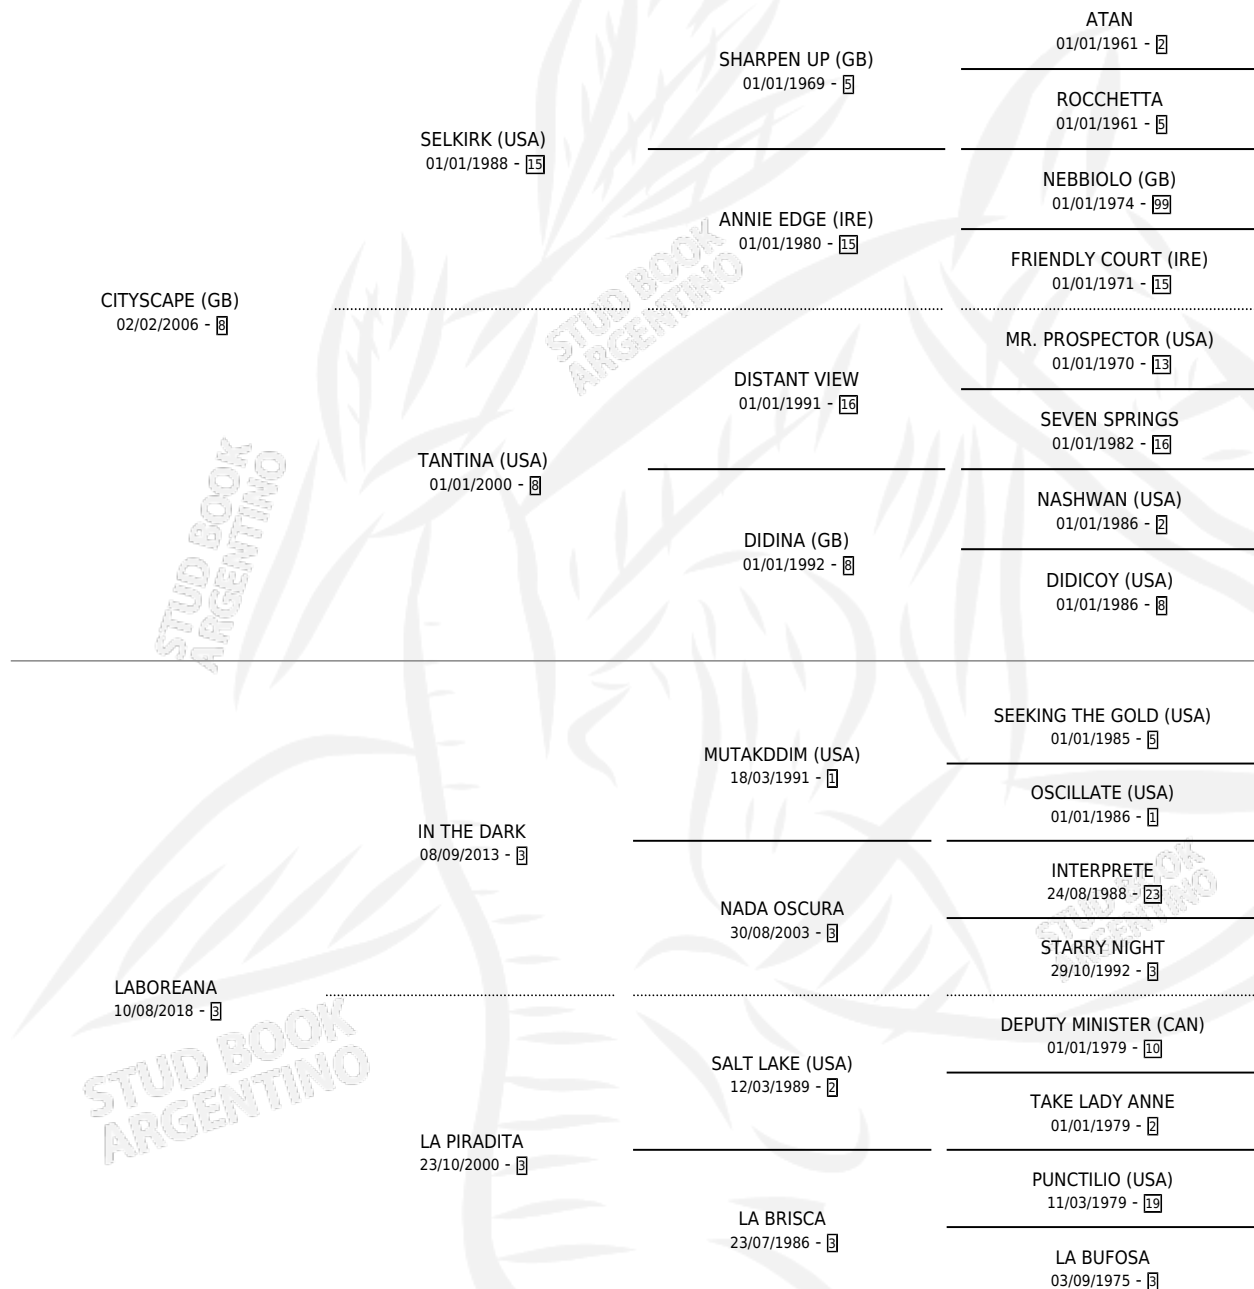

LABOR CUMPLIDA

por CITYSCAPE (GB) y LABOREANA por IN THE DARK

Argentina · Hembra · Alazan · SP · 21/08/2024
Familia 3-h · Volumen 45

ESTADO

TIPIFICACIÓN SANGUÍNEA	X
TIPIFICACIÓN POR ADN	✓
PASAPORTE	X
IDENTIFICACIÓN POR MICROCHIP	✓
REPRODUCTOR	X

Lugar de nacimiento: Vacacion

Criador: Vacacion

PEDIGREE