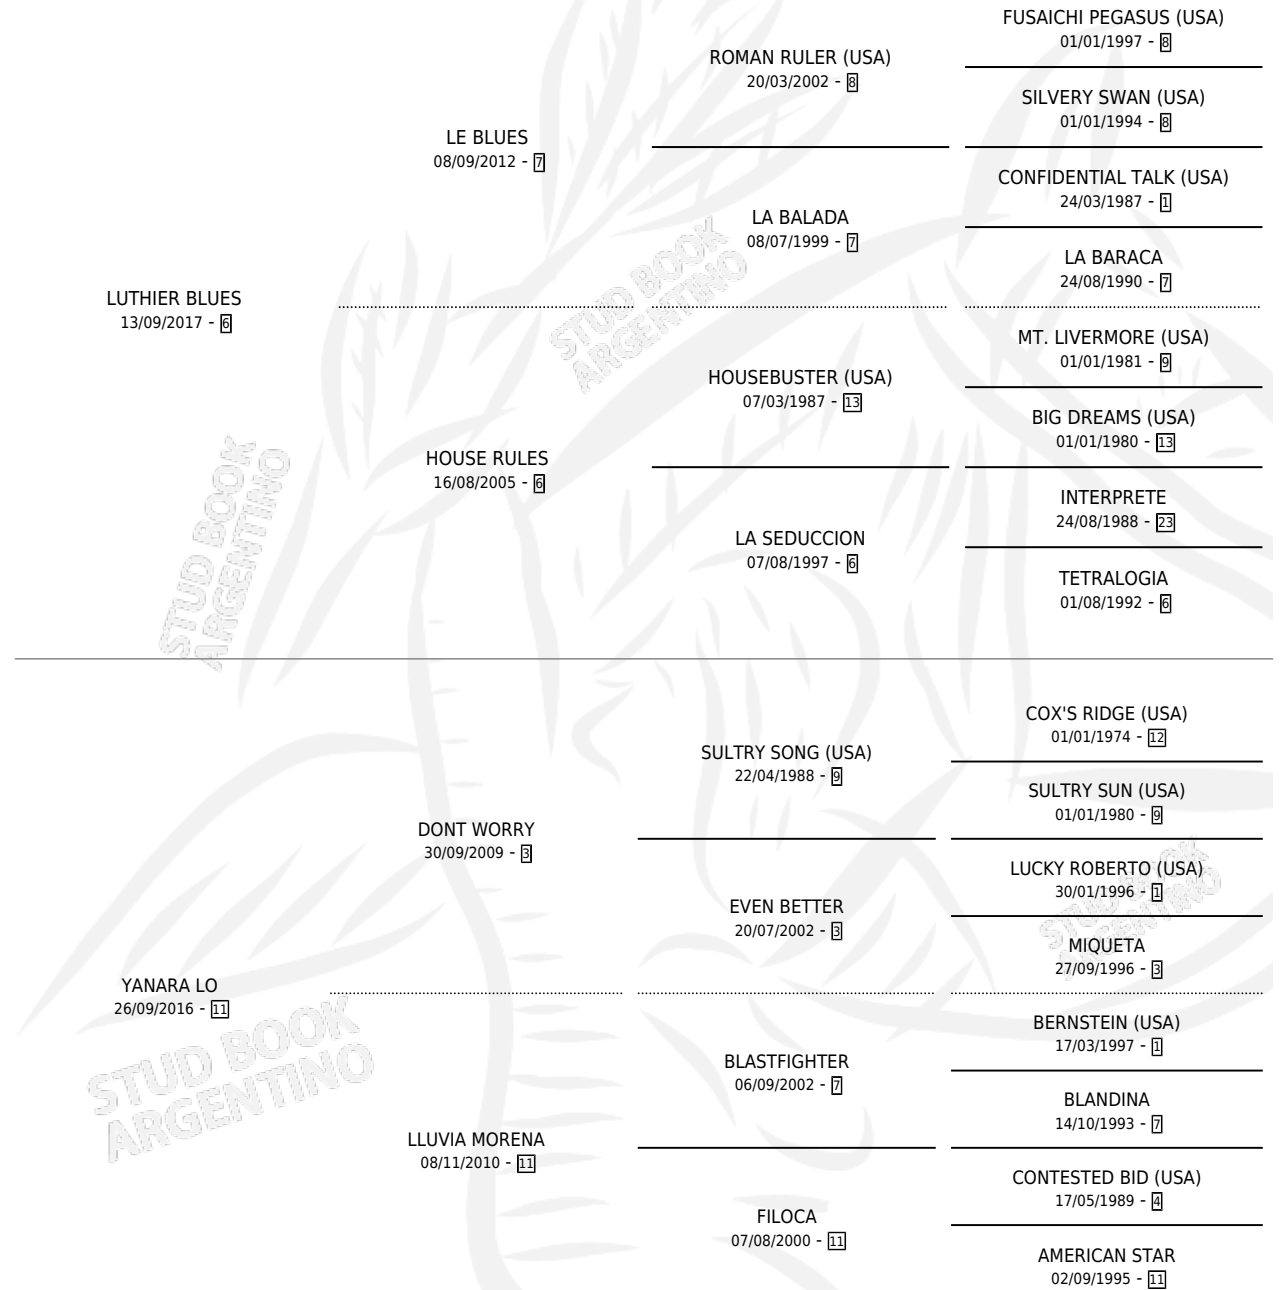

# ANA LEONA

por LUTHIER BLUES y YANARA LO por DONT WORRY

Argentina · Hembra · Zaino · SP · 16/08/2024  
Familia 11-g · Volumen 45

## ESTADO

TIPIFICACIÓN SANGUÍNEA	X
TIPIFICACIÓN POR ADN	X
PASAPORTE	X
IDENTIFICACIÓN POR MICROCHIP	X
REPRODUCTOR	X

**Lugar de nacimiento:** Las Niñas  
**Criador:** Machena Horacio

## PEDIGREE