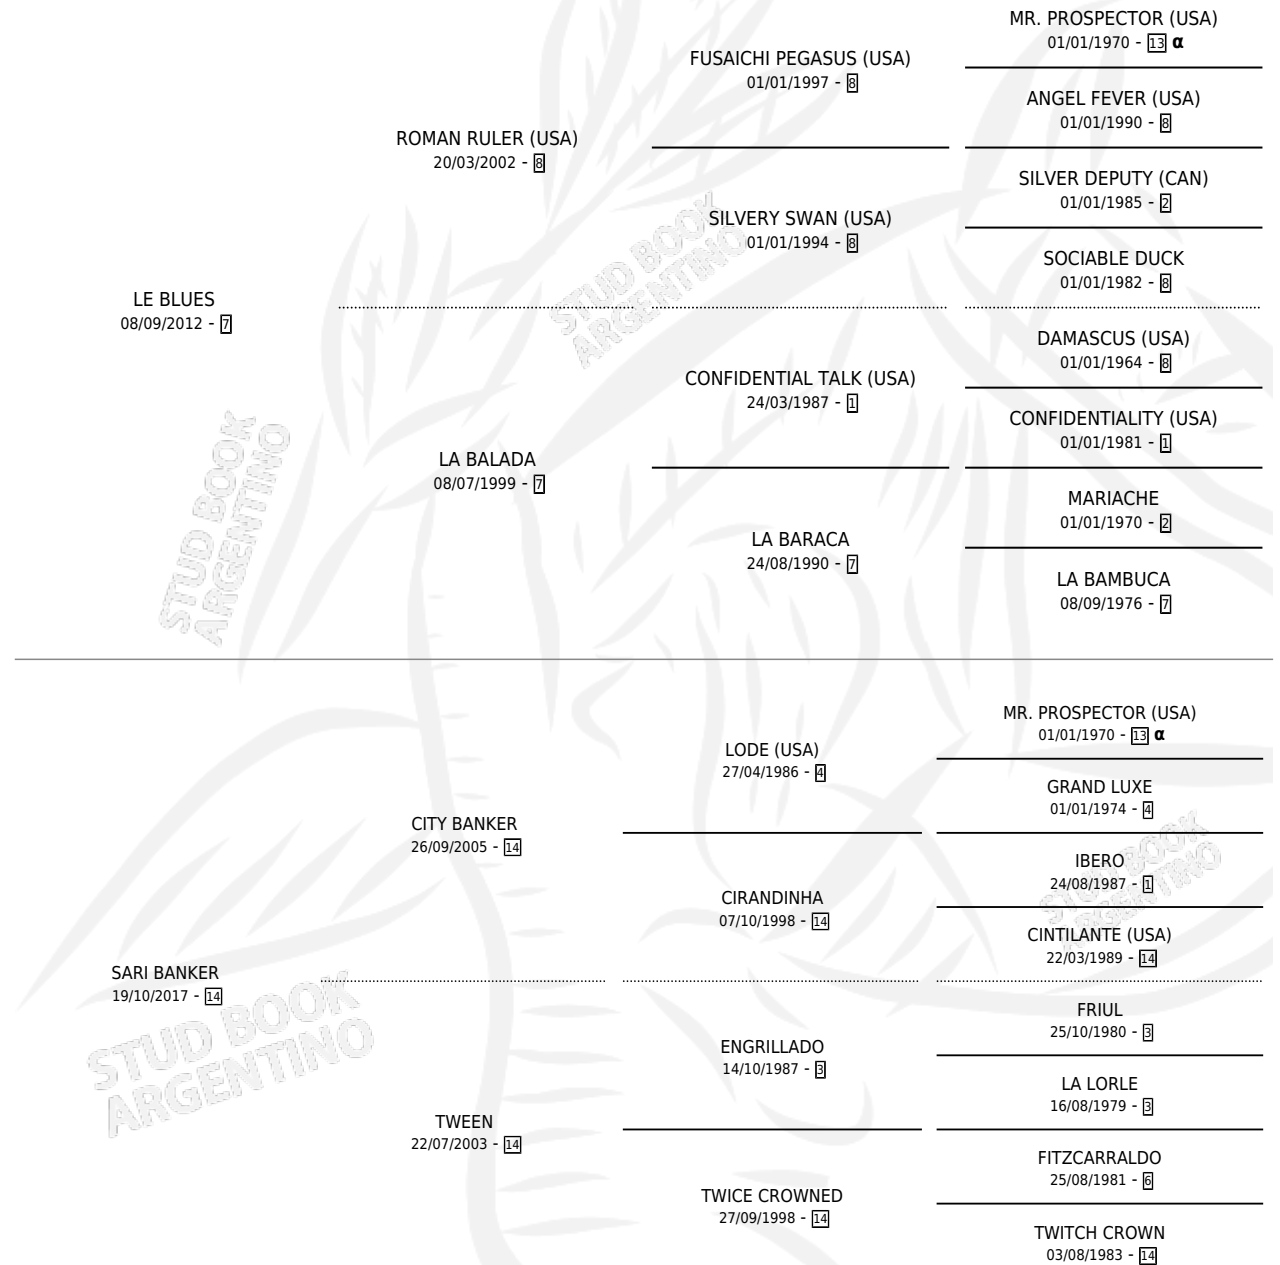

PATERA

por **LE BLUES** y **SARI BANKER** por **CITY BANKER**

Argentina · Hembra · Zaino · SP · 06/09/2024
Familia 14-c · Volumen 45

ESTADO

TIPIFICACIÓN SANGUÍNEA	X
TIPIFICACIÓN POR ADN	X
PASAPORTE	X
IDENTIFICACIÓN POR MICROCHIP	✓
REPRODUCTOR	X

Lugar de nacimiento: Cuarto Creciente
Criador: Martinez De Hoz Santiago

PEDIGREE

INBREEDING : α

PATERA

Datos oficiales del Stud Book Argentino

Documento generado el 09/06/2026

studbook.org.ar