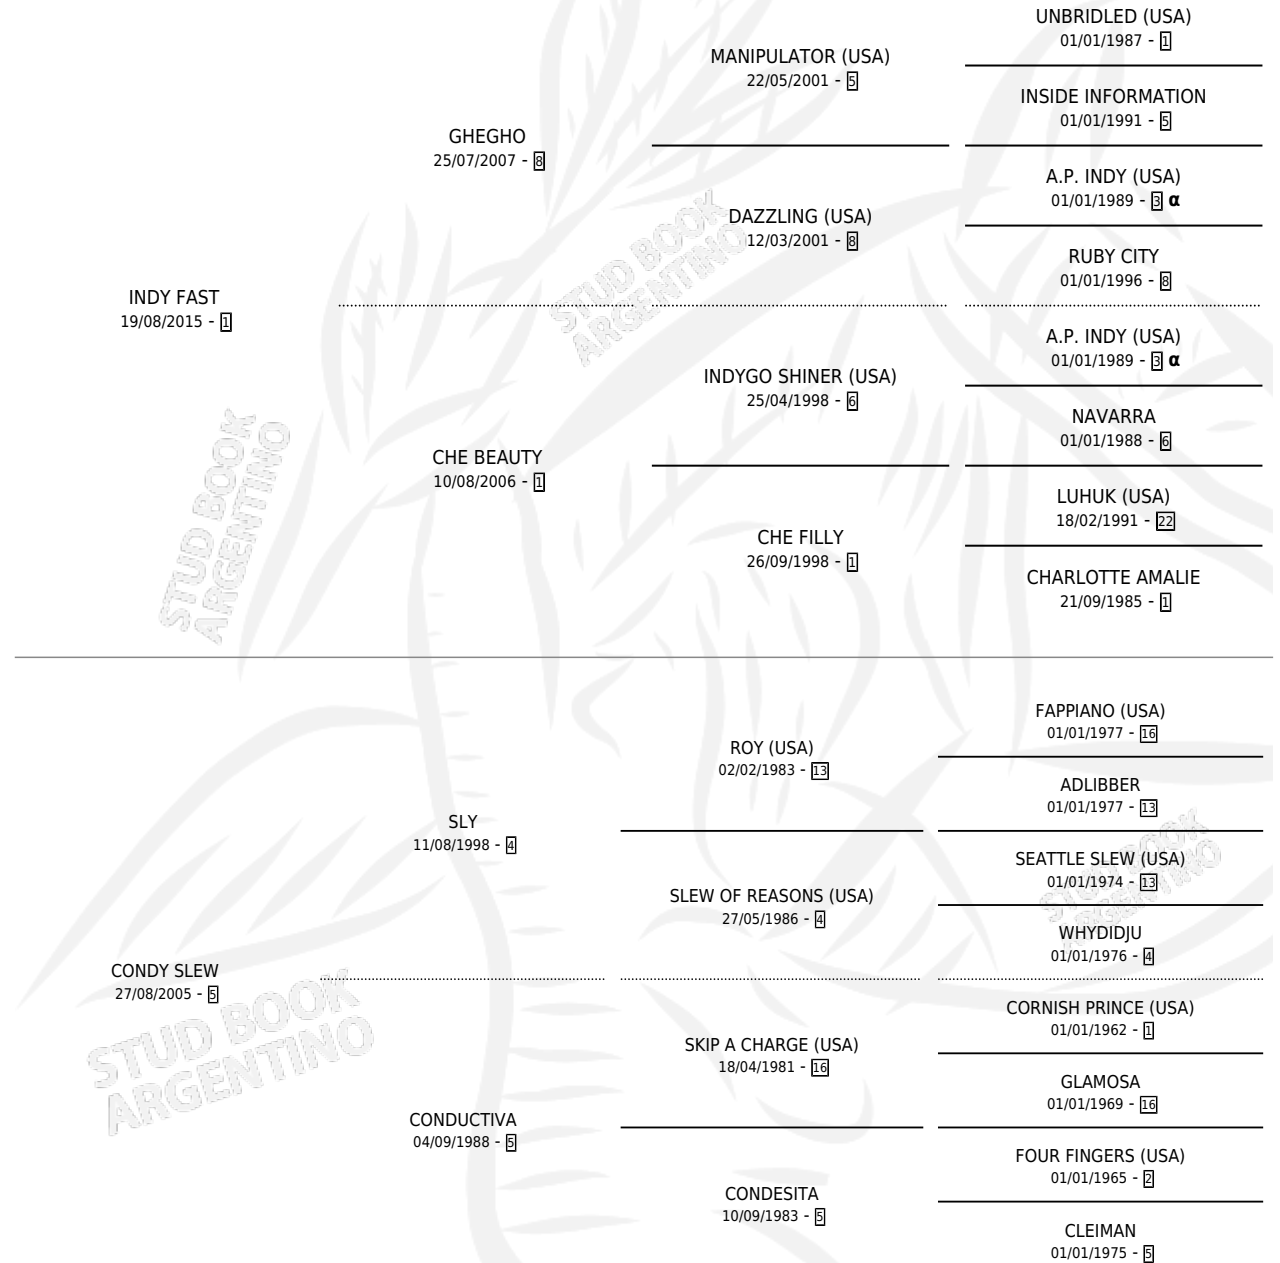

COLEGIALA INDY

por INDY FAST y CONDY SLEW por SLY

Argentina · Hembra · Alazan · SP · 11/09/2024
Familia 5-h · Volumen 45

ESTADO

TIPIFICACIÓN SANGUÍNEA	X
TIPIFICACIÓN POR ADN	X
PASAPORTE	X
IDENTIFICACIÓN POR MICROCHIP	X
REPRODUCTOR	X

Lugar de nacimiento: Capricornio

Criador: Capricornio

PEDIGREE

INBREEDING : α

COLEGIALA INDY

Datos oficiales del Stud Book Argentino

Documento generado el 12/05/2026

studbook.org.ar