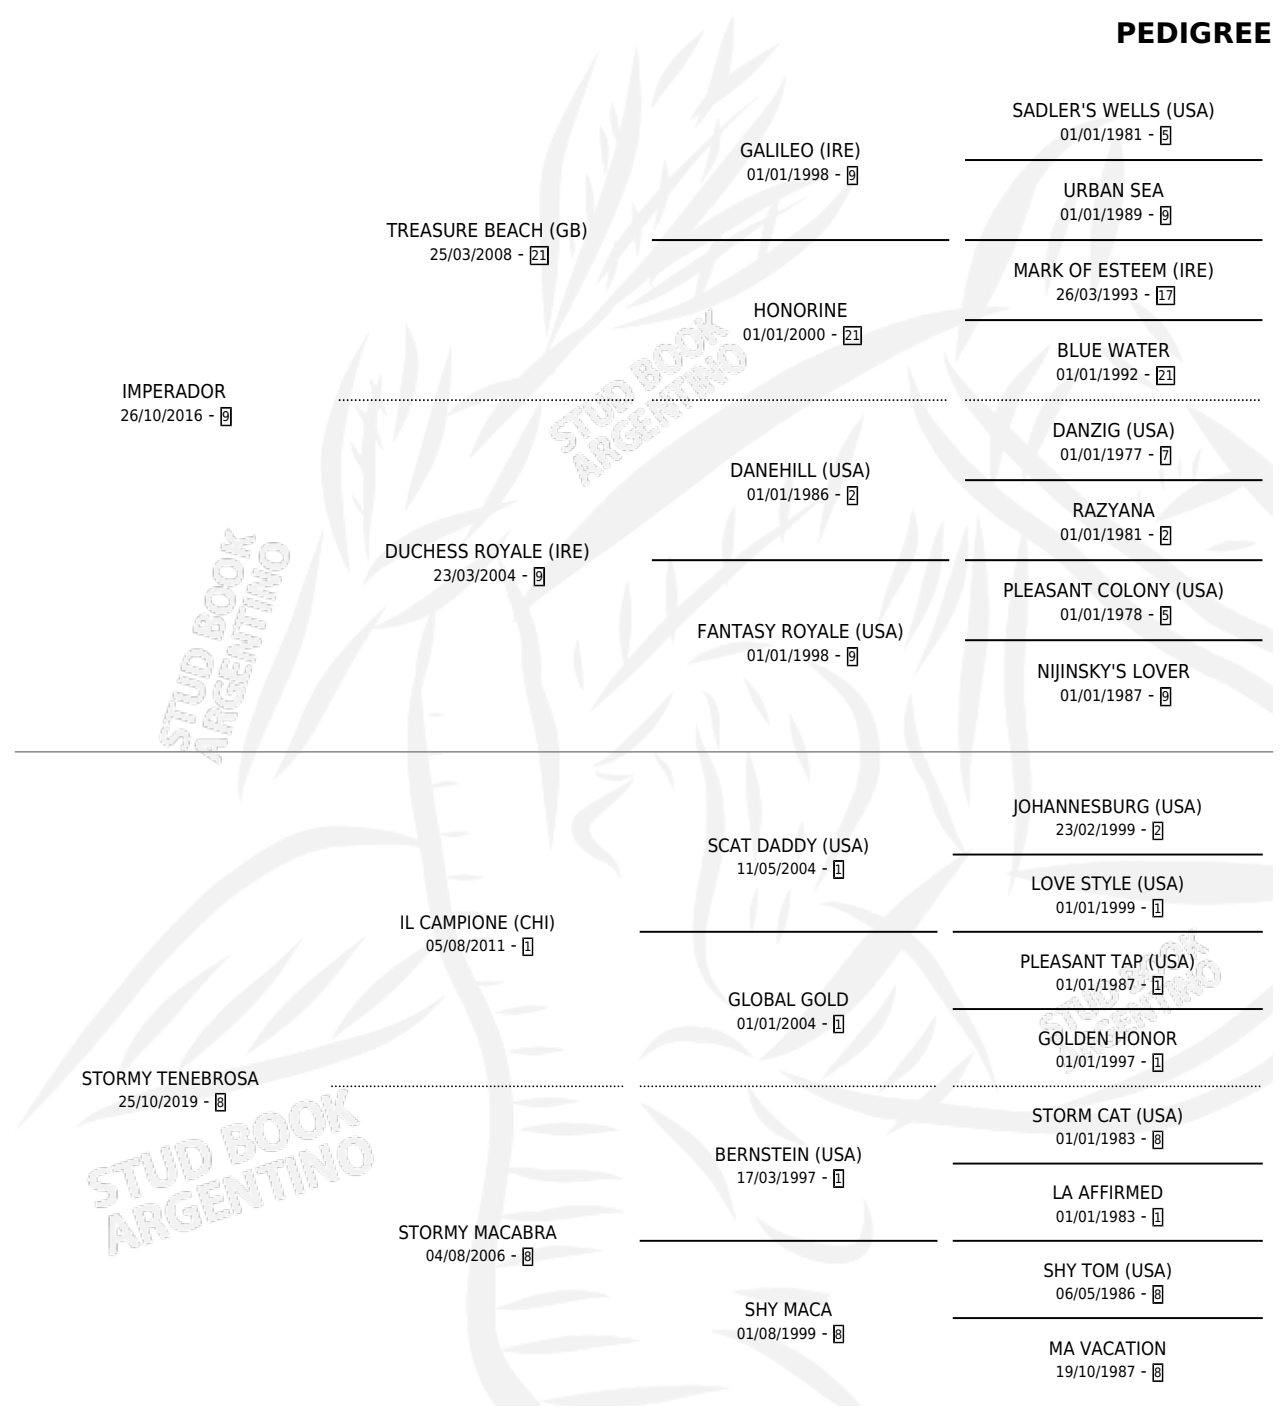

TENDAI

por **IMPERADOR** y **STORMY TENEBROSA** por **IL CAMPIONE (CHI)**

Argentina · Hembra · Alazan · SP · 12/09/2024
Familia 8-j · Volumen 45

ESTADO

TIPIFICACIÓN SANGUÍNEA	X
TIPIFICACIÓN POR ADN	✓
PASAPORTE	X
IDENTIFICACIÓN POR MICROCHIP	✓
REPRODUCTOR	X

Lugar de nacimiento: Nimanor
Criador: Nimanor

PEDIGREE

TENDAI

Datos oficiales del Stud Book Argentino

Documento generado el 02/05/2026

studbook.org.ar