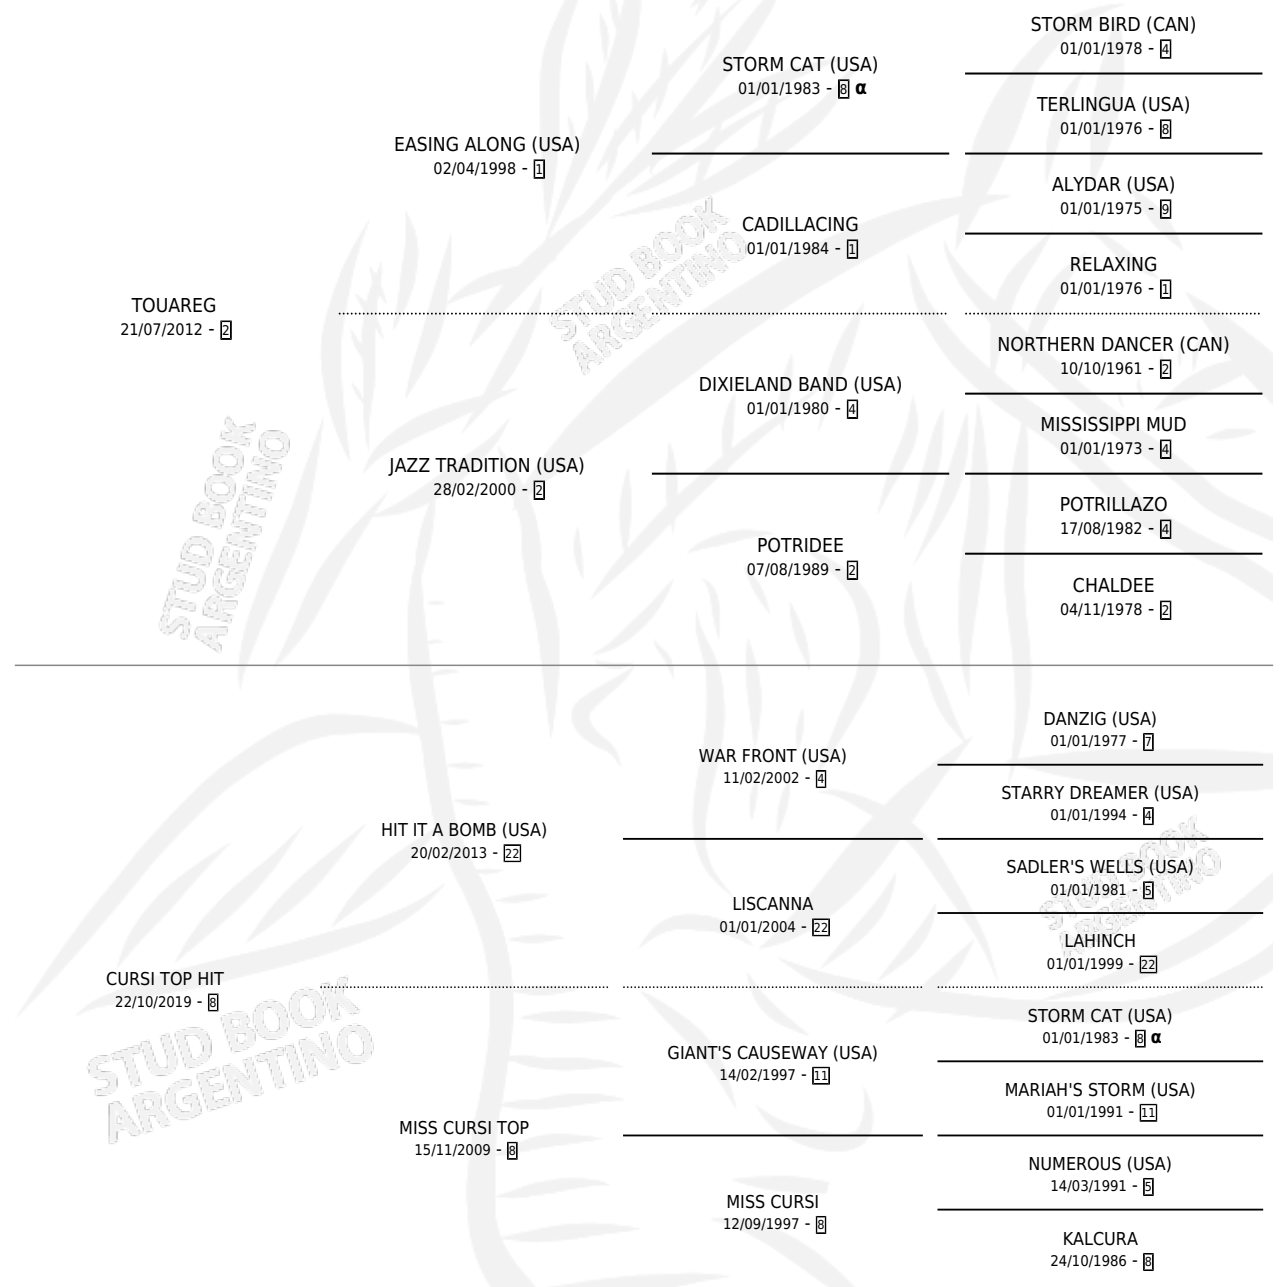

EL TOP

por **TOUAREG** y **CURSI TOP HIT** por **HIT IT A BOMB (USA)**

Argentina · Macho · Zaino · SP · 10/09/2024
Familia 8-f · Volumen 45

ESTADO

TIPIFICACIÓN SANGUÍNEA	X
TIPIFICACIÓN POR ADN	X
PASAPORTE	X
IDENTIFICACIÓN POR MICROCHIP	X
REPRODUCTOR	X

Lugar de nacimiento: Don Florentino
Criador: Scarpello Gustavo Edgardo

PEDIGREE

INBREEDING : α

EL TOP

Datos oficiales del Stud Book Argentino

Documento generado el 03/05/2026

studbook.org.ar