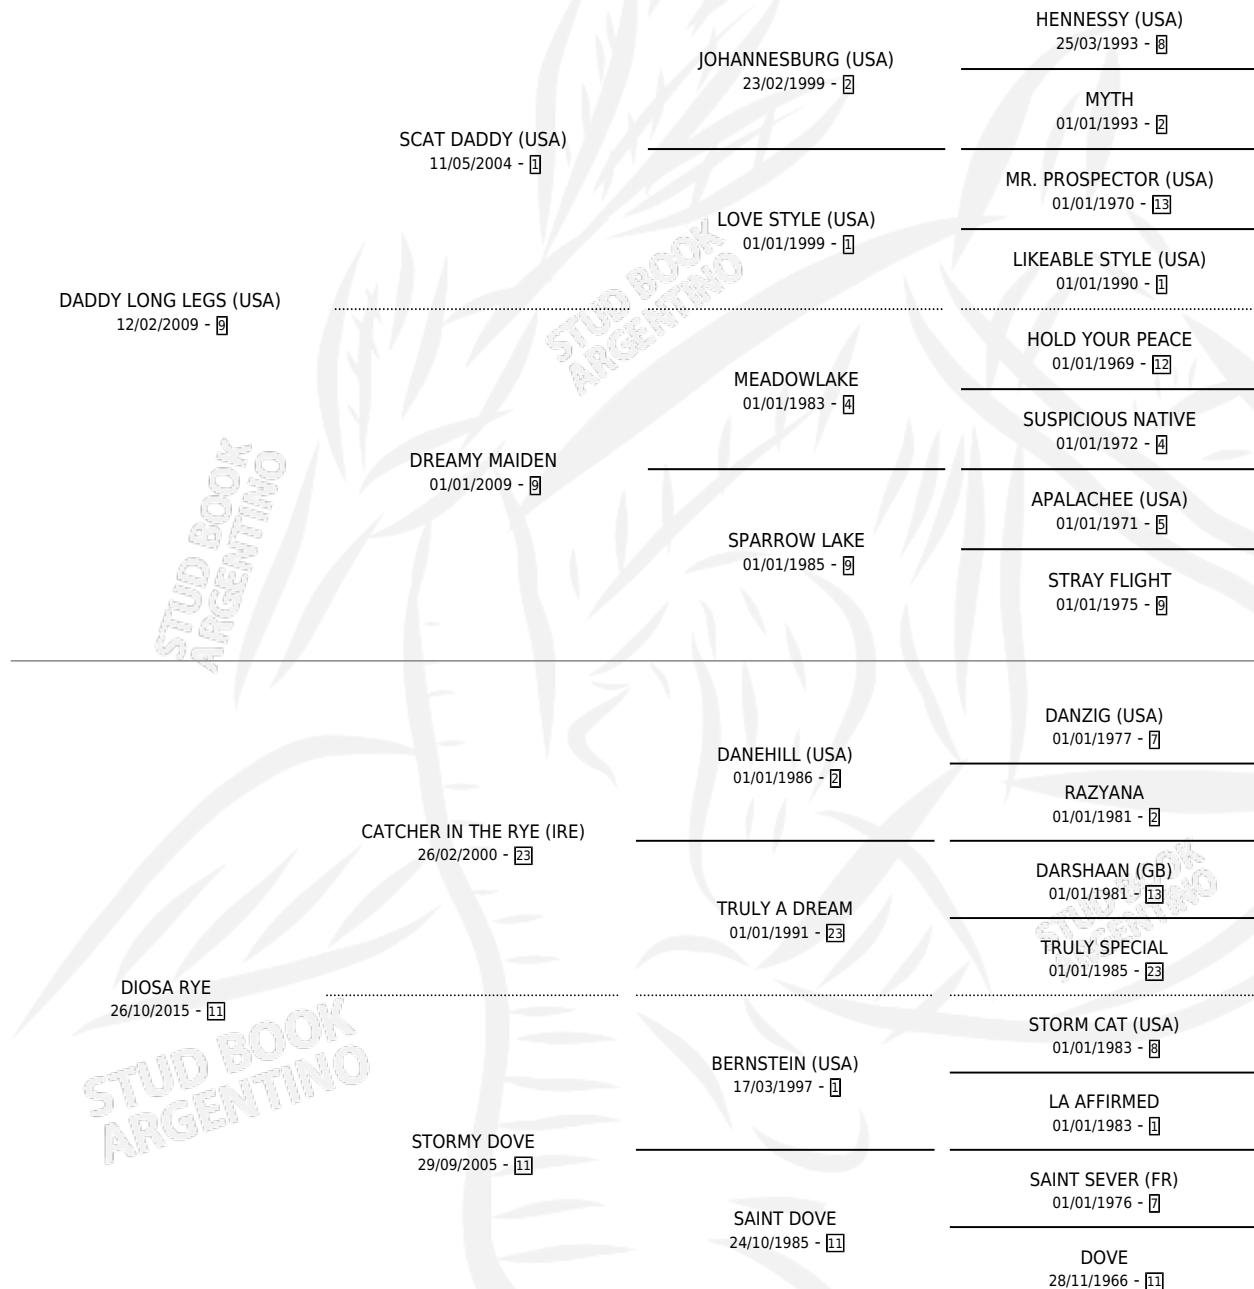

DEMETRI

por **DADDY LONG LEGS (USA)** y **DIOSA RYE** por **CATCHER IN THE RYE (IRE)**

Argentina · Macho · Zaino Doradillo · SP · 12/09/2024
Familia 11 · Volumen 45

ESTADO

TIPIFICACIÓN SANGUÍNEA	X
TIPIFICACIÓN POR ADN	✓
PASAPORTE	X
IDENTIFICACIÓN POR MICROCHIP	✓
REPRODUCTOR	X

Lugar de nacimiento: El Doguito

Criador: El Doguito

PEDIGREE

DEMETRI

Datos oficiales del Stud Book Argentino

Documento generado el 05/05/2026

studbook.org.ar