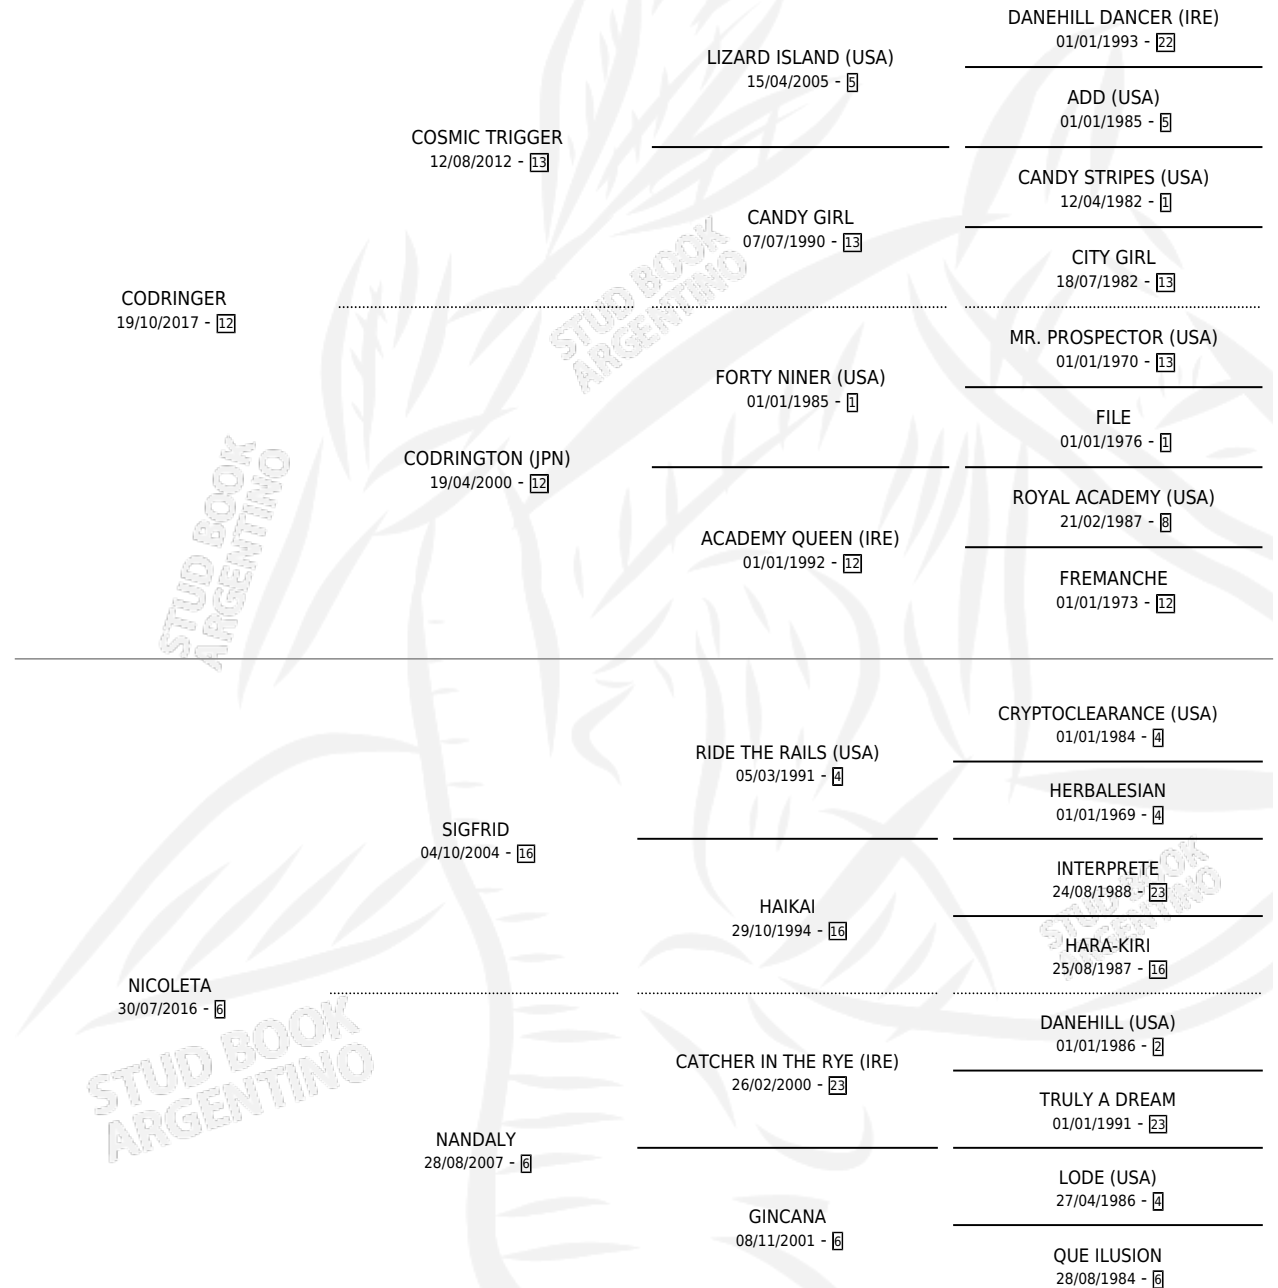

NIGHT DREAMER

por CODRINGER y NICOLETA por SIGFRID

Argentina · Hembra · Alazan · SP · 27/08/2024
Familia 6-f · Volumen 45

ESTADO

TIPIFICACIÓN SANGUÍNEA	X
TIPIFICACIÓN POR ADN	✓
PASAPORTE	X
IDENTIFICACIÓN POR MICROCHIP	✓
REPRODUCTOR	X

Lugar de nacimiento: El Doguito

Criador: El Doguito

PEDIGREE

NIGHT DREAMER

Datos oficiales del Stud Book Argentino

Documento generado el 08/05/2026

studbook.org.ar