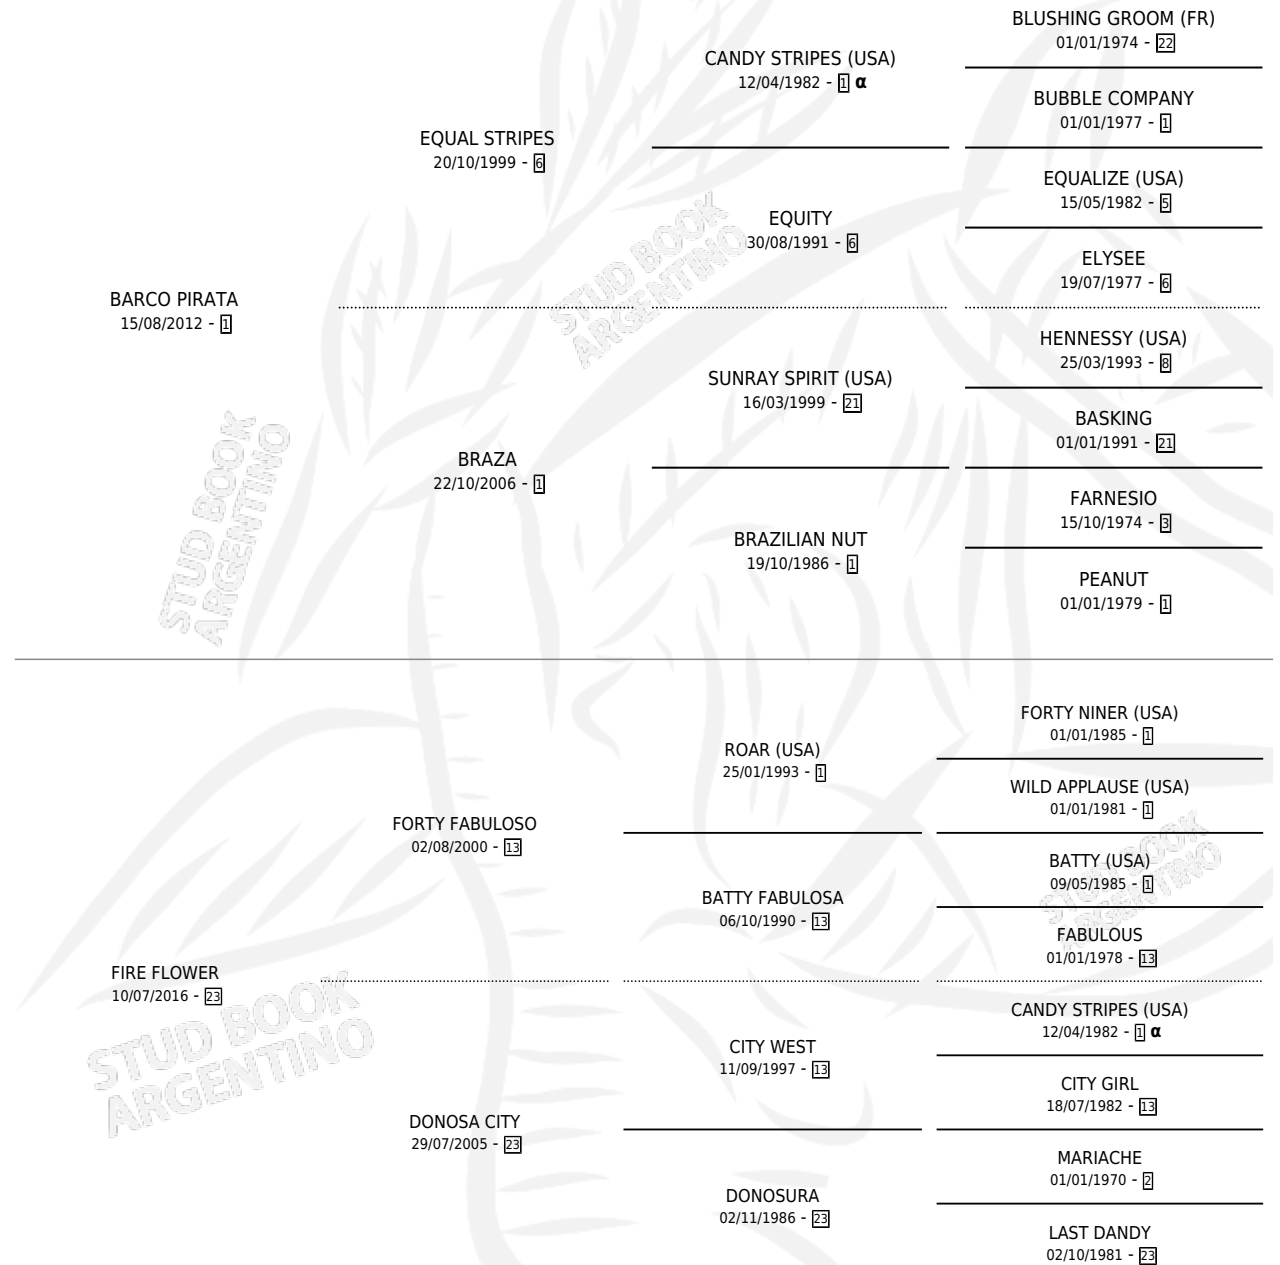

PIRATA EMA

por **BARCO PIRATA** y **FIRE FLOWER** por **FORTY FABULOSO**

Argentina · Hembra · Alazan · SP · 21/08/2024
Familia 23-a · Volumen 45

ESTADO

TIPIFICACIÓN SANGUÍNEA	X
TIPIFICACIÓN POR ADN	✓
PASAPORTE	✓
IDENTIFICACIÓN POR MICROCHIP	✓
REPRODUCTOR	X

Lugar de nacimiento: El Chaparral De Arocena
Criador: Lombardo Martin Eduardo

PEDIGREE

INBREEDING : α

PIRATA EMA

Datos oficiales del Stud Book Argentino

Documento generado el 12/06/2026

studbook.org.ar