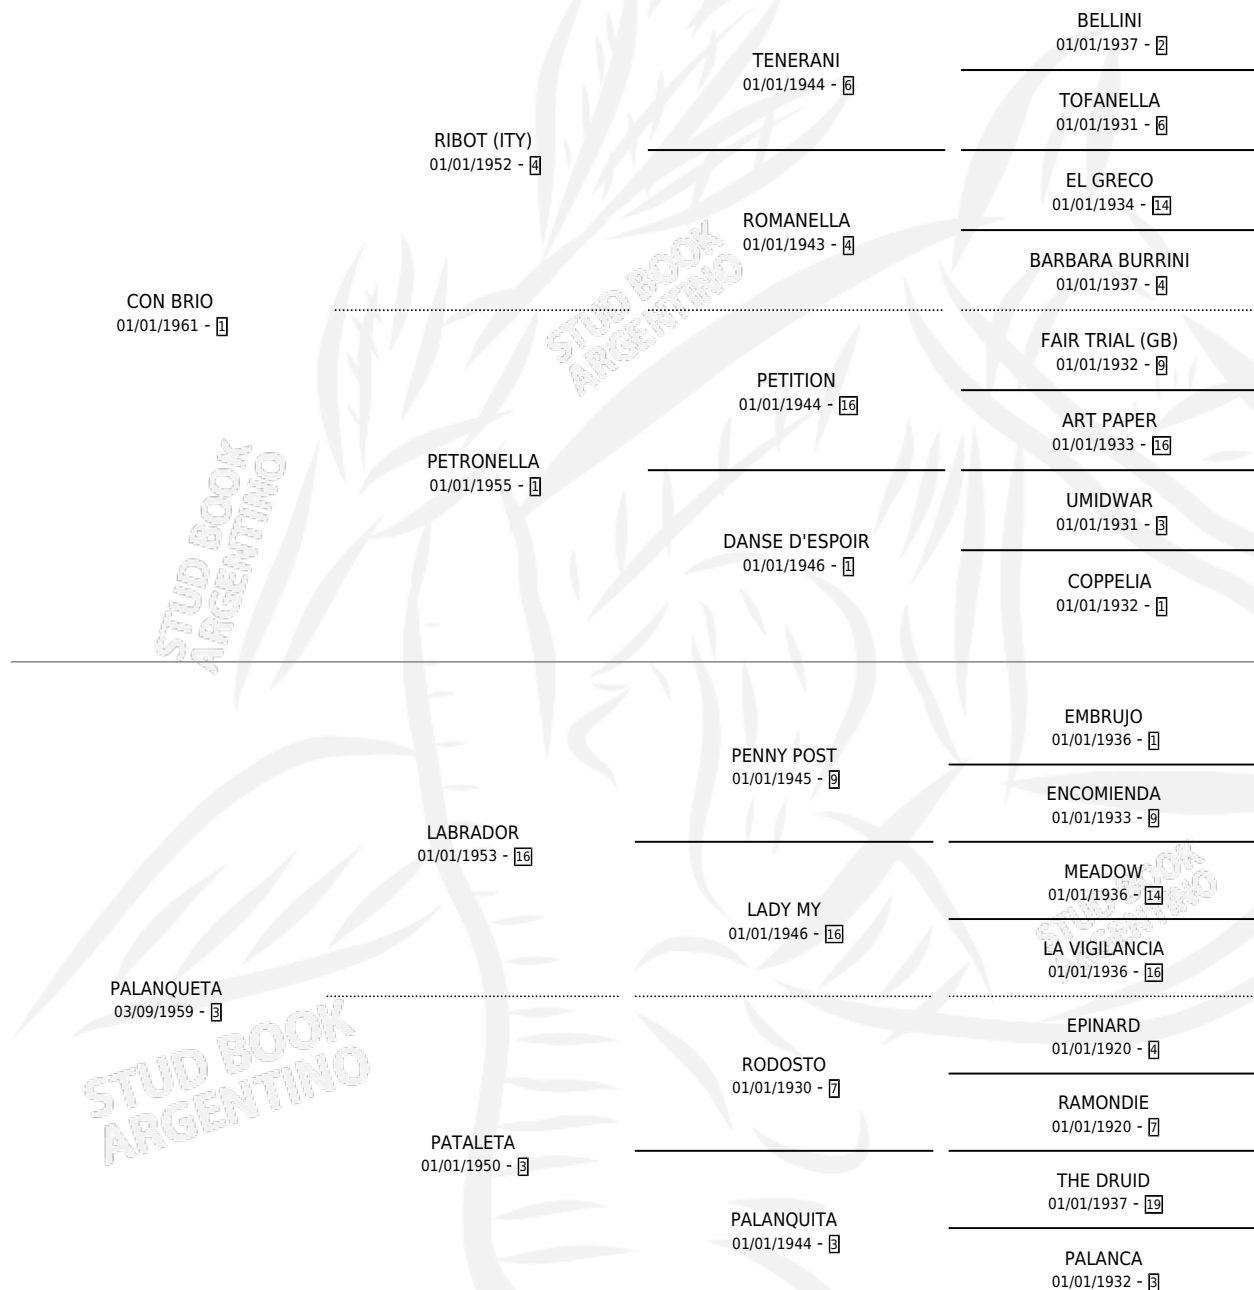

INDIA DORA

por **CON BRIO** y **PALANQUETA** por **LABRADOR**

Argentina · Hembra · Alazan · SP · 02/10/1978
Familia 3-d · Volumen 30

ESTADO

TIPIFICACIÓN SANGUÍNEA	✓
TIPIFICACIÓN POR ADN	X
PASAPORTE	X
IDENTIFICACIÓN POR MICROCHIP	X
REPRODUCTOR	✓

Lugar de nacimiento: Campo particular

Criador: Sin dato

~

HIJOS

	MACHOS	HEMBRAS
5 NACIERON	1	4
3 CORRIERON	1	2
2 GANARON	0	2
0 GANADORES CL	0 GANADORES GR	0 GANADORES G1

PEDIGREE

S

cimientos 3 / Efectividad 18.75%

PADRILLO	PRODUCTO	CRIADOR	1ER SERVICIO	ÚLTIMO SERVICIO
NIGHT PROWLER (USA)	∅		29/09/1997	30/09/1997
INDIA DORA	∅		18/09/1996	16/10/1996
NIGHT PROWLER (USA)	∅		13/11/1995	17/11/1995
NIGHT PROWLER (USA)	∅		24/10/1994	26/10/1994
VALDEZ CREEK	∅		24/08/1993	18/10/1993
ARMADA (GB)	∅		17/12/1992	19/12/1992
VALDEZ CREEK	LA INDIFERENTE (H A, 10/12/1992) •MURIÓ EL 18/01/1994•	SIN DATO	25/12/1991	27/12/1991
VALDEZ CREEK	ALUVIONA (H A, 17/09/1991)	SIN DATO	20/10/1990	28/10/1990
VALDEZ CREEK	EL NACIONAL (M AT, 03/08/1990)	SIN DATO	08/08/1989	23/08/1989
VALDEZ CREEK	∅		03/10/1988	04/10/1988
FRA MAURO	∅		07/10/1987	31/10/1987
FRA MAURO	∅		20/08/1986	24/08/1986
FRA MAURO	∅		16/10/1985	18/10/1985
SIN ASIGNAR	∅			
PRINCE TARRO	∅			
PRINCE TARRO	∅			