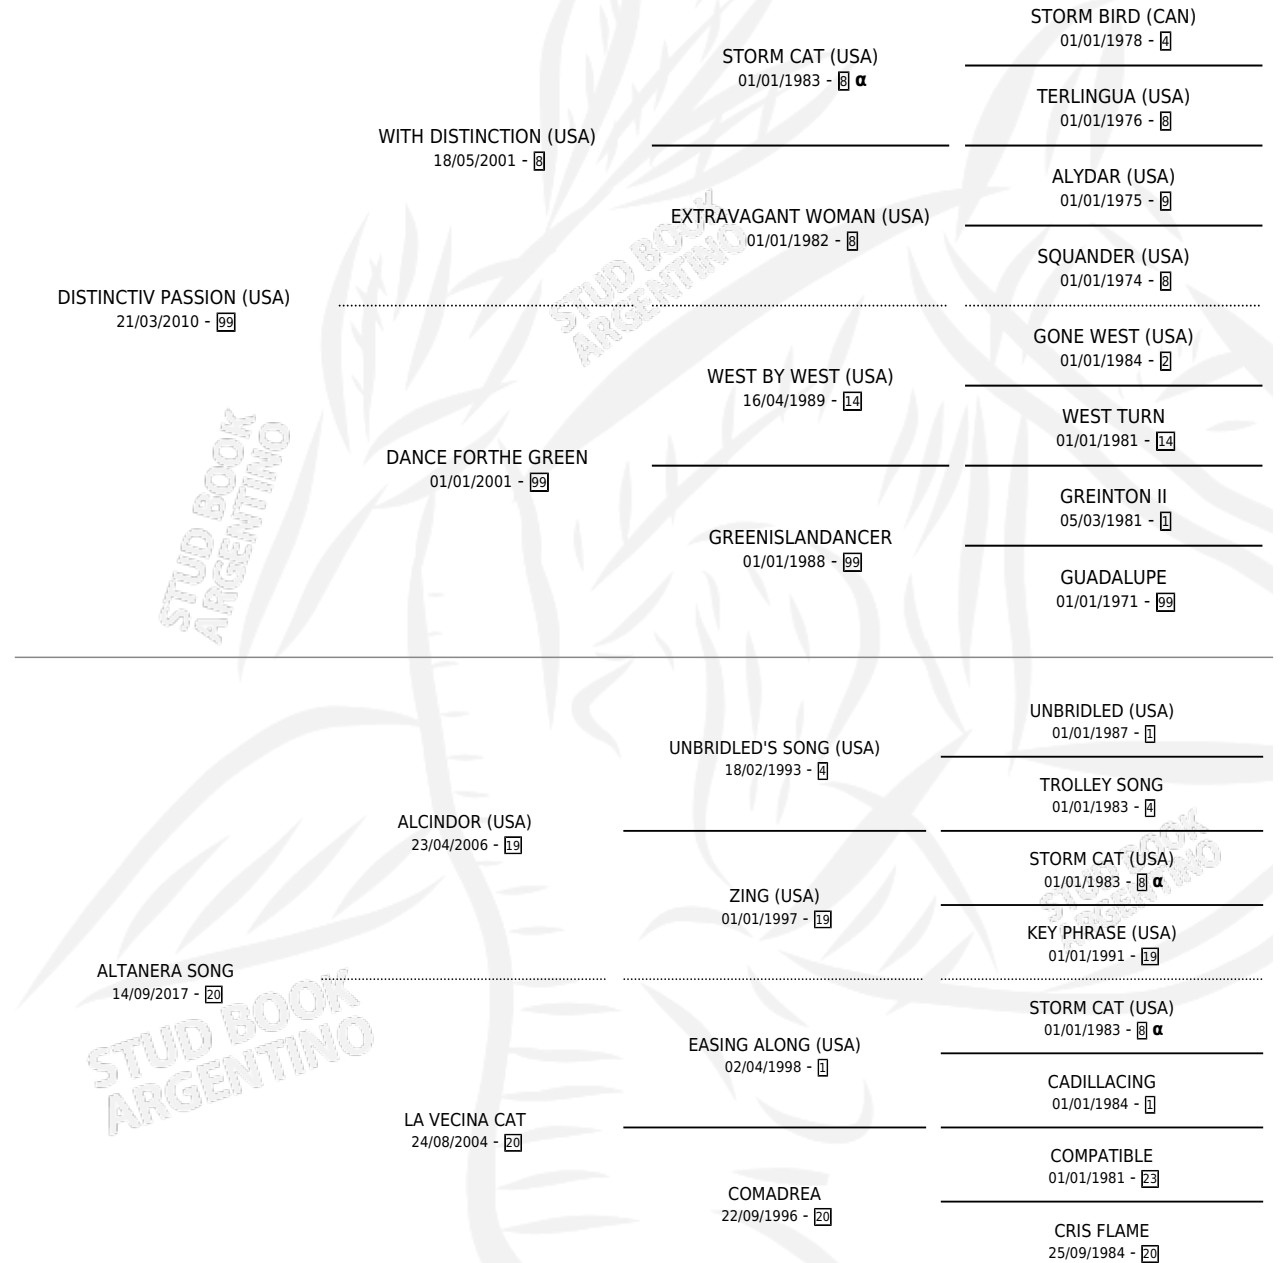

SOBERBIA PASS

por **DISTINCTIV PASSION (USA)** y **ALTANERA SONG** por **ALCINDOR (USA)**

Argentina · Hembra · Alazan · SP · 20/09/2024
Familia 20-d · Volumen 45

ESTADO

TIPIFICACIÓN SANGUÍNEA	X
TIPIFICACIÓN POR ADN	X
PASAPORTE	X
IDENTIFICACIÓN POR MICROCHIP	✓
REPRODUCTOR	X

Lugar de nacimiento: El Alfalar
Criador: El Alfalar

PEDIGREE

INBREEDING : α

SOBERBIA PASS

Datos oficiales del Stud Book Argentino

Documento generado el 15/05/2026

studbook.org.ar