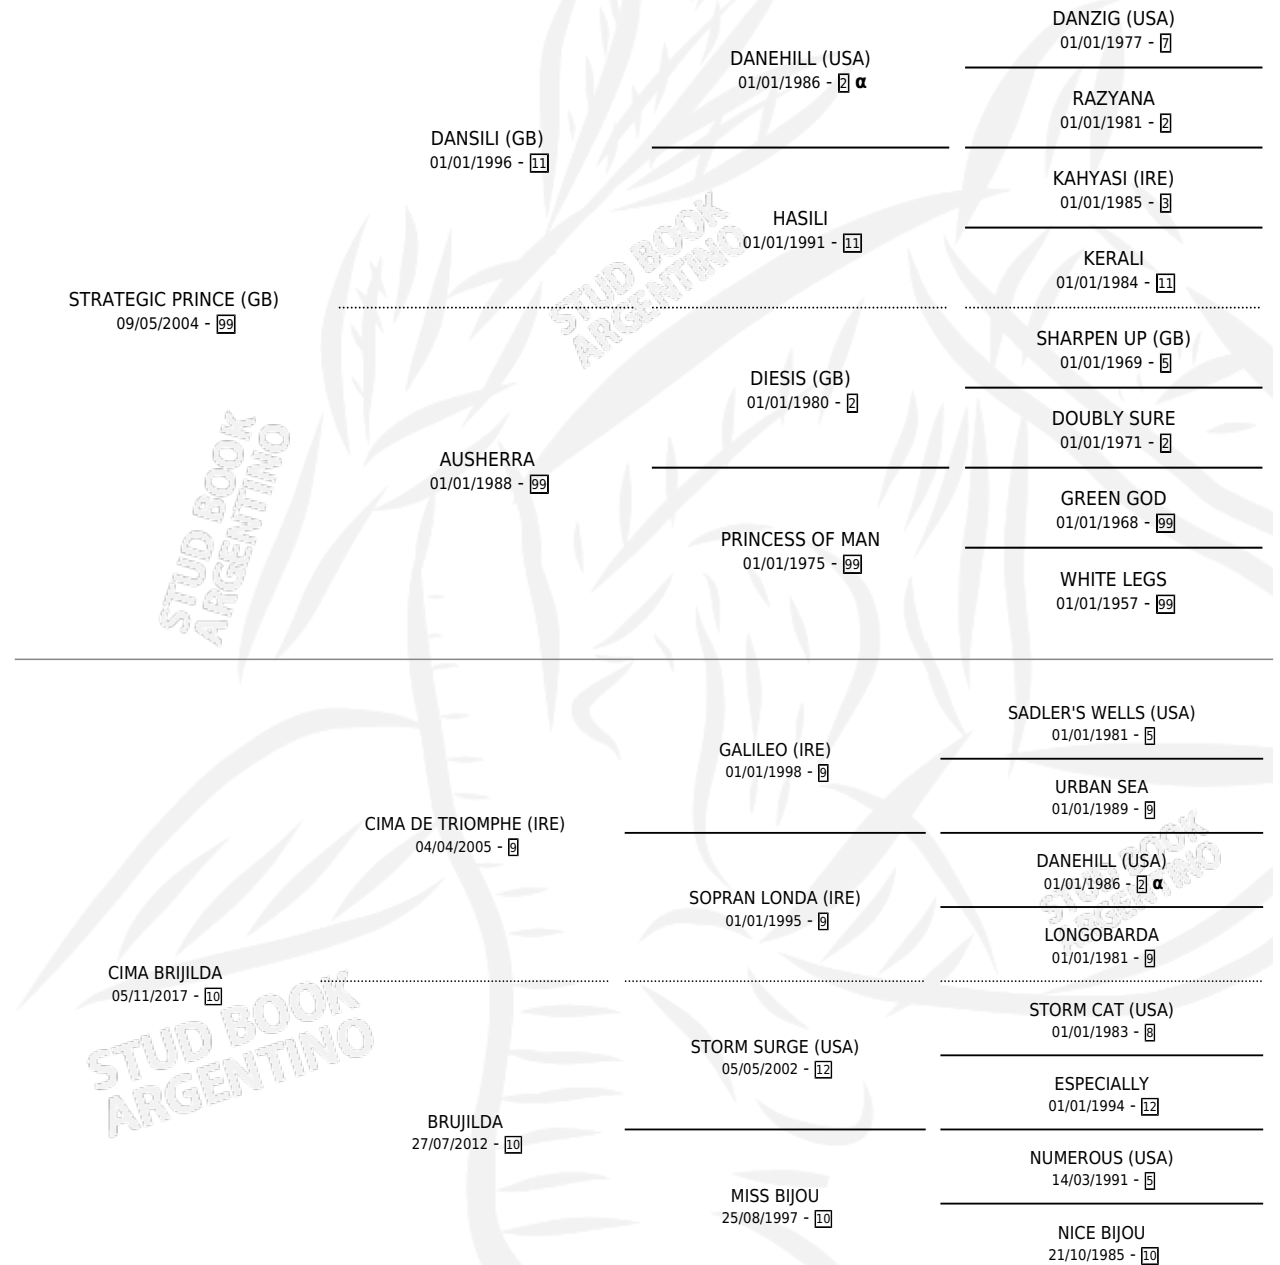

ECHEZAUX

por **STRATEGIC PRINCE (GB)** y **CIMA BRIJILDA** por **CIMA DE TRIOMPHE (IRE)**

Argentina · Hembra · Zaino o Tordillo · SP · 23/08/2024
Familia 10 · Volumen 45

ESTADO

TIPIFICACIÓN SANGUÍNEA	X
TIPIFICACIÓN POR ADN	✓
PASAPORTE	X
IDENTIFICACIÓN POR MICROCHIP	✓
REPRODUCTOR	X

Lugar de nacimiento: Las Casuarinas

Criador: Las Casuarinas

PEDIGREE

INBREEDING : α

ECHEZAUX

Datos oficiales del Stud Book Argentino

Documento generado el 04/05/2026

studbook.org.ar