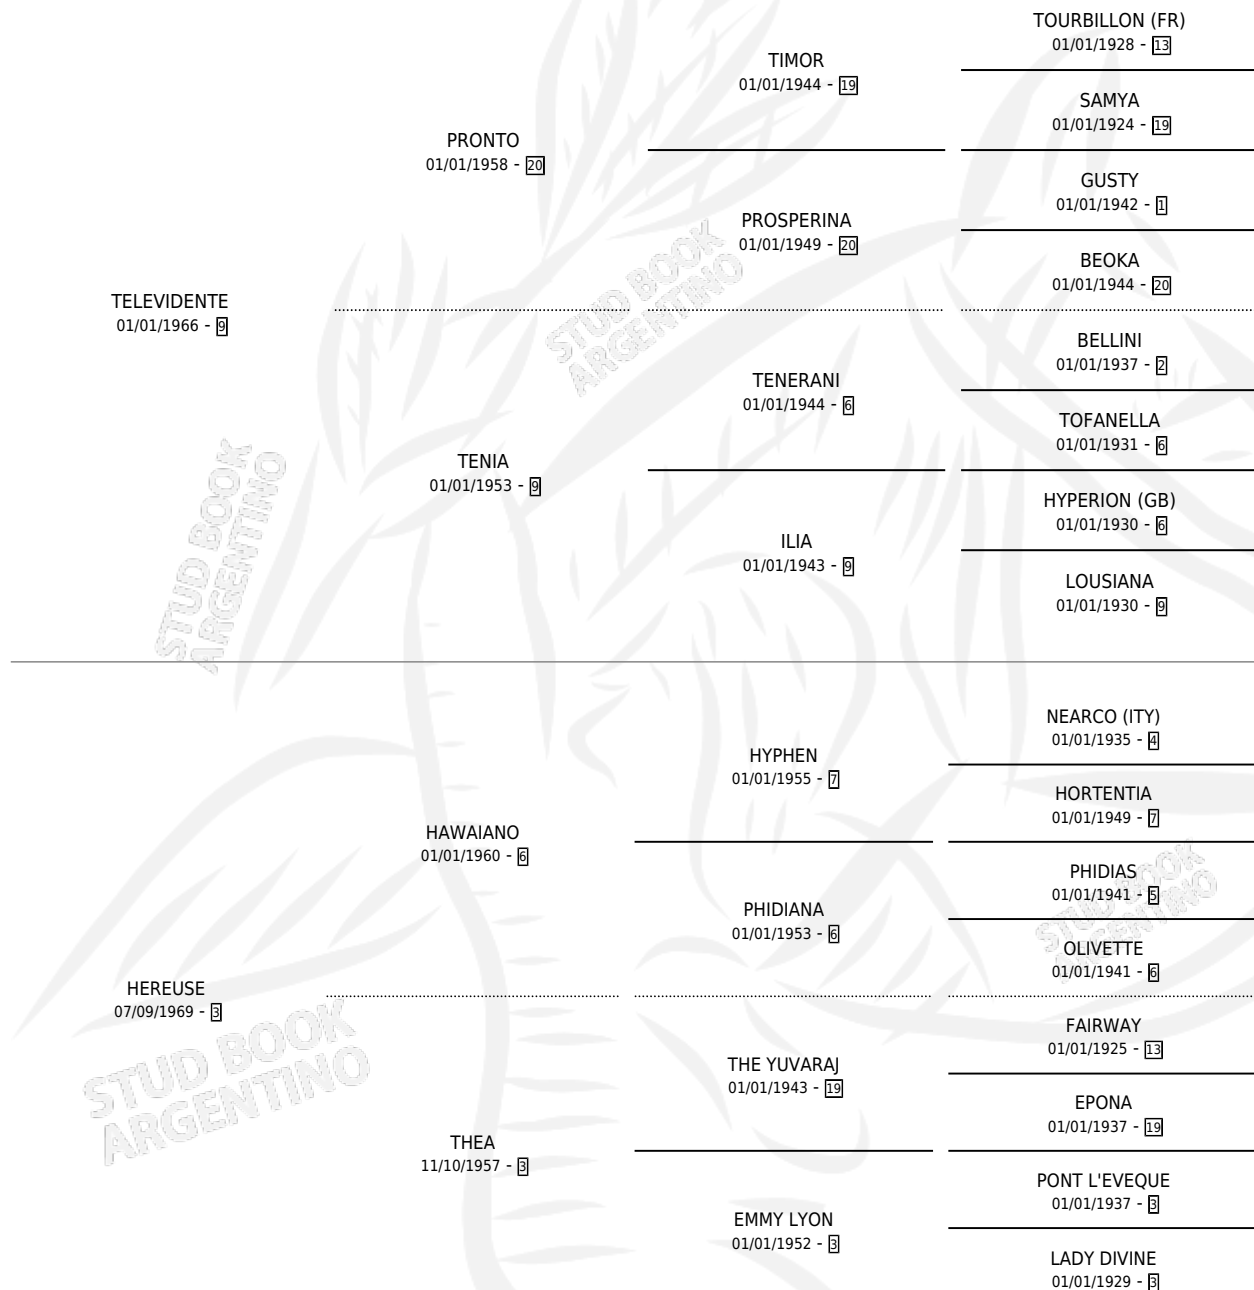

# HERRADURA

por TELEVIDENTE y HEREUSE por HAWAIANO

Argentina · Hembra · Zaino · SP · 07/10/1978  
Familia 3-f · Volumen 30

## ESTADO

TIPIFICACIÓN SANGUÍNEA	X
TIPIFICACIÓN POR ADN	X
PASAPORTE	X
IDENTIFICACIÓN POR MICROCHIP	X
REPRODUCTOR	✓

**Lugar de nacimiento:** Campo particular

**Criador:** Sin dato

~

## HIJOS

	MACHOS	HEMBRAS
4 NACIERON	1	3
1 CORRIERON	0	1
1 GANARON	0	1
<b>0</b> GANADORES CL	<b>0</b> GANADORES GR	<b>0</b> GANADORES G1

## PEDIGREE

S

mientos 4 / Efectividad 57.14%

PADRILLO	PRODUCTO	CRIADOR	1ER SERVICIO	ÚLTIMO SERVICIO
INTENTO	∅		28/11/1991	29/11/1991
<b>HERRADURA</b>	LA PALANQUERA (H T, 09/11/1991)	SIN DATO	10/11/1990	11/11/1990
<b>Datos oficiales del Stud Book Argentino</b>	∅		25/11/1987	06/12/1987
<b>Documento generado el 12/05/2026</b>				
COLOROMIRO	COLOROMIRA (H A, 10/11/1987)	SIN DATO	20/11/1986	20/11/1986
COLOROMIRO	∅		21/12/1985	21/12/1985
COLOROMIRO	POLIGRILLA (H Z, 27/11/1985)	SIN DATO		
CERTAIN	HEREITO (M Z, 27/11/1983)	SIN DATO		