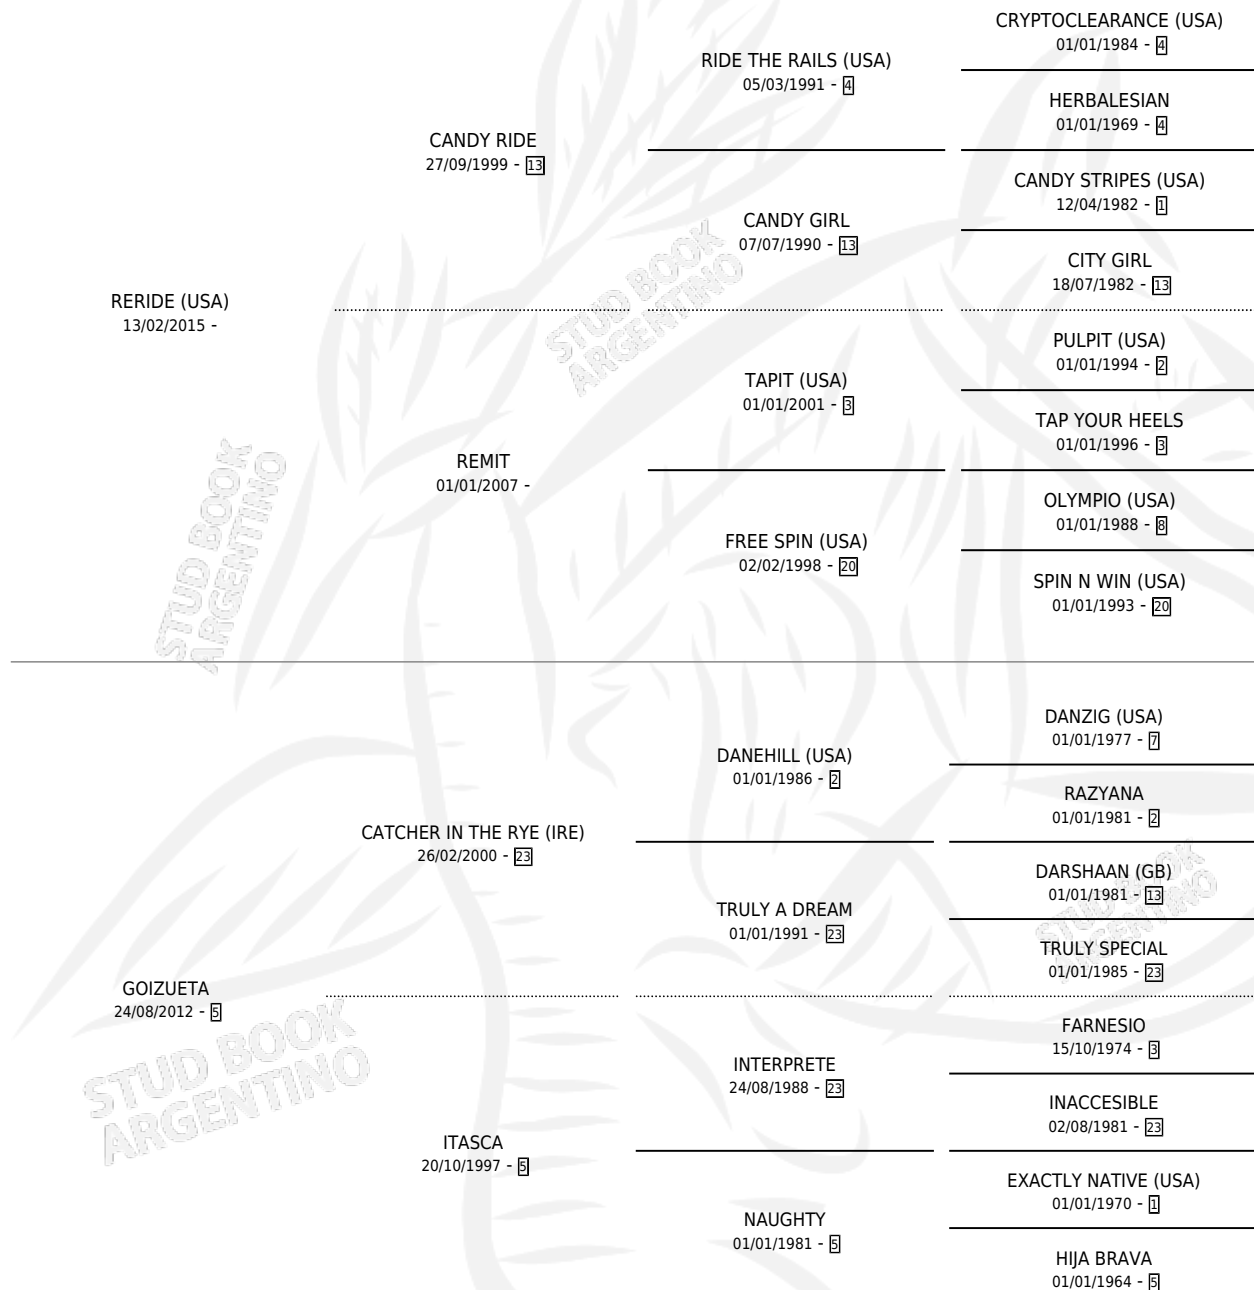

TAPAS RIDE

por **RERIDE (USA)** y **GOIZUETA** por **CATCHER IN THE RYE (IRE)**

Argentina · Macho · Zaino · SP · 31/08/2024
Familia 5-d · Volumen 45

ESTADO

TIPIFICACIÓN SANGUÍNEA	X
TIPIFICACIÓN POR ADN	✓
PASAPORTE	✓
IDENTIFICACIÓN POR MICROCHIP	✓
REPRODUCTOR	X

Lugar de nacimiento: La Mission Robles
Criador: Haras La Leonor Junin S.A.S.

PEDIGREE

TAPAS RIDE

Datos oficiales del Stud Book Argentino

Documento generado el 02/05/2026

studbook.org.ar