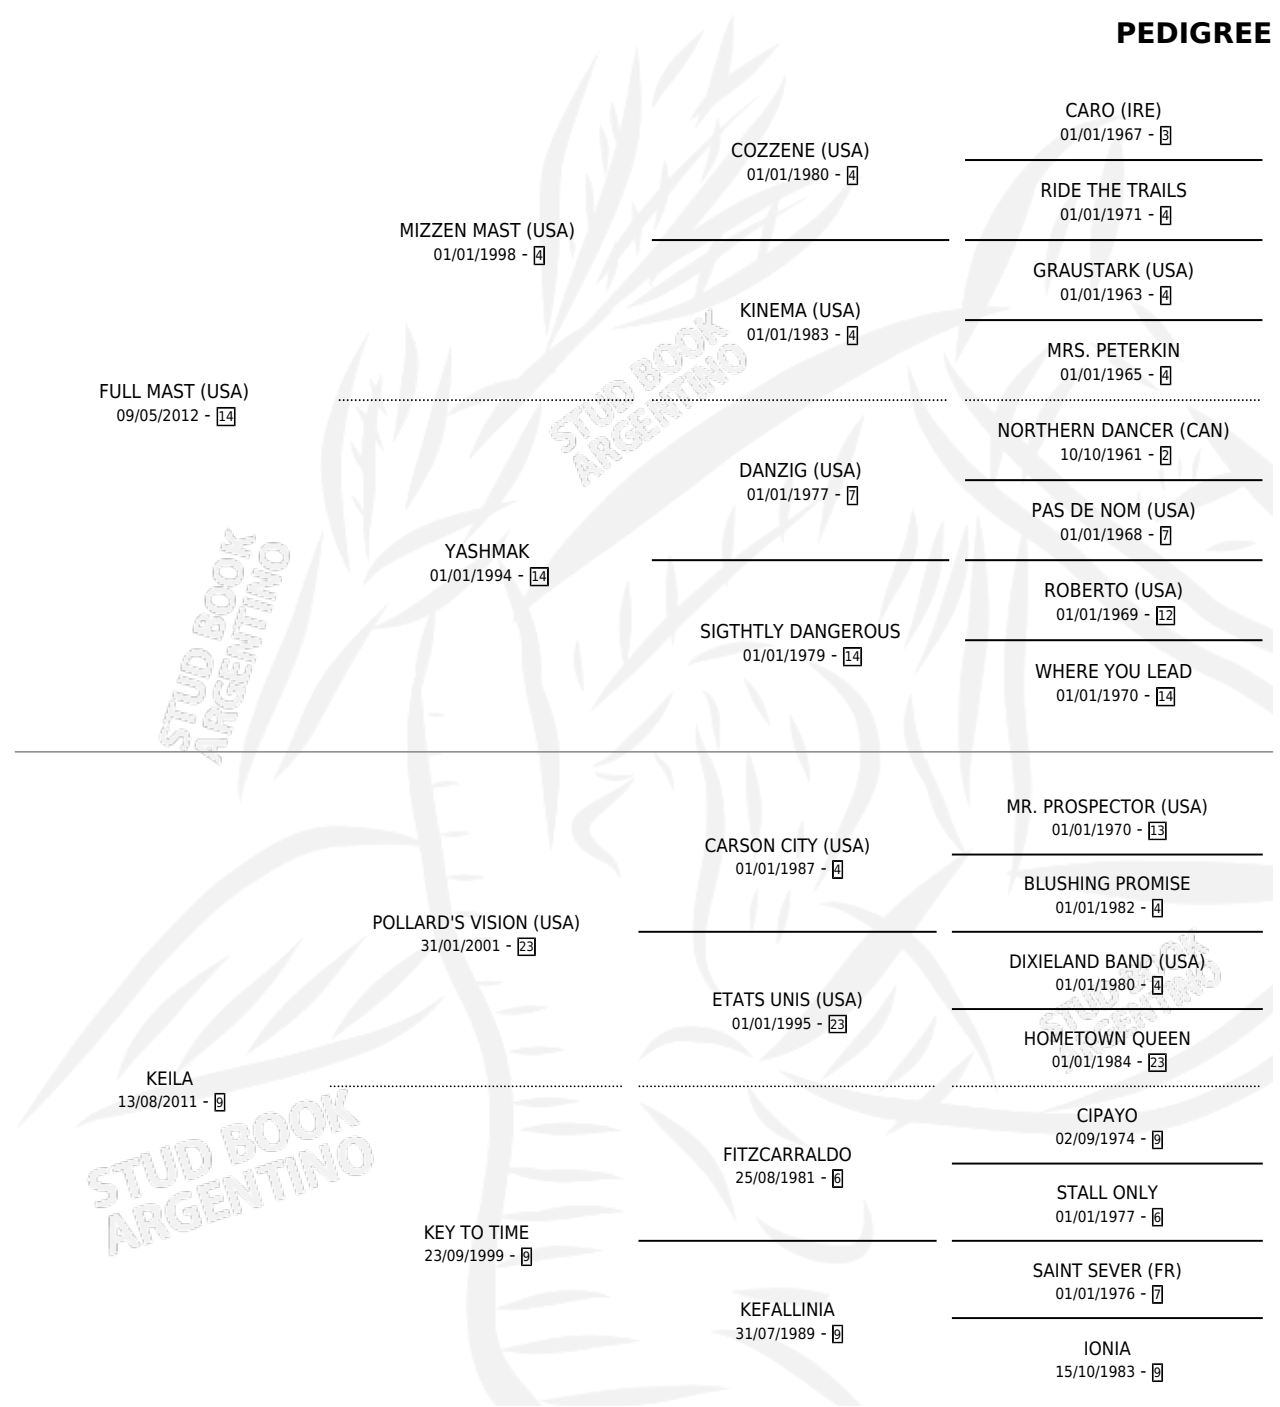

FULL KING

por **FULL MAST (USA)** y **KEILA** por **POLLARD'S VISION (USA)**

Argentina · Macho · Zaino · SP · 26/08/2024
Familia 9-g · Volumen 45

ESTADO

| | |
|------------------------------|---|
| TIPIFICACIÓN SANGUÍNEA | X |
| TIPIFICACIÓN POR ADN | X |
| PASAPORTE | X |
| IDENTIFICACIÓN POR MICROCHIP | ✓ |
| REPRODUCTOR | X |

Lugar de nacimiento: Haras Gran Muñeca
Criador: Haras Gran Muñeca

PEDIGREE

FULL KING

Datos oficiales del Stud Book Argentino

Documento generado el 28/04/2026

studbook.org.ar