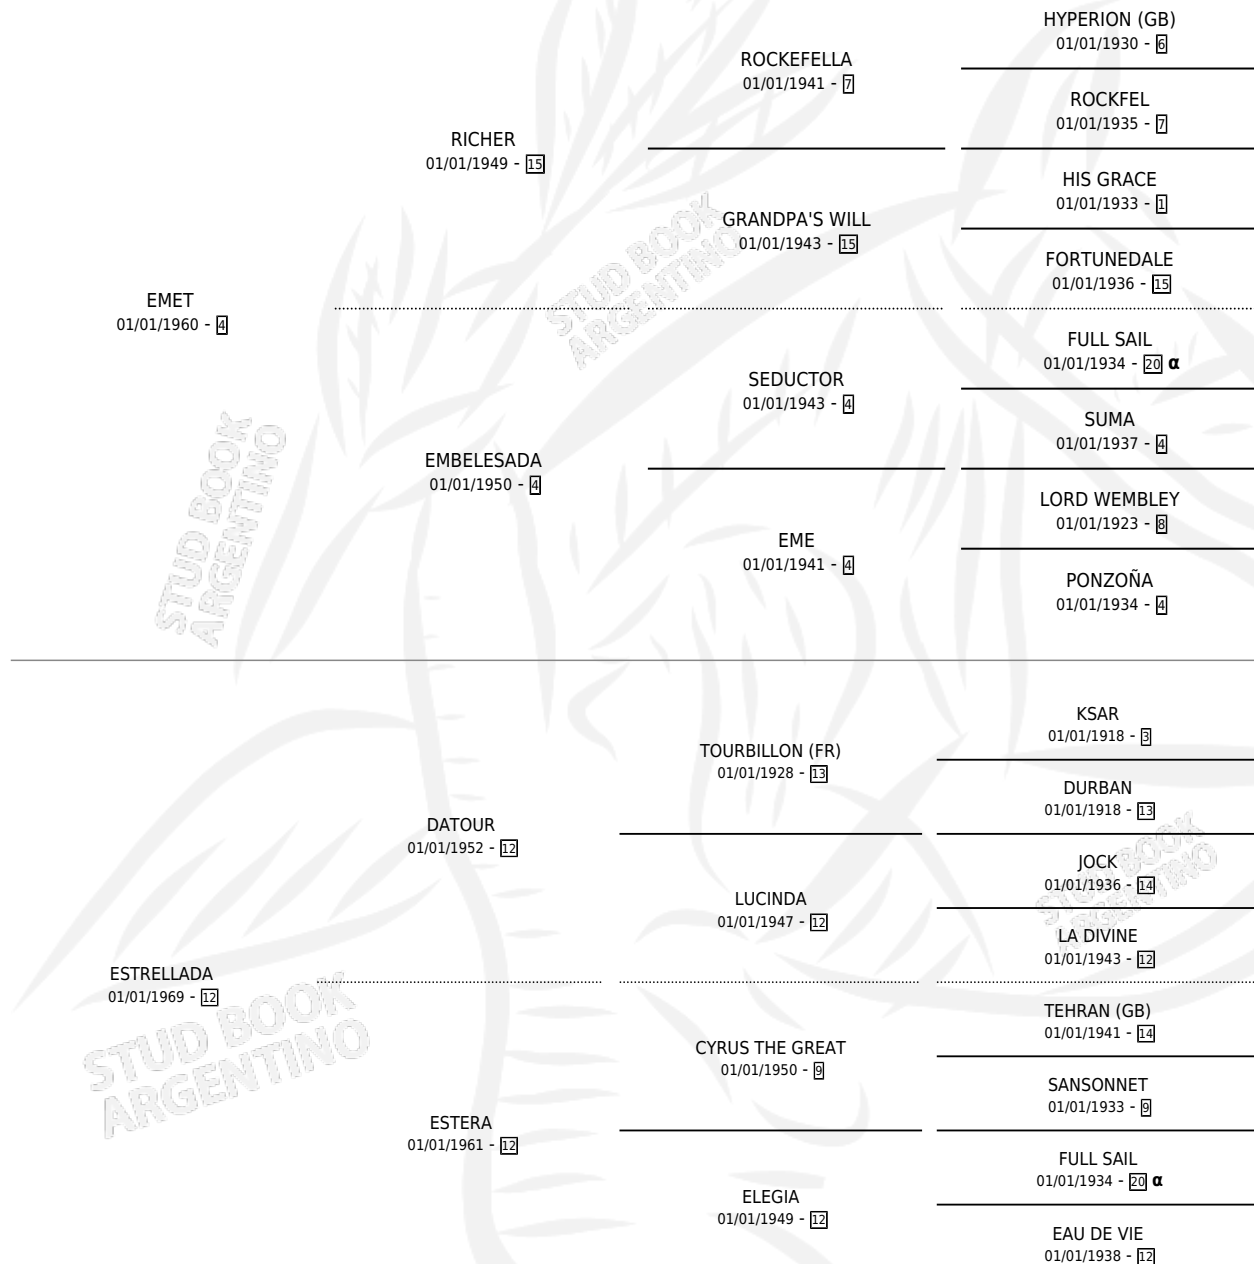

# TRELLAMET

por EMET y ESTRELLADA por DATOUR

## PEDIGREE

Argentina · Hembra · Alazan · SP · 01/01/1978  
Familia 12-d · Volumen 30

### ESTADO

TIPIFICACIÓN SANGUÍNEA	X
TIPIFICACIÓN POR ADN	X
PASAPORTE	X
IDENTIFICACIÓN POR MICROCHIP	X
REPRODUCTOR	✓

**Lugar de nacimiento:** Campo particular

**Criador:** Sin dato

~

### HIJOS

	MACHOS	HEMBRAS
6 NACIERON	4	2
3 CORRIERON	2	1
1 GANARON	1	0

**0** GANADORES CL    **0** GANADORES GR    **0** GANADORES G1

INBREEDING : α

S

cimientos 6 / Efectividad 60.00%

PADRILLO	PRODUCTO	CRIADOR	1ER SERVICIO	ÚLTIMO SERVICIO
ORMUZ	AFEITADOR (M A, 12/10/1993)	RINCON DEL GENA	18/10/1992	20/10/1992
ORMUZ	∅		08/11/1991	10/11/1991
ORMUZ	NUMERO PUESTO (M A, 30/10/1991)	RINCON DEL GENA	31/10/1990	04/11/1990
ORMUZ	∅		30/10/1989	03/11/1989
ORMUZ	ORMUSINA (H A, 02/10/1989)	SIN DATO	21/08/1988	14/10/1988
ORMUZ	NUMERACHO (M A, 12/08/1988)	SIN DATO	29/08/1987	03/09/1987
TAPADOR	∅		28/09/1986	10/10/1986
TAPADOR	TAPATRE (H AT, 18/09/1986)	SIN DATO	24/09/1985	24/09/1985
TAPADOR	∅			
OSIAN	TRELLO (M A, 10/11/1984)	SIN DATO		