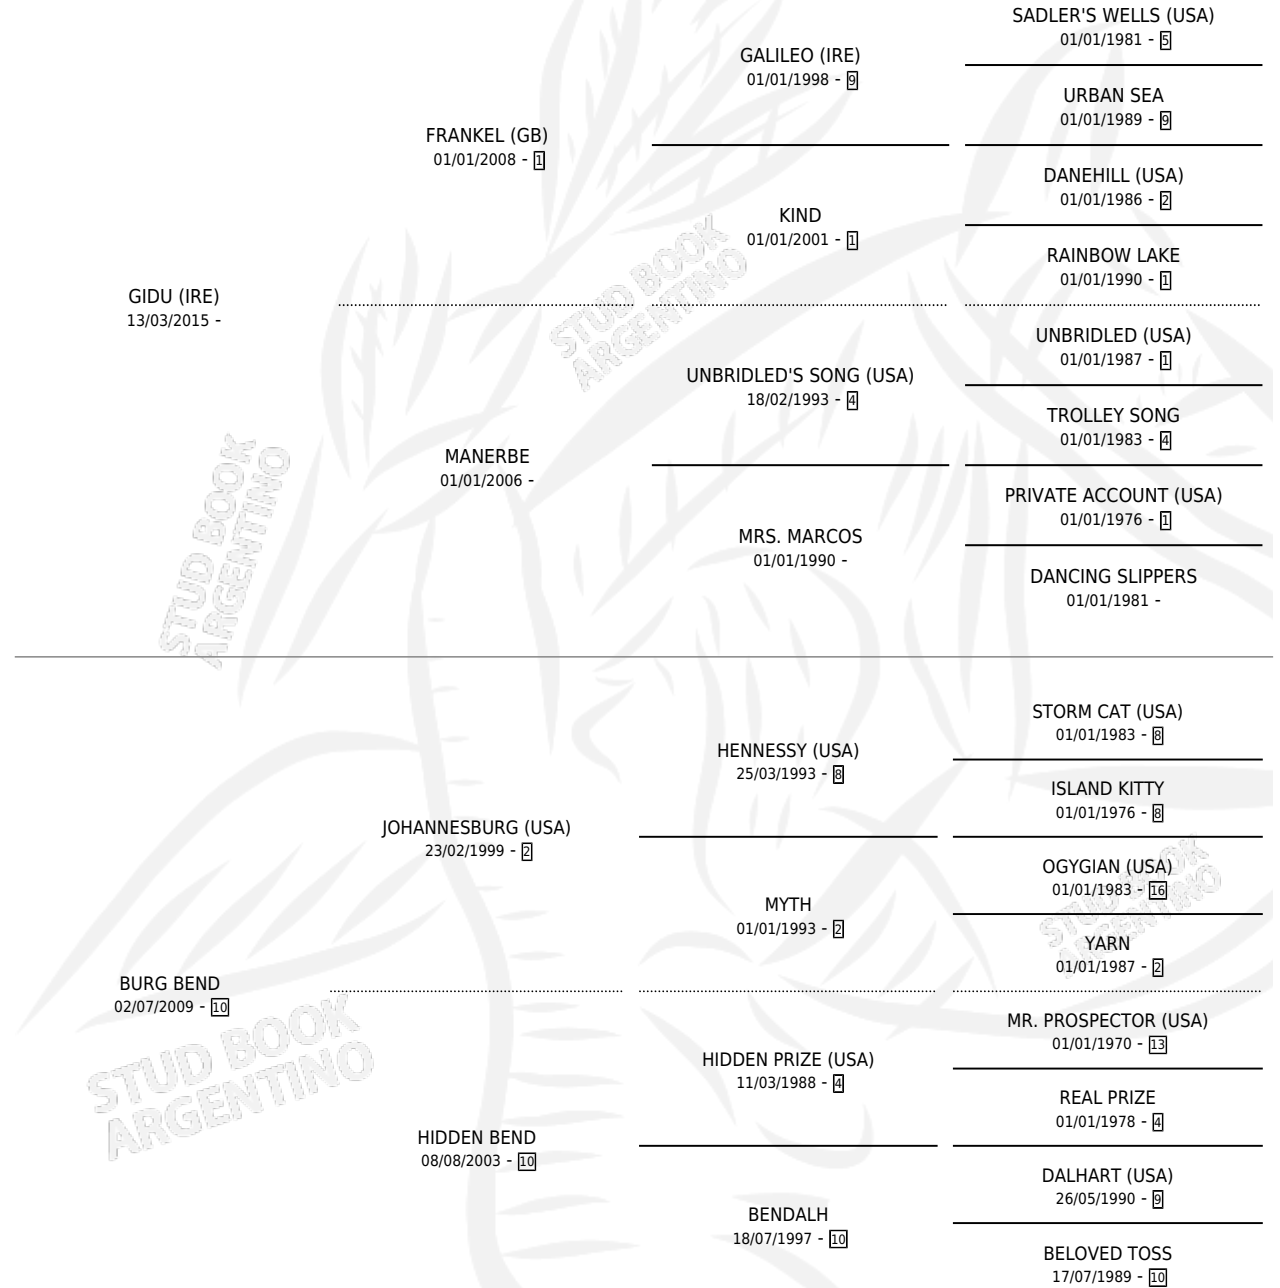

BOMBA ARRIBA

por GIDU (IRE) y BURG BEND por JOHANNESBURG (USA)

Argentina · Hembra · Zaino · SP · 06/09/2024
Familia 10-a · Volumen 45

ESTADO

| | |
|------------------------------|---|
| TIPIFICACIÓN SANGUÍNEA | X |
| TIPIFICACIÓN POR ADN | X |
| PASAPORTE | X |
| IDENTIFICACIÓN POR MICROCHIP | ✓ |
| REPRODUCTOR | X |

Lugar de nacimiento: Haras Gran Muñeca

Criador: Haras Gran Muñeca

PEDIGREE

BOMBA ARRIBA

Datos oficiales del Stud Book Argentino

Documento generado el 06/05/2026

studbook.org.ar