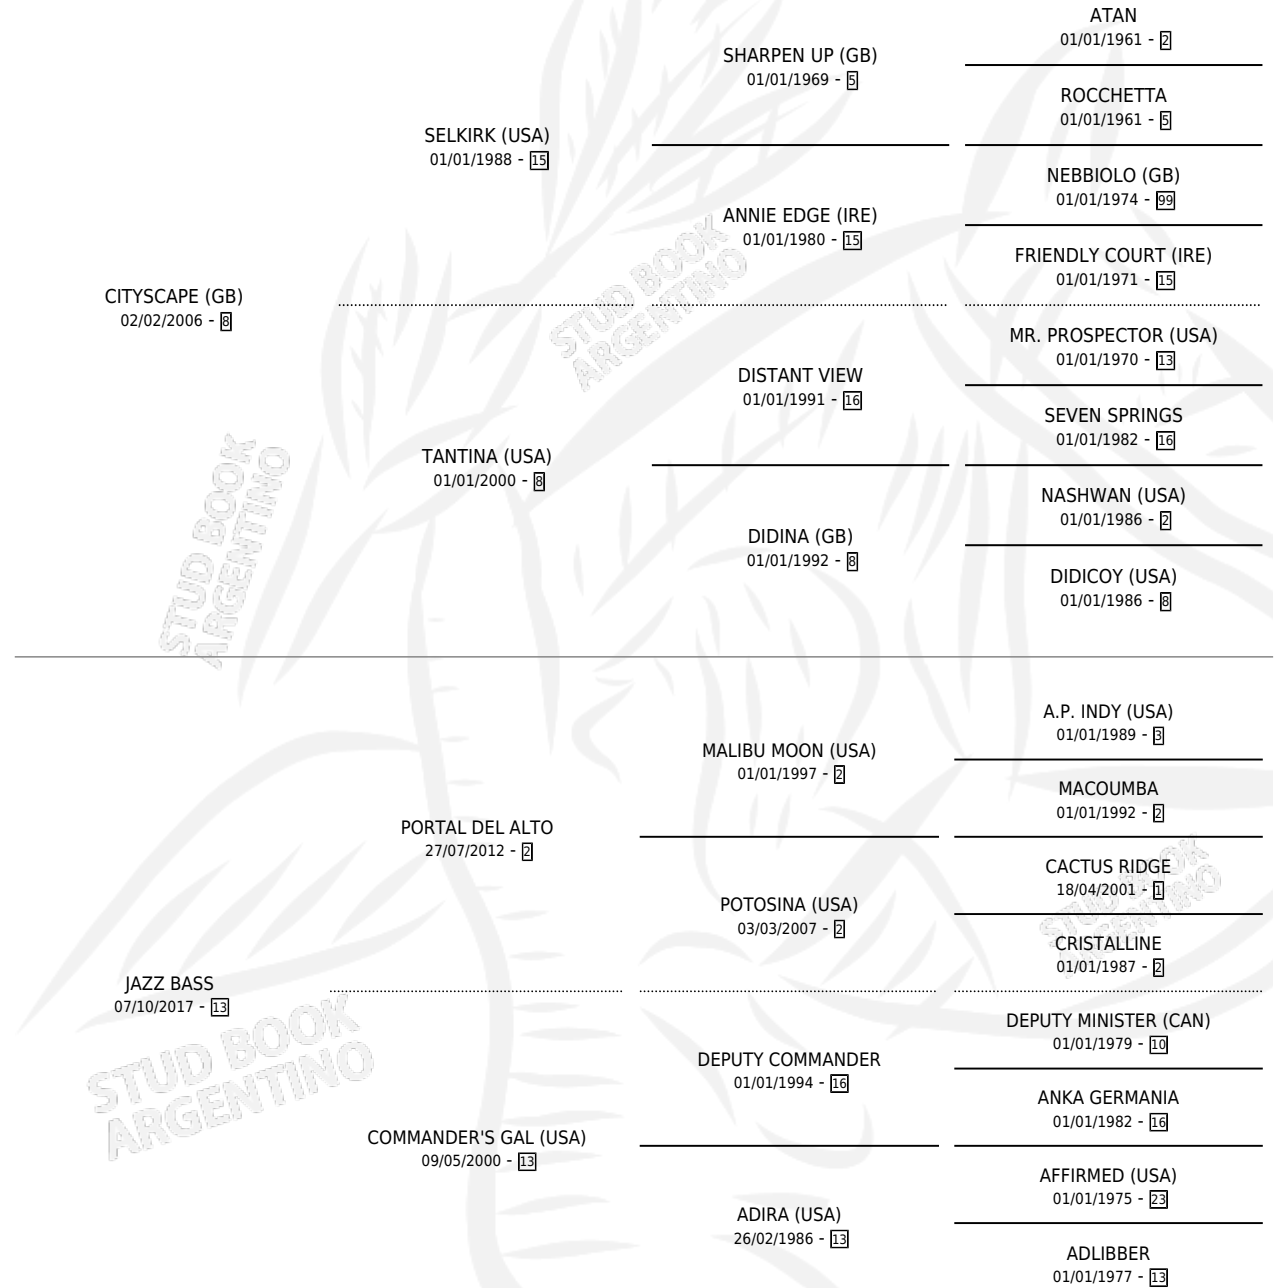

BUDDY BOLDEN

por CITYSCAPE (GB) y JAZZ BASS por PORTAL DEL ALTO

Argentina · Macho · Alazan · SP · 16/08/2024
Familia 13-c · Volumen 45

ESTADO

TIPIFICACIÓN SANGUÍNEA	X
TIPIFICACIÓN POR ADN	X
PASAPORTE	X
IDENTIFICACIÓN POR MICROCHIP	X
REPRODUCTOR	X

Lugar de nacimiento: El Wing

Criador: El Wing

PEDIGREE

BUDDY BOLDEN

Datos oficiales del Stud Book Argentino

Documento generado el 10/05/2026

studbook.org.ar