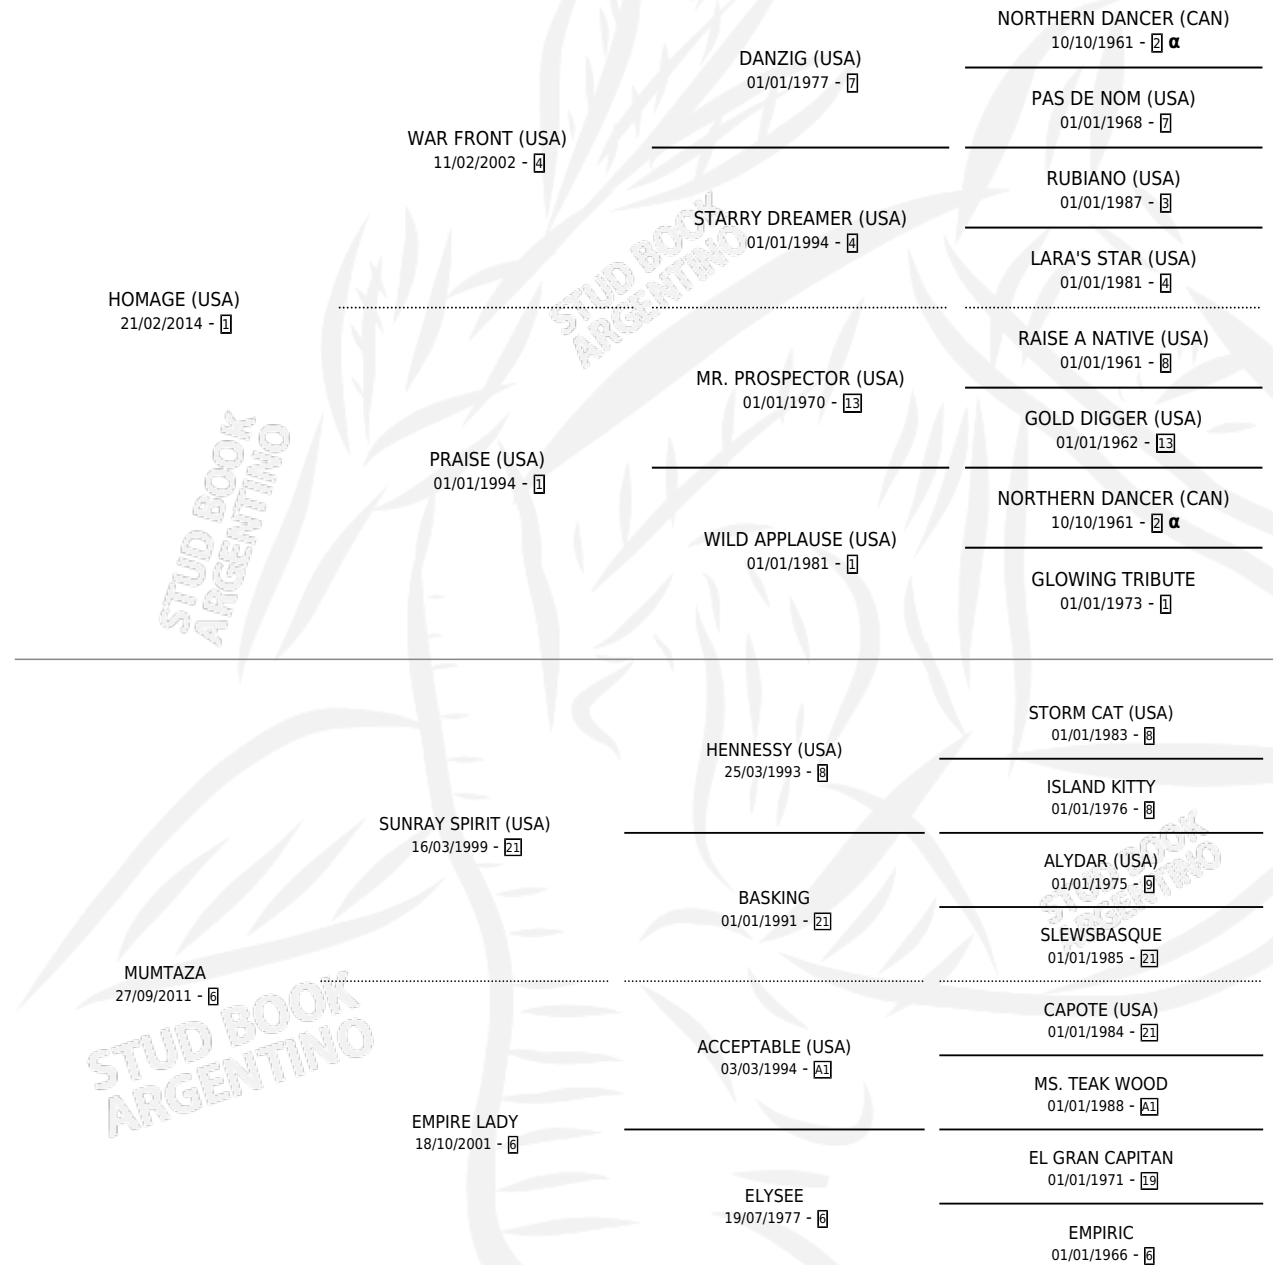

# LOVE PARTY

por **HOMAGE (USA)** y **MUMTAZA** por **SUNRAY SPIRIT (USA)**

Argentina · Hembra · Zaino · SP · 18/08/2024  
Familia 6-f · Volumen 45

## ESTADO

TIPIFICACIÓN SANGUÍNEA	X
TIPIFICACIÓN POR ADN	X
PASAPORTE	X
IDENTIFICACIÓN POR MICROCHIP	X
REPRODUCTOR	X

**Lugar de nacimiento:** El Wing  
**Criador:** El Wing

## PEDIGREE

INBREEDING :  $\alpha$