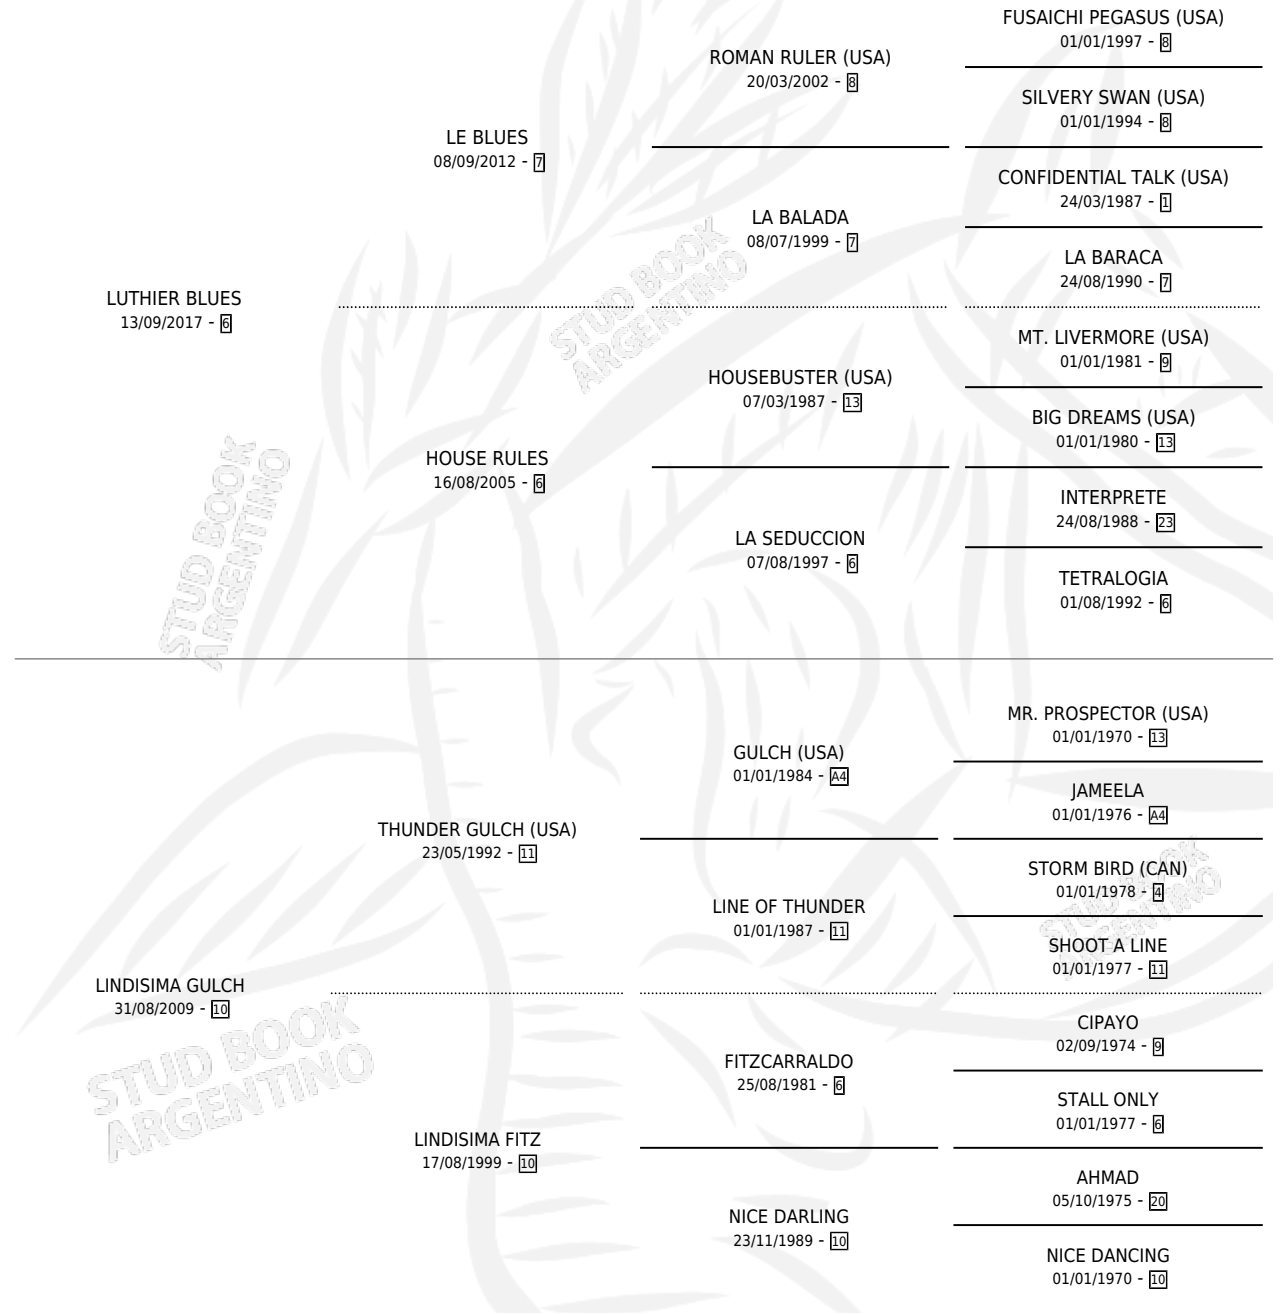

PANCHO BLUE

por LUTHIER BLUES y LINDISIMA GULCH por THUNDER GULCH (USA)

Argentina · Macho · Zaino · SP · 20/08/2024
Familia 10 · Volumen 45

ESTADO

TIPIFICACIÓN SANGUÍNEA	X
TIPIFICACIÓN POR ADN	X
PASAPORTE	X
IDENTIFICACIÓN POR MICROCHIP	X
REPRODUCTOR	X

Lugar de nacimiento: Traslasierra
Criador: Siebenhaar Brian

PEDIGREE

PANCHO BLUE

Datos oficiales del Stud Book Argentino

Documento generado el 11/05/2026

studbook.org.ar