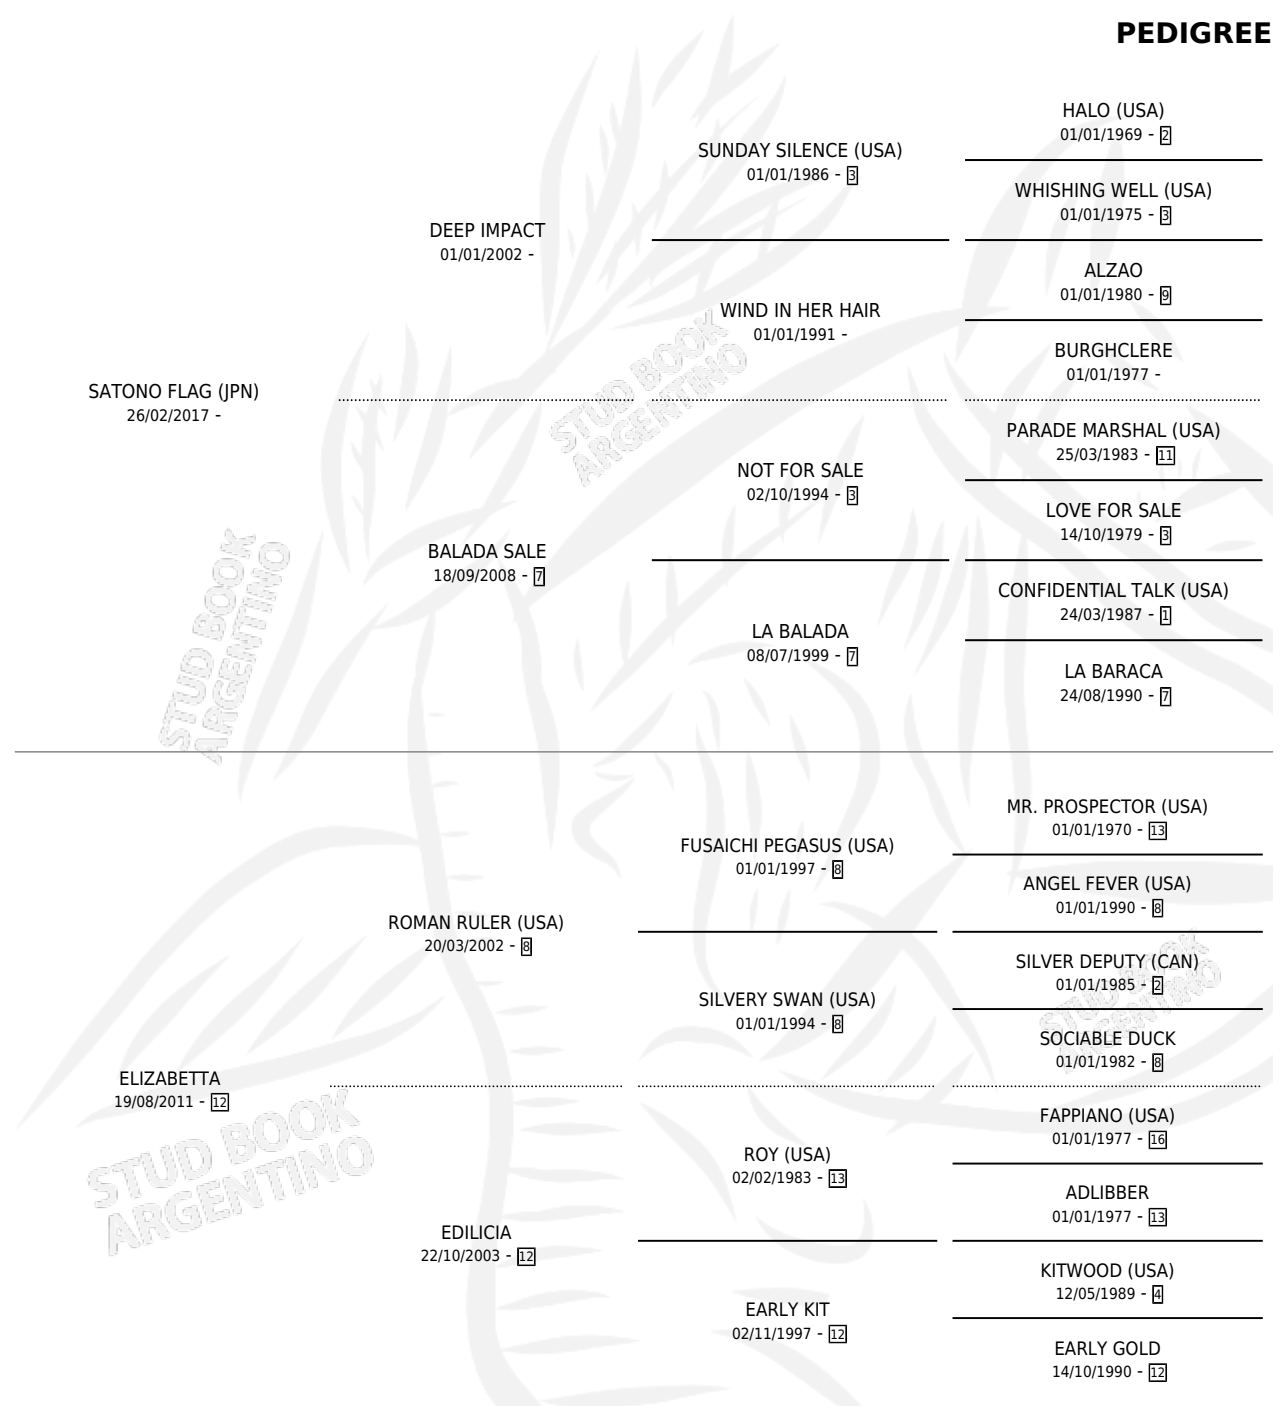

ETERNO SEDUCTOR

por SATONO FLAG (JPN) y ELIZABETTA por ROMAN RULER (USA)

Argentina · Macho · Zaino · SP · 01/09/2024
Familia 12-d · Volumen 45

ESTADO

| | |
|------------------------------|---|
| TIPIFICACIÓN SANGUÍNEA | X |
| TIPIFICACIÓN POR ADN | ✓ |
| PASAPORTE | ✓ |
| IDENTIFICACIÓN POR MICROCHIP | ✓ |
| REPRODUCTOR | X |

Lugar de nacimiento: Vacacion
Criador: Vacacion

PEDIGREE

ETERNO SEDUCTOR

Datos oficiales del Stud Book Argentino

Documento generado el 23/05/2026

studbook.org.ar