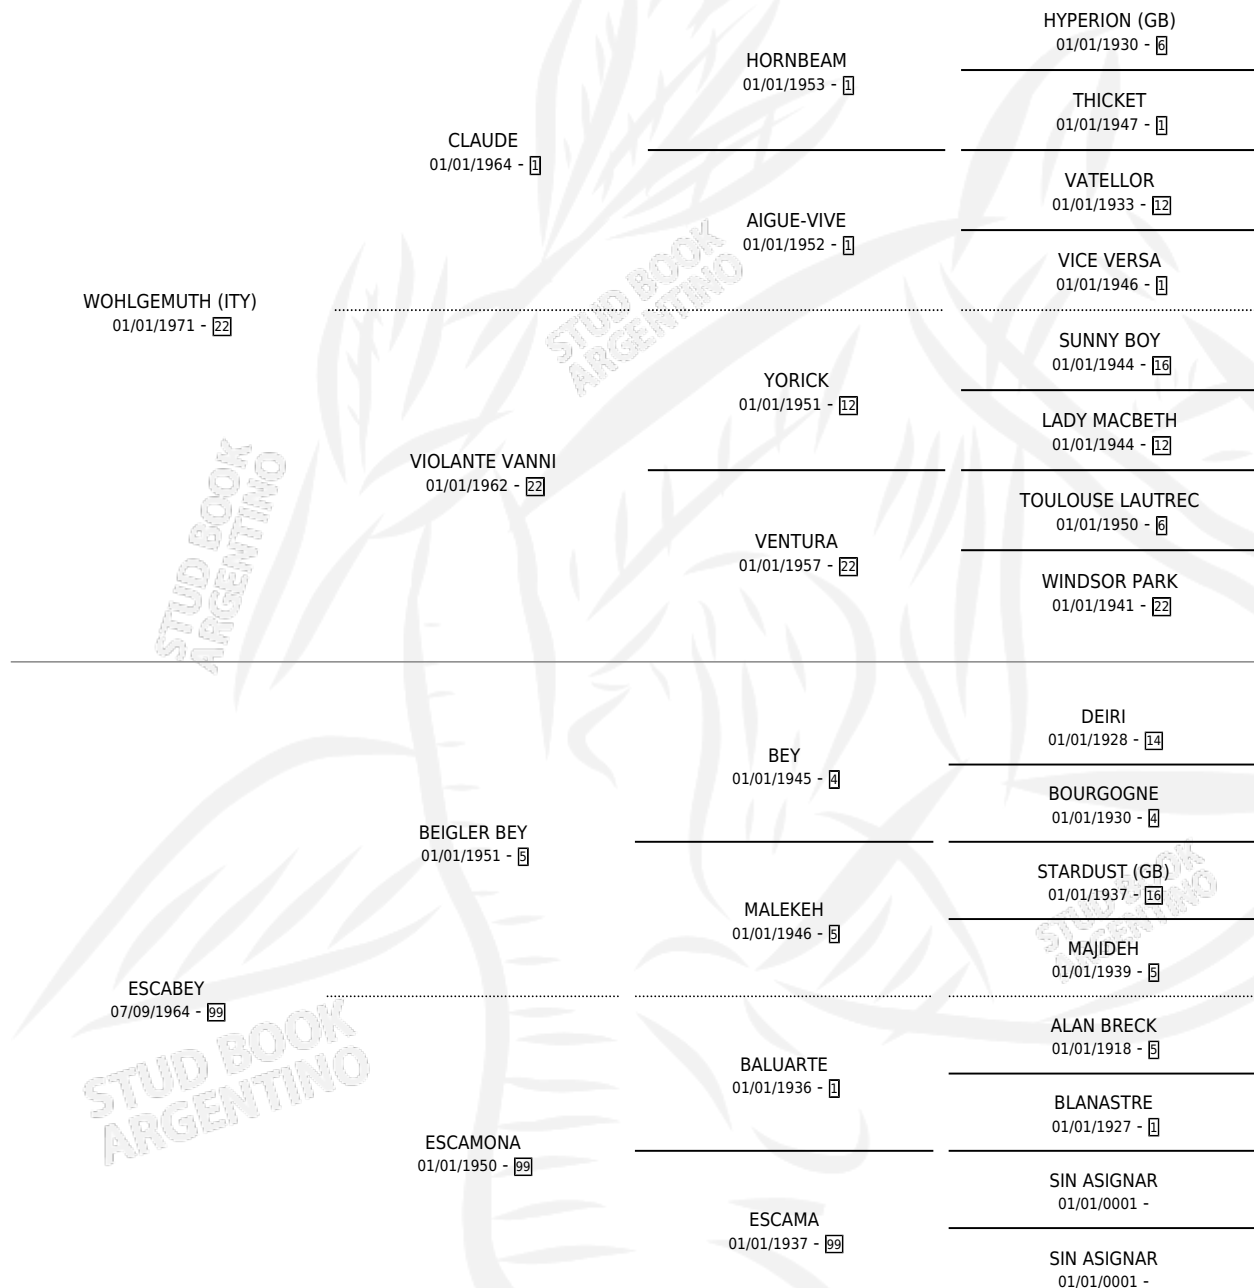

LAVINIO

por WOHLGEMUTH (ITY) y ESCABEY por BEIGLER BEY

Argentina · Macho · Zaino · SP · 13/09/1978
Familia 99 · Volumen 30

ESTADO

TIPIFICACIÓN SANGUÍNEA	X
TIPIFICACIÓN POR ADN	X
PASAPORTE	X
IDENTIFICACIÓN POR MICROCHIP	X
REPRODUCTOR	X

Lugar de nacimiento: Campo particular

Criador: Sin dato

PEDIGREE

LAVINIO

Datos oficiales del Stud Book Argentino

Documento generado el 05/05/2026

studbook.org.ar