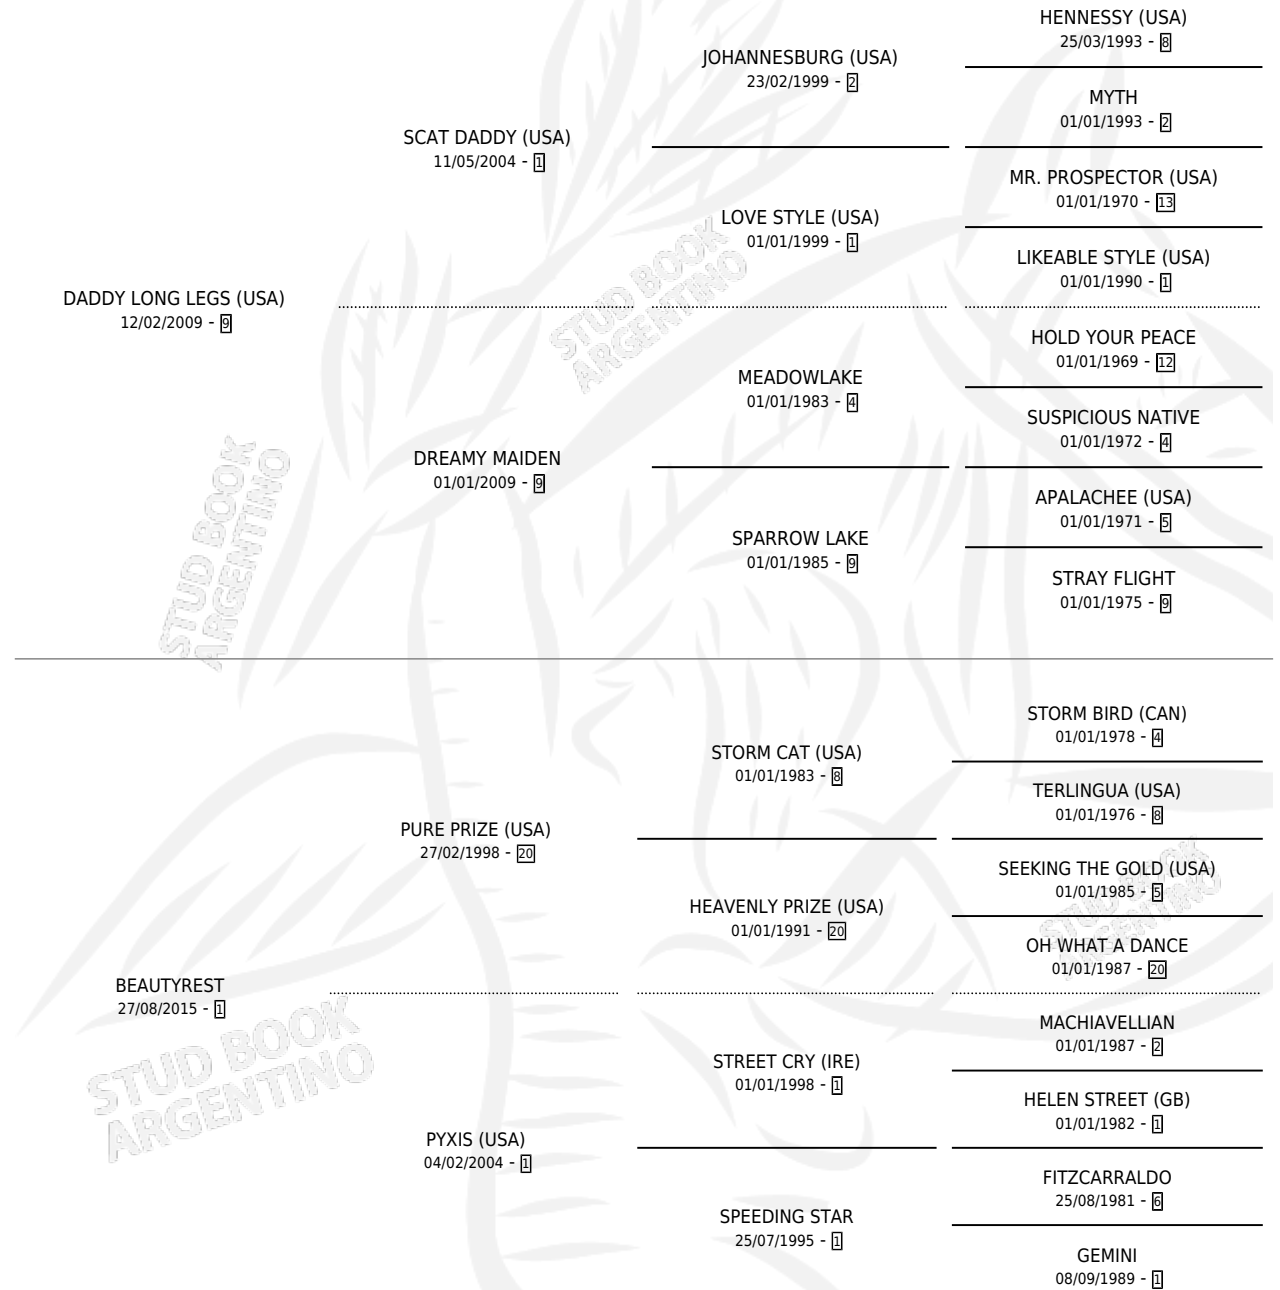

BED TIME

por **DADDY LONG LEGS (USA)** y **BEAUTYREST** por **PURE PRIZE (USA)**

Argentina · Macho · Alazan · SP · 20/08/2024
Familia 1-g · Volumen 45

ESTADO

TIPIFICACIÓN SANGUÍNEA	X
TIPIFICACIÓN POR ADN	✓
PASAPORTE	✓
IDENTIFICACIÓN POR MICROCHIP	✓
REPRODUCTOR	X

Lugar de nacimiento: El Chañar
Criador: El Chañar

PEDIGREE

BED TIME

Datos oficiales del Stud Book Argentino

Documento generado el 24/04/2026

studbook.org.ar