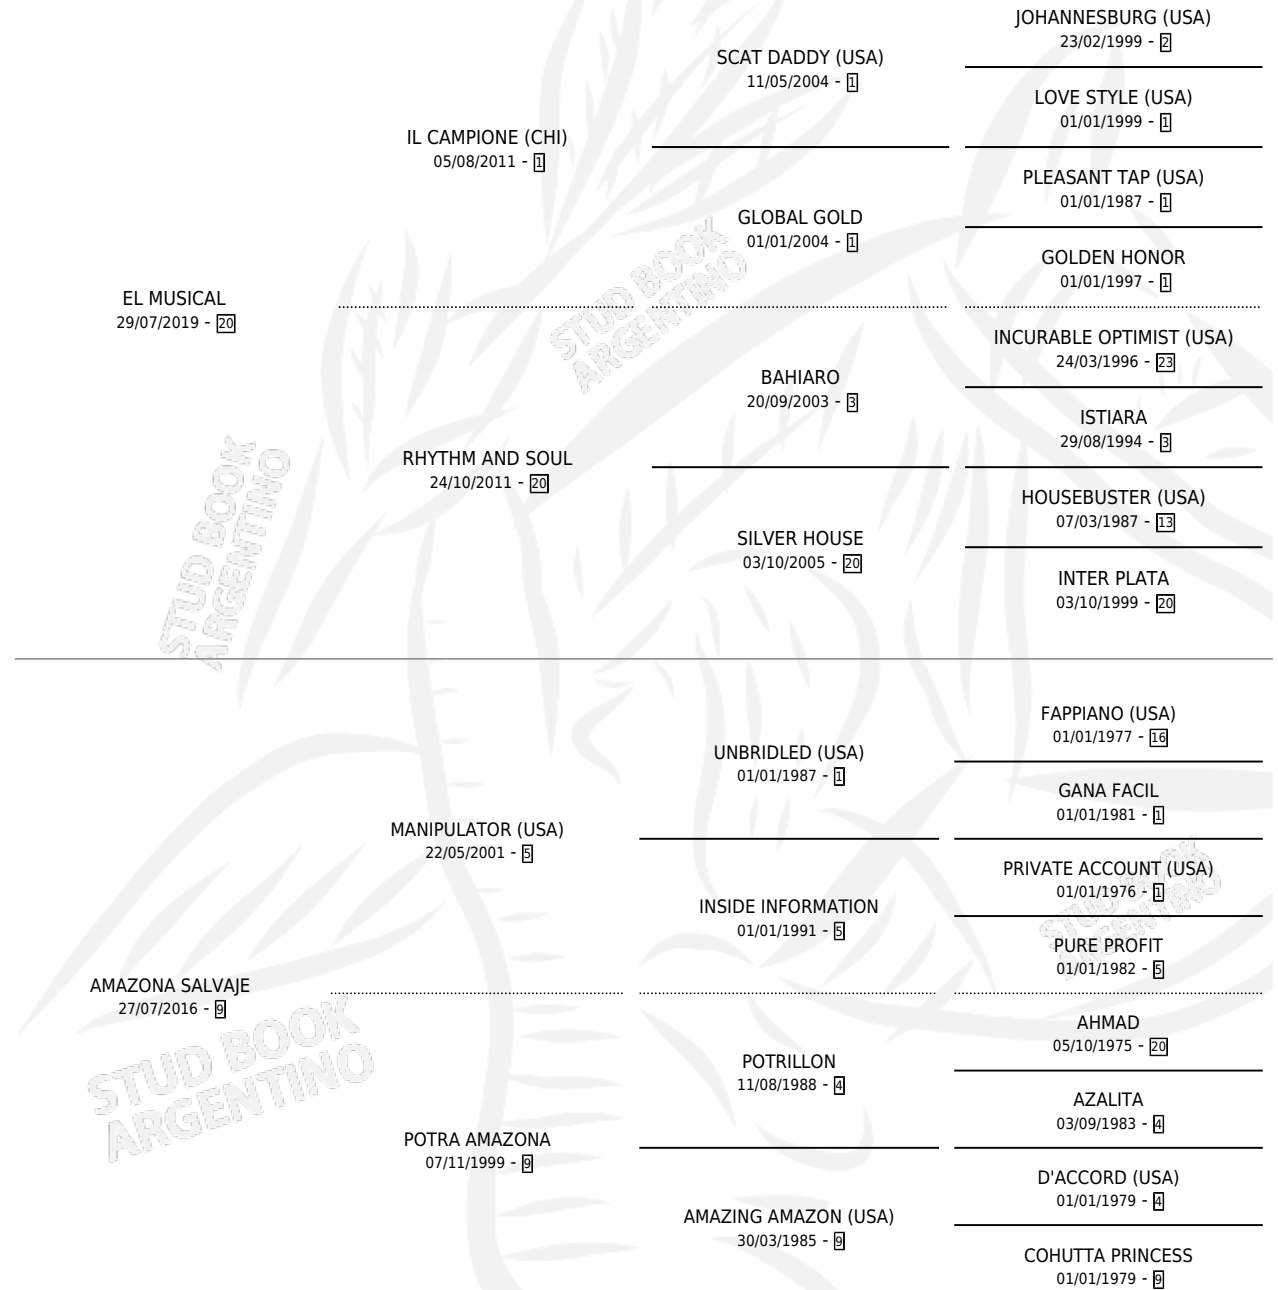

RAFAGA MORTAL

por **EL MUSICAL** y **AMAZONA SALVAJE** por **MANIPULATOR (USA)**

Argentina · Hembra · Zaino · SP · 23/08/2024
Familia 9-f · Volumen 45

ESTADO

TIPIFICACIÓN SANGUÍNEA	X
TIPIFICACIÓN POR ADN	X
PASAPORTE	X
IDENTIFICACIÓN POR MICROCHIP	✓
REPRODUCTOR	X

Lugar de nacimiento: El Paraíso

Criador: El Paraíso

PEDIGREE

RAFAGA MORTAL

Datos oficiales del Stud Book Argentino

Documento generado el 14/05/2026

studbook.org.ar