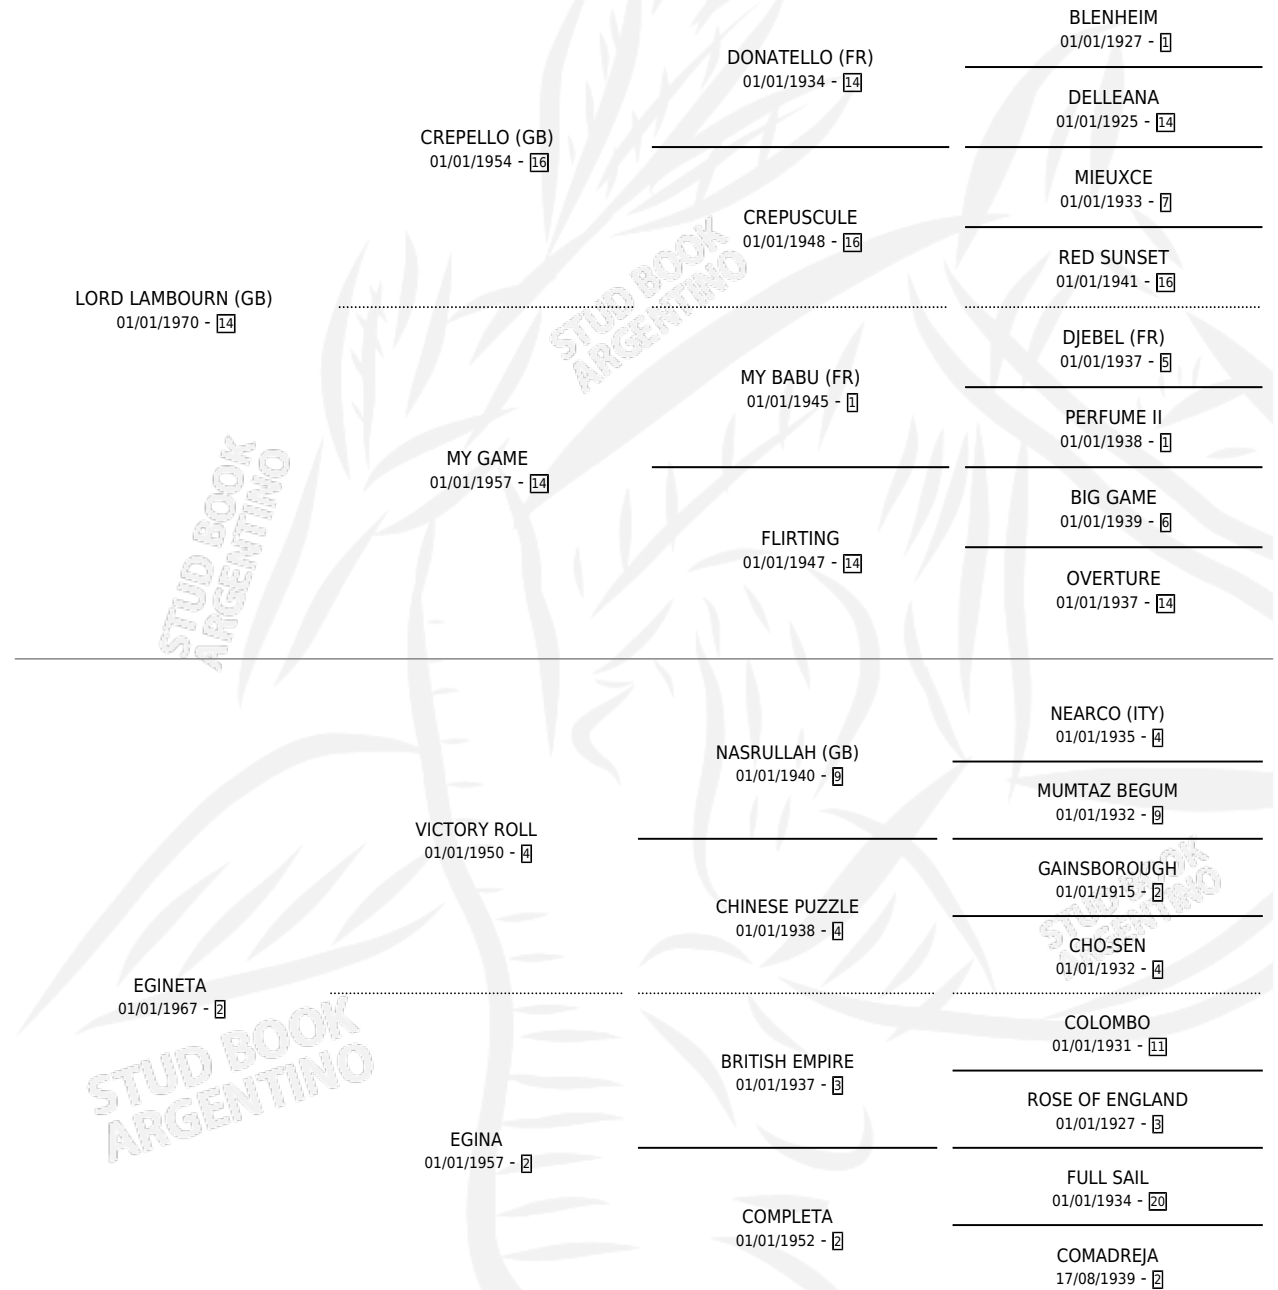

EGINOTA

por **LORD LAMBOURN (GB)** y **EGINETA** por **VICTORY ROLL**

Argentina · Hembra · Zaino Doradillo · SP · 01/01/1978
Familia 2-h · Volumen 30

ESTADO

TIPIFICACIÓN SANGUÍNEA	✓
TIPIFICACIÓN POR ADN	X
PASAPORTE	X
IDENTIFICACIÓN POR MICROCHIP	X
REPRODUCTOR	✓

Lugar de nacimiento: Campo particular

Criador: Sin dato

~

HIJOS

	MACHOS	HEMBRAS
8 NACIERON	4	4
6 CORRIERON	3	3
4 GANARON	2	2
1 GANADORES CL	1 GANADORES GR	0 GANADORES G1

PEDIGREE

CAMPAÑA

Solo carreras oficiales de Argentina

SERVICIOS

Servicios **13** / Nacimientos **8** / Efectividad **61.54%**

PADRILLO	PRODUCTO	CRIADOR	1ER SERVICIO	ÚLTIMO SERVICIO
THE WATCHER (USA)	PANCHULO (M Z, 03/10/1995)	SIN DATO	03/10/1994	20/10/1994
THE WATCHER (USA)	EGINONA (H Z, 23/09/1994)	SIN DATO	09/09/1993	23/10/1993
THE WATCHER (USA)	ECUYER (M Z, 31/08/1993)	SIN DATO	27/08/1992	16/09/1992
THE WATCHER (USA)	∅		03/11/1991	03/12/1991
THE WATCHER (USA)	EGIRO (M Z, 10/10/1991)	SIN DATO	21/09/1990	01/11/1990
NICE ILUSION	∅		16/11/1989	29/12/1989
NEW DANDY	∅		10/08/1989	10/08/1989
NEW DANDY	EGITON (M ZD, 30/07/1989)	SIN DATO	11/08/1988	11/08/1988
NEW DANDY	EGITANA (H Z, 02/08/1988) •MURIÓ EL 20/06/2001•	SIN DATO	13/08/1987	22/08/1987
PULINES	∅		05/11/1986	17/12/1986
PULINES	EGIRA (H A, 29/10/1986) •MURIÓ EL 01/01/1990•	SIN DATO	01/10/1985	17/11/1985
PULINES	EGINEA (H ZD, 24/09/1985)	SIN DATO		
PULINES	∅			