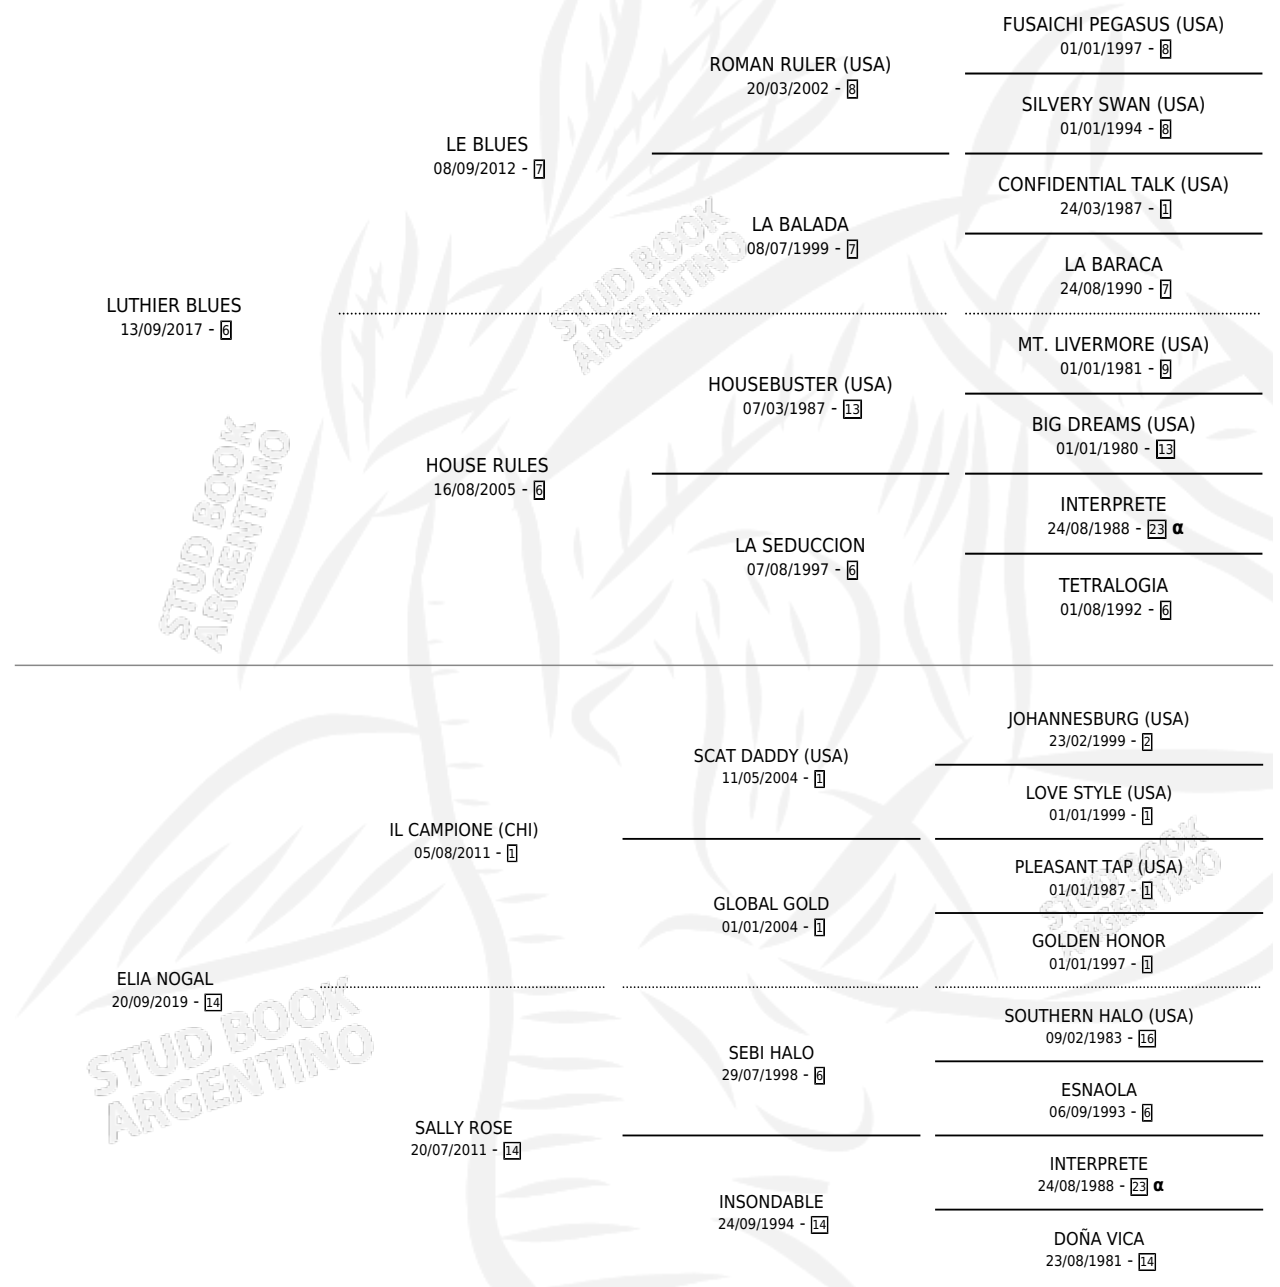

# PUERTO NOGAL

# PEDIGREE

por LUTHIER BLUES y ELIA NOGAL por IL CAMPIONE (CHI)

Argentina · Macho · Zaino · SP · 21/08/2024  
Familia 14 · Volumen 45

## ESTADO

TIPIFICACIÓN SANGUÍNEA	X
TIPIFICACIÓN POR ADN	✓
PASAPORTE	✓
IDENTIFICACIÓN POR MICROCHIP	✓
REPRODUCTOR	X

**Lugar de nacimiento:** El Paraiso  
**Criador:** El Paraiso

INBREEDING : α