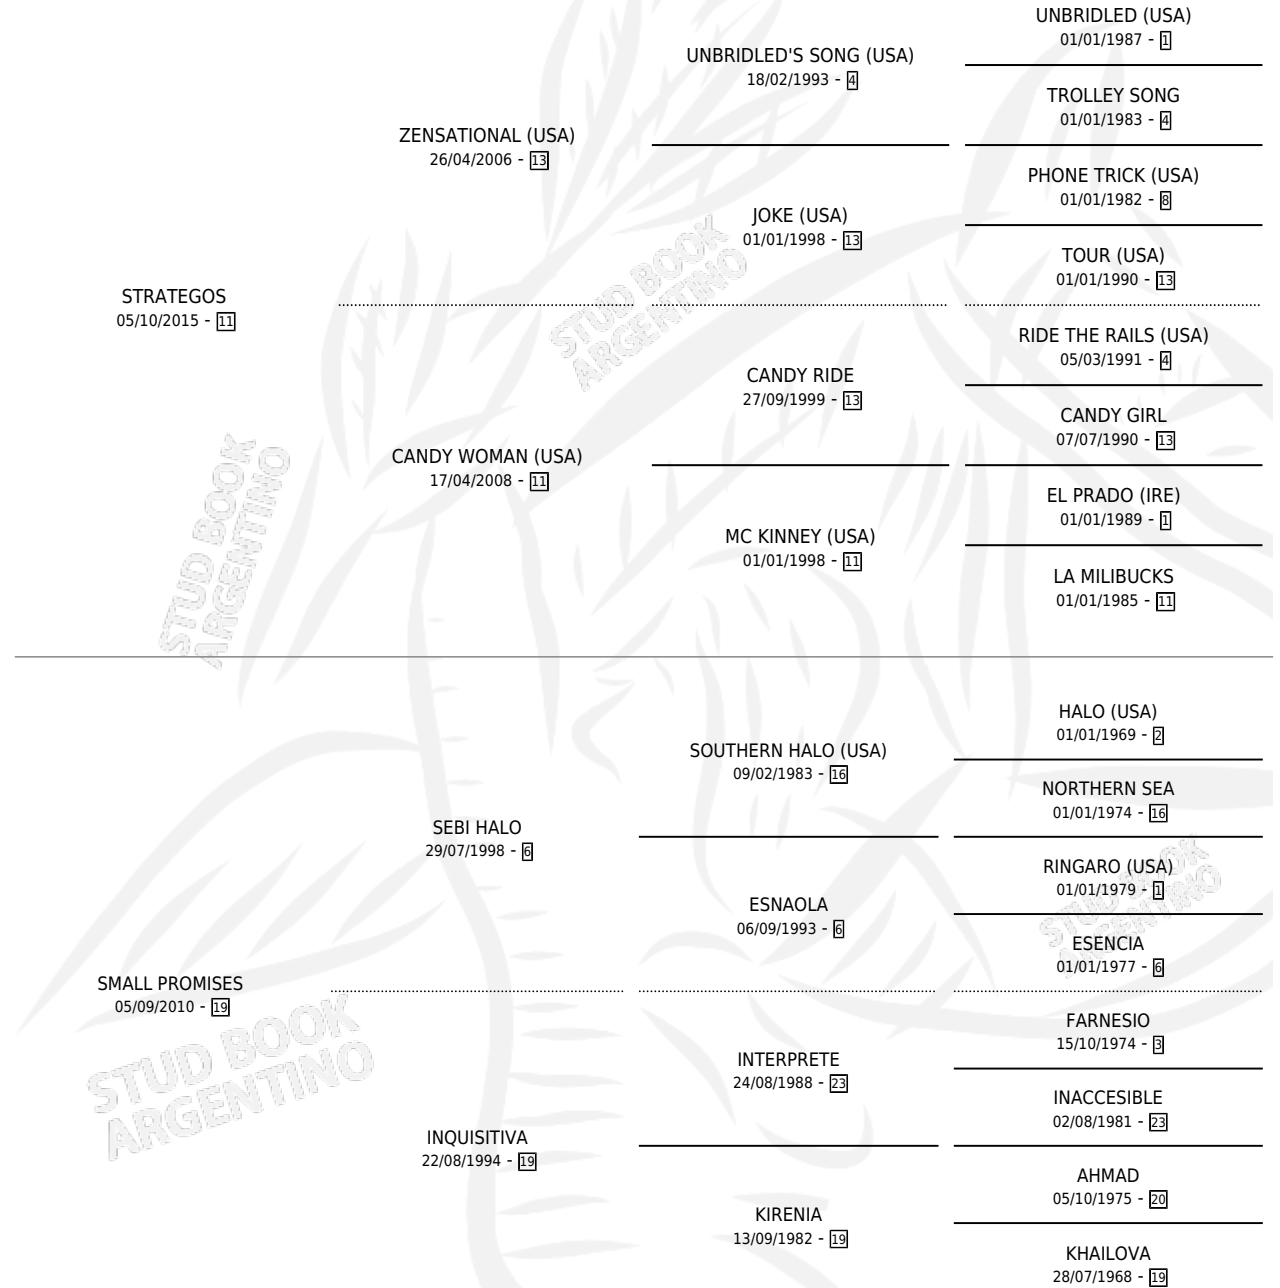

CAMPO DE NIEVE

por STRATEGOS y SMALL PROMISES por SEBI HALO

Argentina · Macho · Tordillo · SP · 22/08/2024
Familia 19 · Volumen 45

ESTADO

TIPIFICACIÓN SANGUÍNEA	X
TIPIFICACIÓN POR ADN	✓
PASAPORTE	✓
IDENTIFICACIÓN POR MICROCHIP	✓
REPRODUCTOR	X

Lugar de nacimiento: El Paraiso

Criador: El Paraiso

PEDIGREE

CAMPO DE NIEVE

Datos oficiales del Stud Book Argentino

Documento generado el 14/05/2026

studbook.org.ar