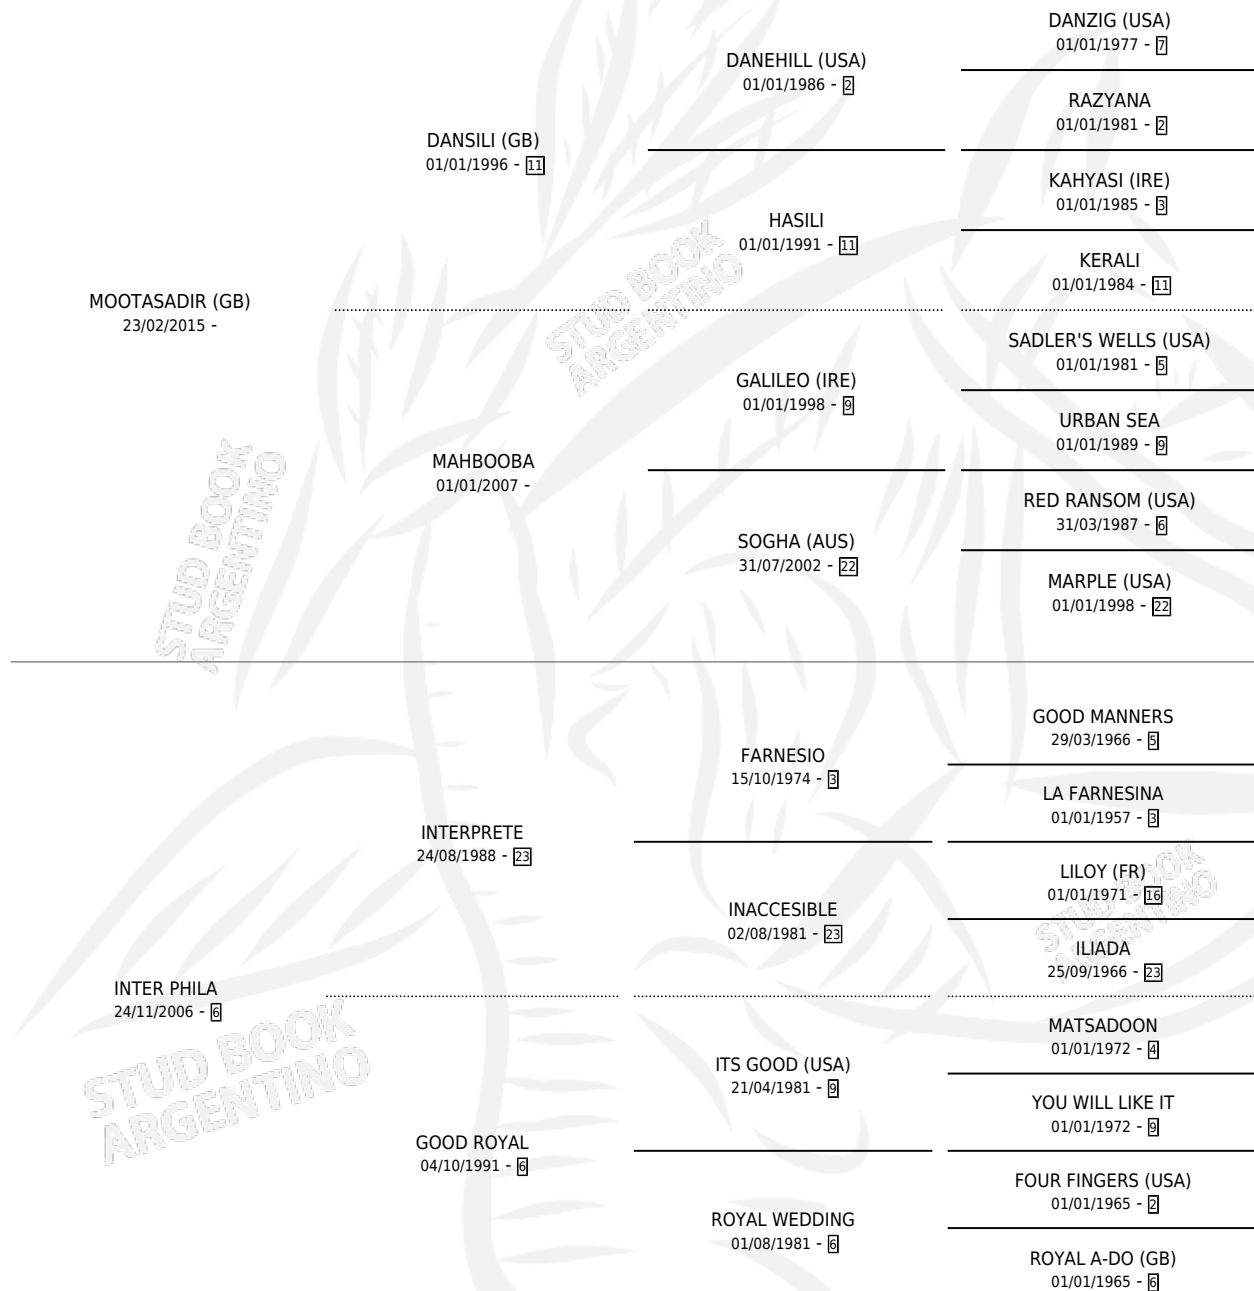

THE ALPHABEAT

por MOOTASADIR (GB) y INTER PHILA por INTERPRETE

Argentina · Macho · Zaino · SP · 24/08/2024
Familia 6-d · Volumen 45

ESTADO

TIPIFICACIÓN SANGUÍNEA	X
TIPIFICACIÓN POR ADN	✓
PASAPORTE	✓
IDENTIFICACIÓN POR MICROCHIP	✓
REPRODUCTOR	X

Lugar de nacimiento: El Paraiso

Criador: El Paraiso

PEDIGREE

THE ALPHABEAT

Datos oficiales del Stud Book Argentino

Documento generado el 14/05/2026

studbook.org.ar