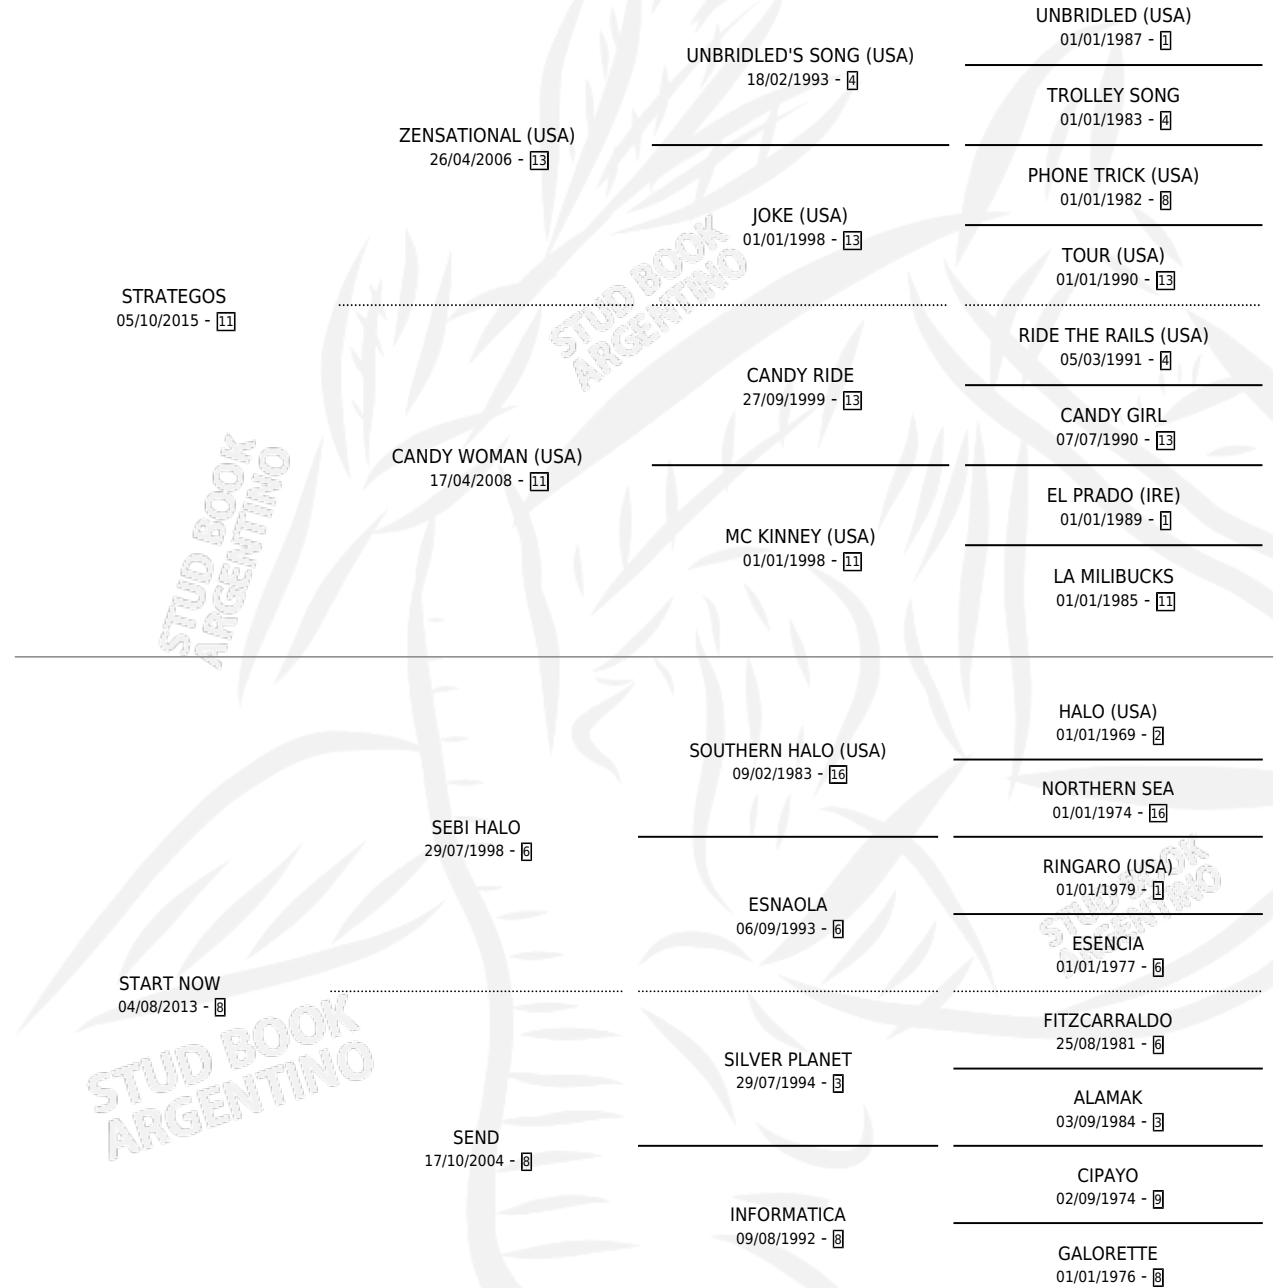

CANAL DEL BAJO

por STRATEGOS y START NOW por SEBI HALO

Argentina · Macho · Zaino · SP · 25/08/2024
Familia 8-j · Volumen 45

ESTADO

TIPIFICACIÓN SANGUÍNEA	X
TIPIFICACIÓN POR ADN	✓
PASAPORTE	✓
IDENTIFICACIÓN POR MICROCHIP	✓
REPRODUCTOR	X

Lugar de nacimiento: El Paraiso

Criador: El Paraiso

PEDIGREE

CANAL DEL BAJO

Datos oficiales del Stud Book Argentino

Documento generado el 23/05/2026

studbook.org.ar