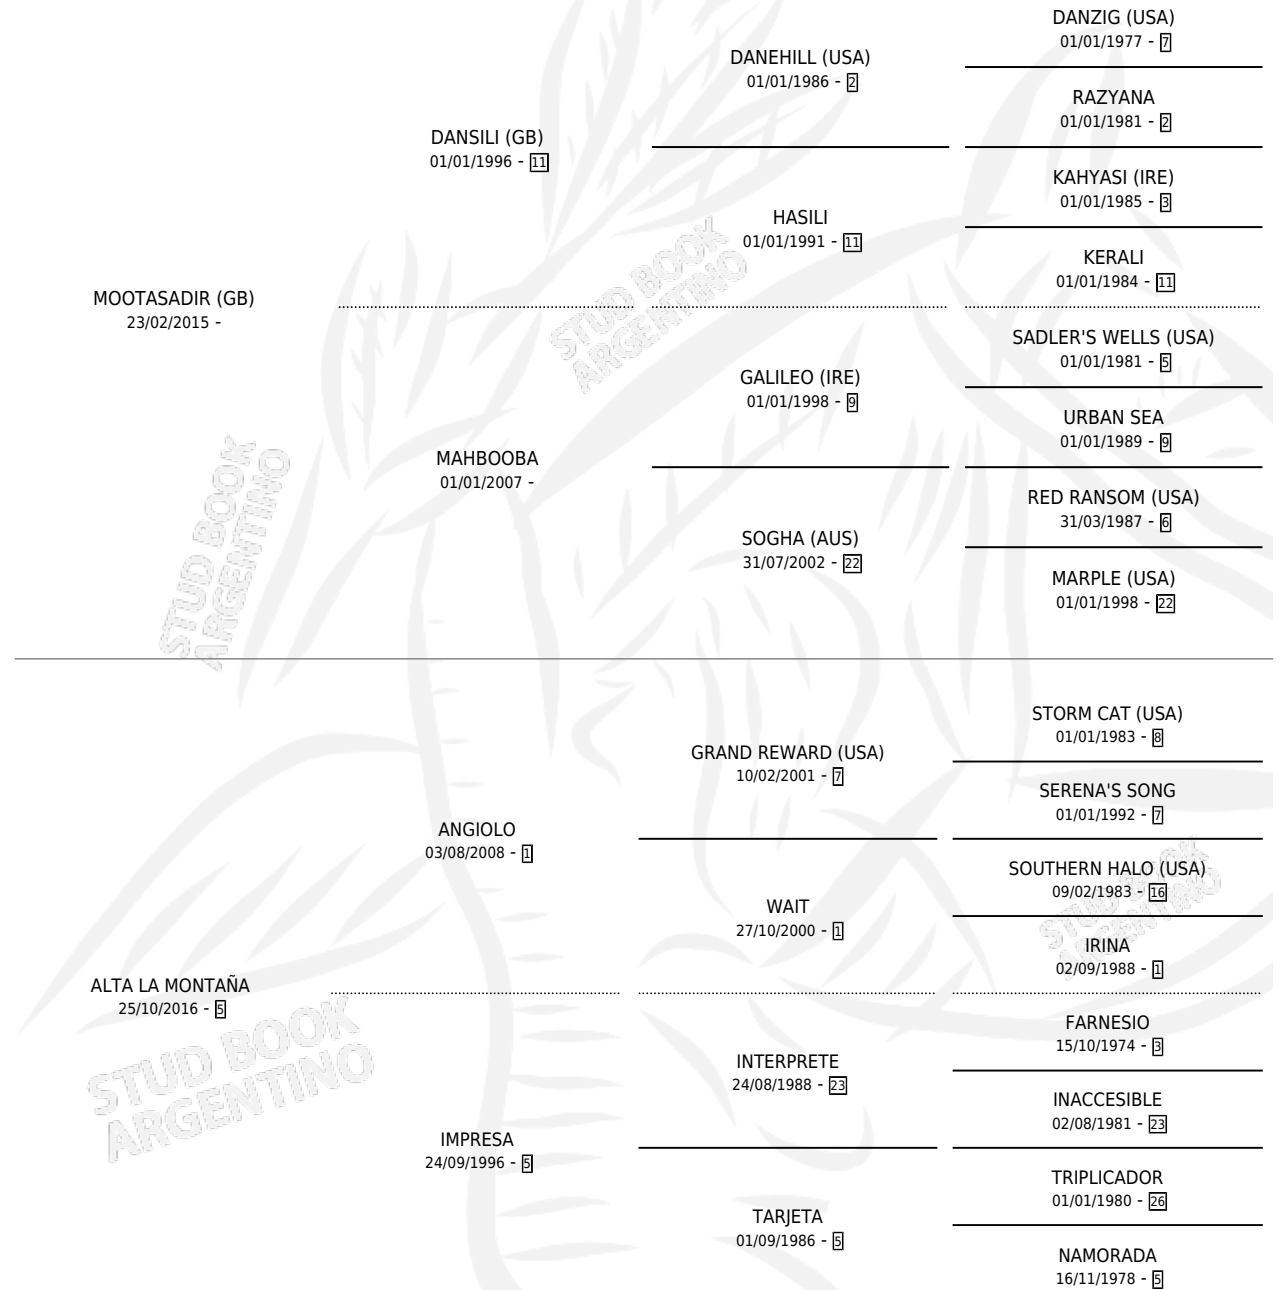

TAN INGRATA

por MOOTASADIR (GB) y ALTA LA MONTAÑA por ANGIOLO

Argentina · Hembra · Zaino · SP · 25/08/2024
Familia 5-c · Volumen 45

ESTADO

TIPIFICACIÓN SANGUÍNEA	X
TIPIFICACIÓN POR ADN	✓
PASAPORTE	✓
IDENTIFICACIÓN POR MICROCHIP	✓
REPRODUCTOR	X

Lugar de nacimiento: El Paraiso
Criador: El Paraiso

PEDIGREE

TAN INGRATA

Datos oficiales del Stud Book Argentino

Documento generado el 15/05/2026

studbook.org.ar