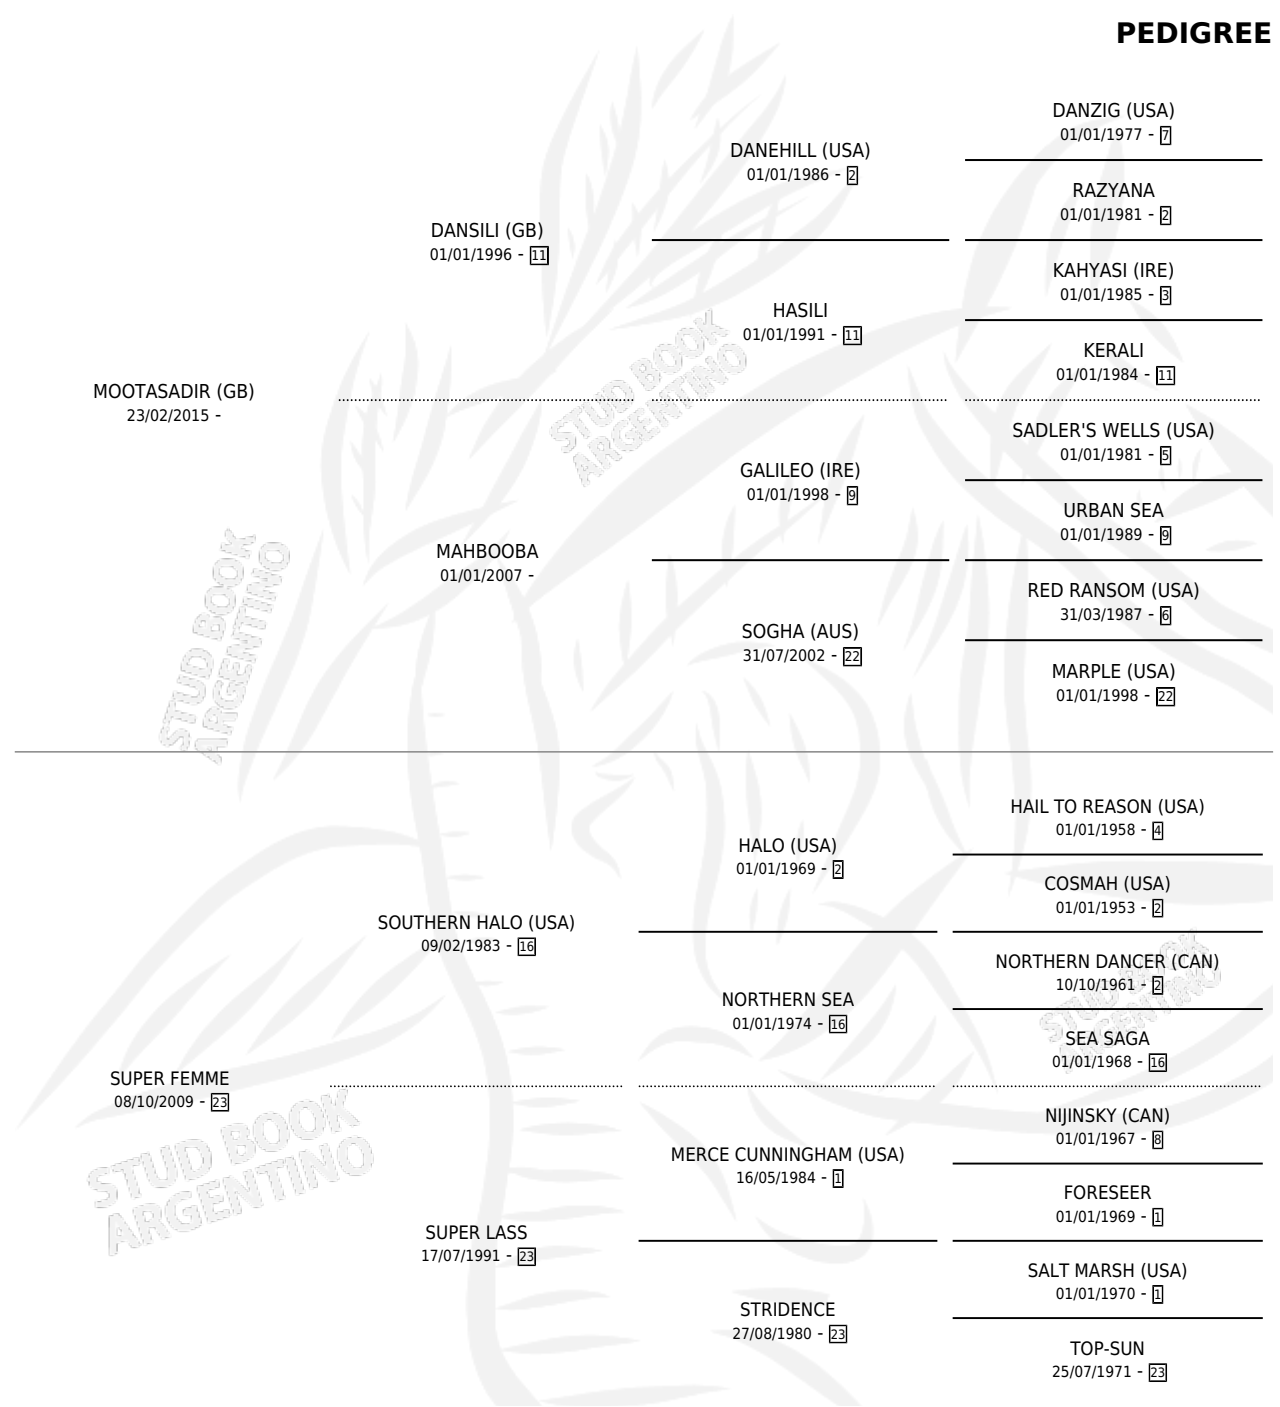

TIGERLILY

por **MOOTASADIR (GB)** y **SUPER FEMME** por **SOUTHERN HALO (USA)**

Argentina · Hembra · Zaino · SP · 26/08/2024
Familia 23-a · Volumen 45

ESTADO

TIPIFICACIÓN SANGUÍNEA	X
TIPIFICACIÓN POR ADN	✓
PASAPORTE	X
IDENTIFICACIÓN POR MICROCHIP	✓
REPRODUCTOR	X

Lugar de nacimiento: El Paraíso
Criador: El Paraíso

PEDIGREE

TIGERLILY

Datos oficiales del Stud Book Argentino

Documento generado el 15/05/2026

studbook.org.ar