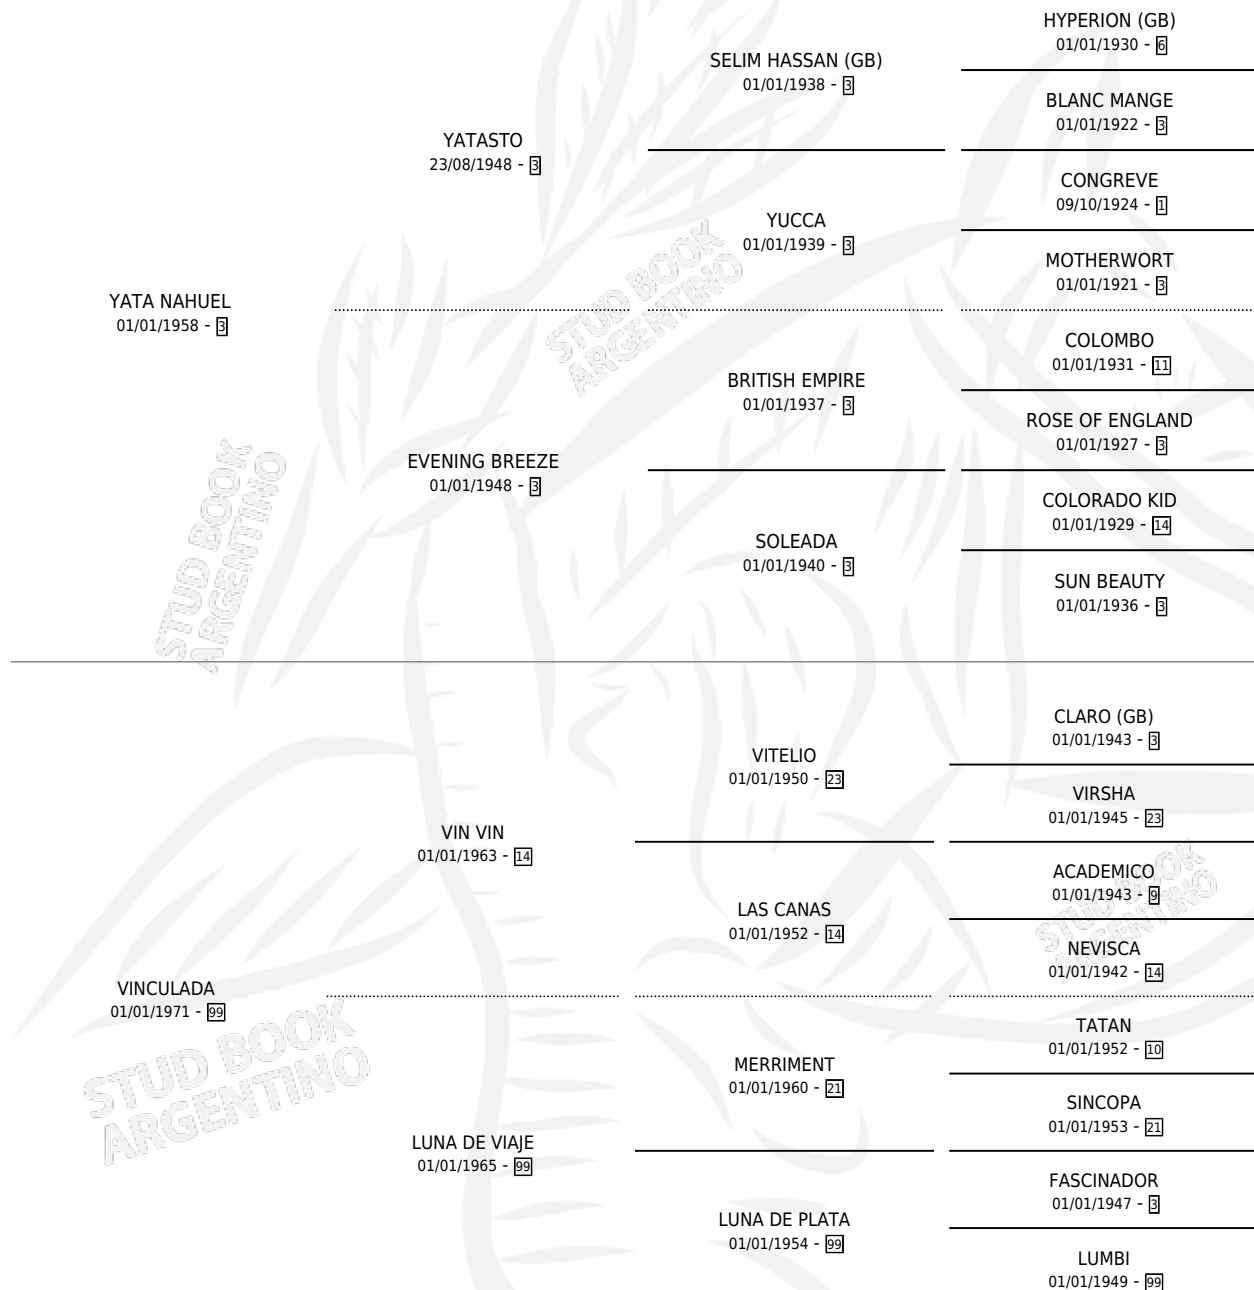

DOÑA TETI

por YATA NAHUEL y VINCULADA por VIN VIN

Argentina · Hembra · Zaino Doradillo · SP · 25/09/1978
Familia 99 · Volumen 30

ESTADO

TIPIFICACIÓN SANGUÍNEA	X
TIPIFICACIÓN POR ADN	X
PASAPORTE	X
IDENTIFICACIÓN POR MICROCHIP	X
REPRODUCTOR	X

Lugar de nacimiento:

Criador: Sin dato

PEDIGREE

CAMPAÑA

Solo carreras oficiales de Argentina

POR EDAD

EDAD	CC	1°	2°	3°	4°	5°	NP	CLC	CLG	CLCG1	CLGG1	IMPORTE	GANANCIA / CC
3 AÑOS	1	1	0	0	0	0	0	0	0	0	0	\$0	\$0
TOTALES	1	1	0	0	0	0	0	0	0	0	0	\$0	\$0
%		100%	0.0%	0.0%	0.0%	0.0%	0.0%	0.0%	0.0%	0.0%	0.0%		