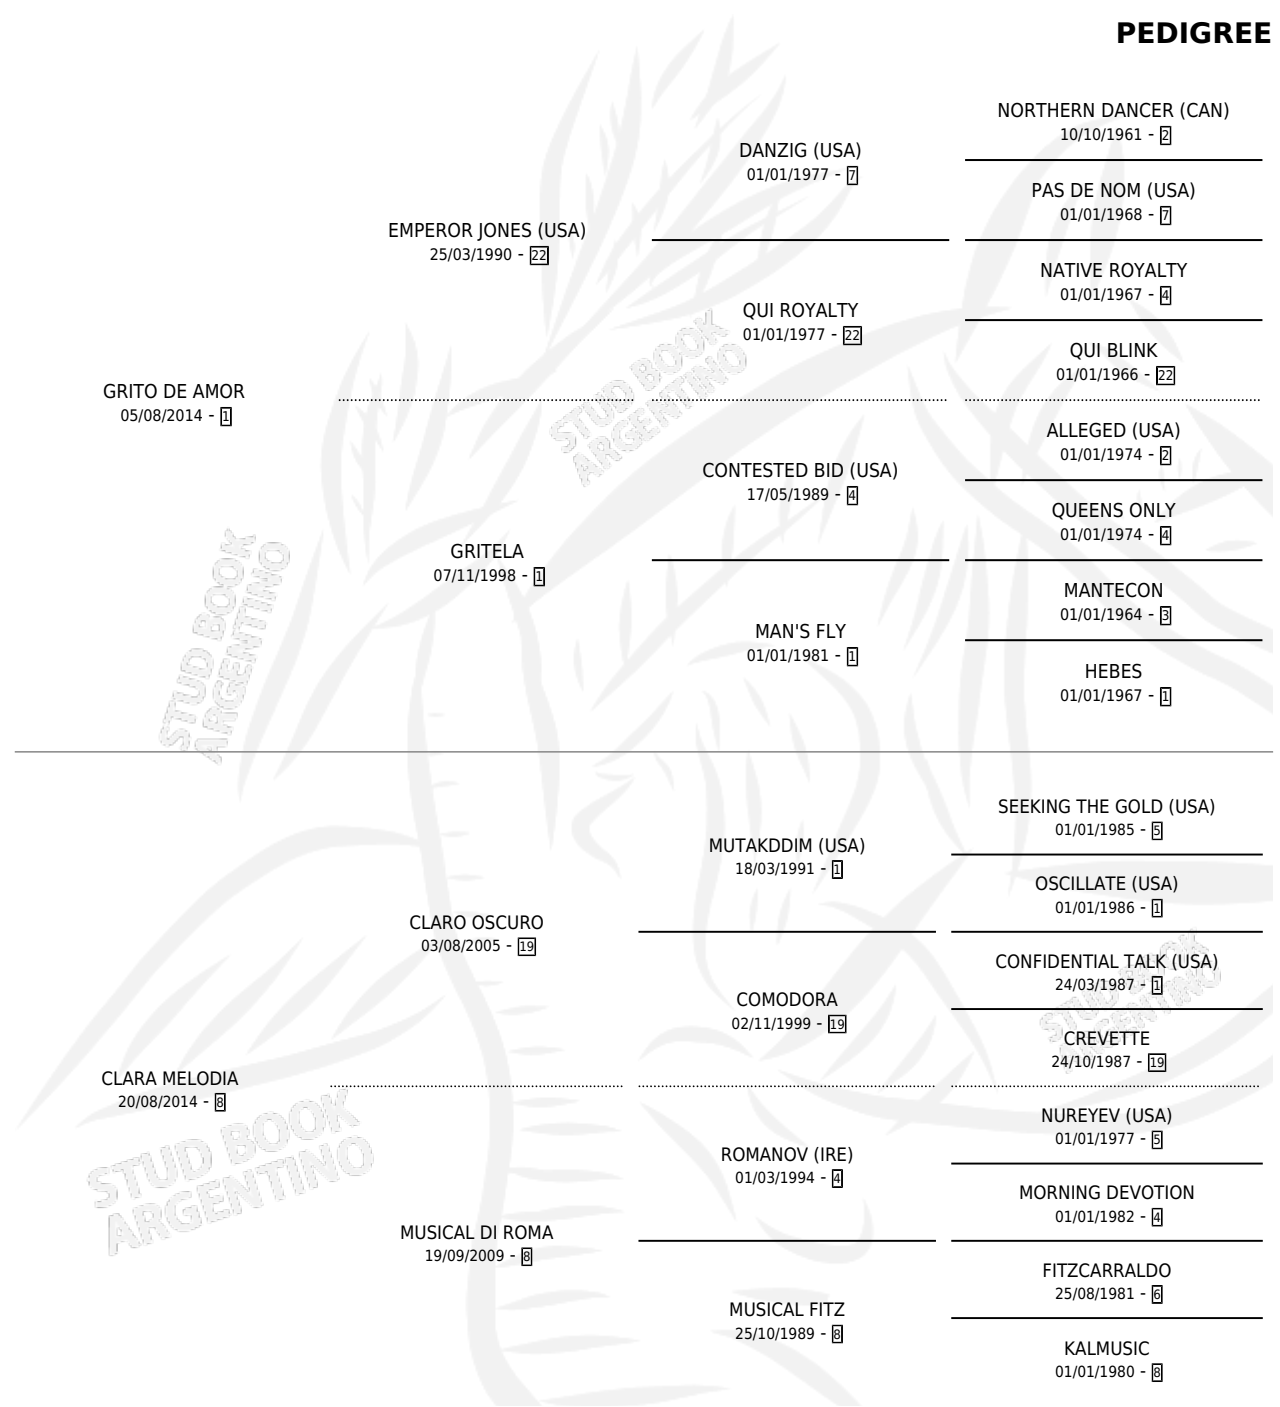

MASSUYA

por GRITO DE AMOR y CLARA MELODIA por CLARO OSCURO

Argentina · Macho · Zaino · SP · 01/09/2024
Familia 8-f · Volumen 45

ESTADO

TIPIFICACIÓN SANGUÍNEA	X
TIPIFICACIÓN POR ADN	X
PASAPORTE	X
IDENTIFICACIÓN POR MICROCHIP	X
REPRODUCTOR	X

Lugar de nacimiento: Sanlucar
Criador: Sanlucar

PEDIGREE

MASSUYA

Datos oficiales del Stud Book Argentino

Documento generado el 12/05/2026

studbook.org.ar