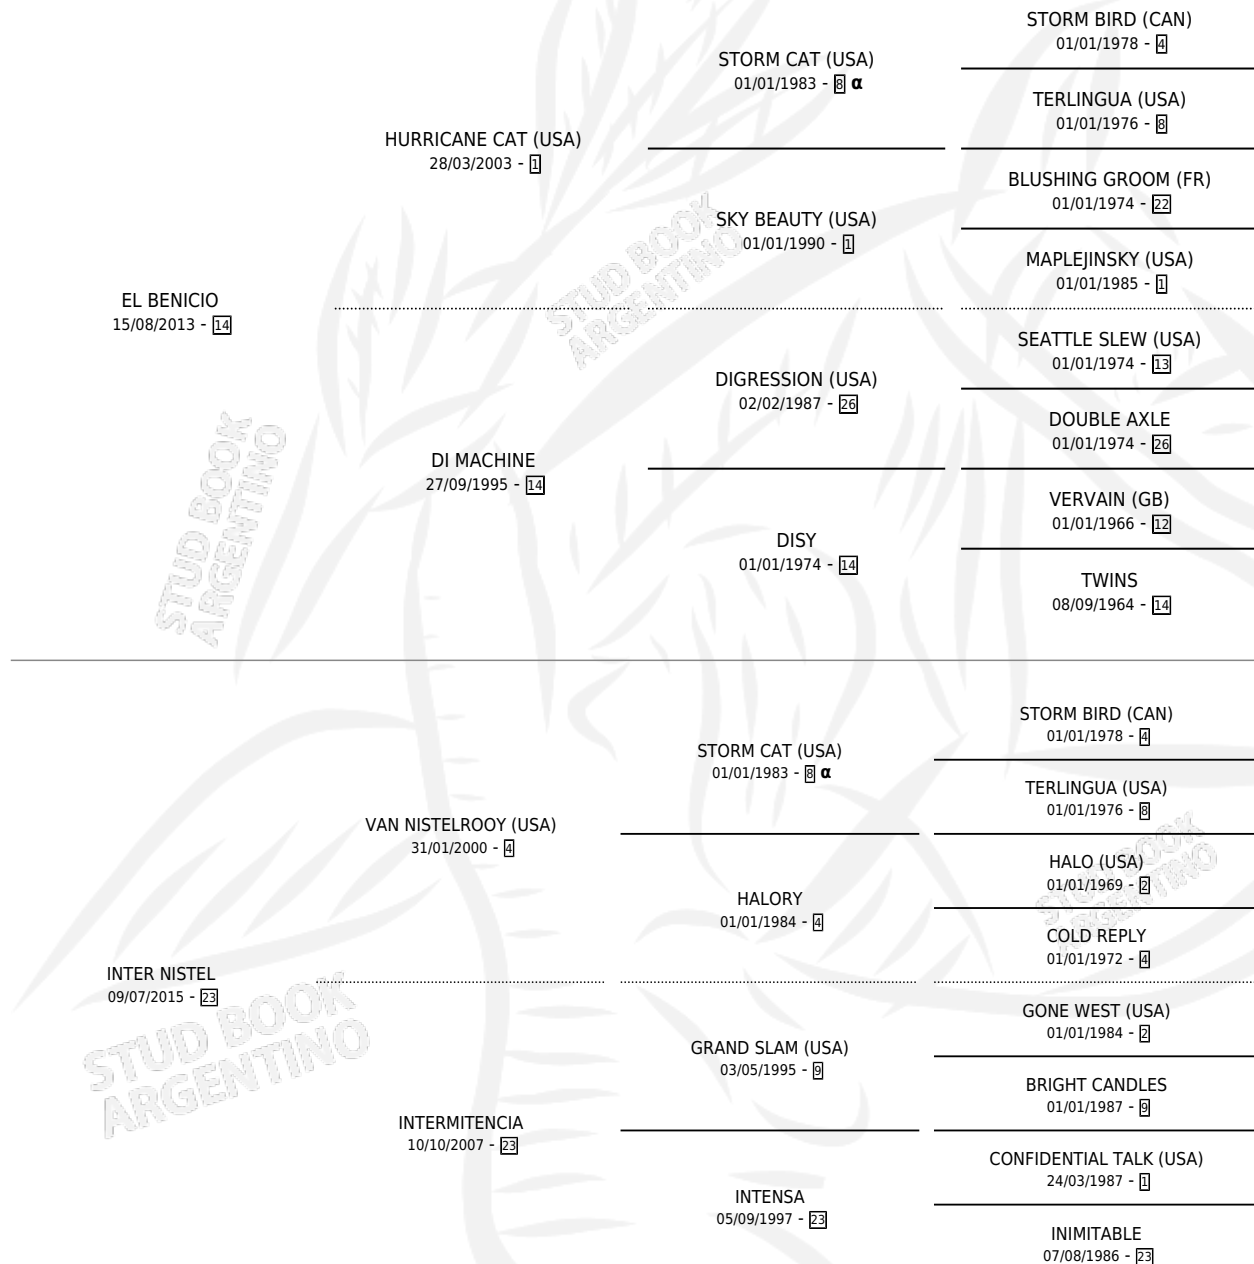

# BENI VICTORIA

por **EL BENICIO** y **INTER NISTEL** por **VAN NISTELROOY**  
(USA)

Argentina · Hembra · Zaino · SP · 30/08/2024  
Familia 23-a · Volumen 45

## ESTADO

TIPIFICACIÓN SANGUÍNEA	X
TIPIFICACIÓN POR ADN	X
PASAPORTE	X
IDENTIFICACIÓN POR MICROCHIP	X
REPRODUCTOR	X

**Lugar de nacimiento:** Adoracion De Anchorena  
**Criador:** Adoracion De Anchorena

## PEDIGREE

INBREEDING :  $\alpha$