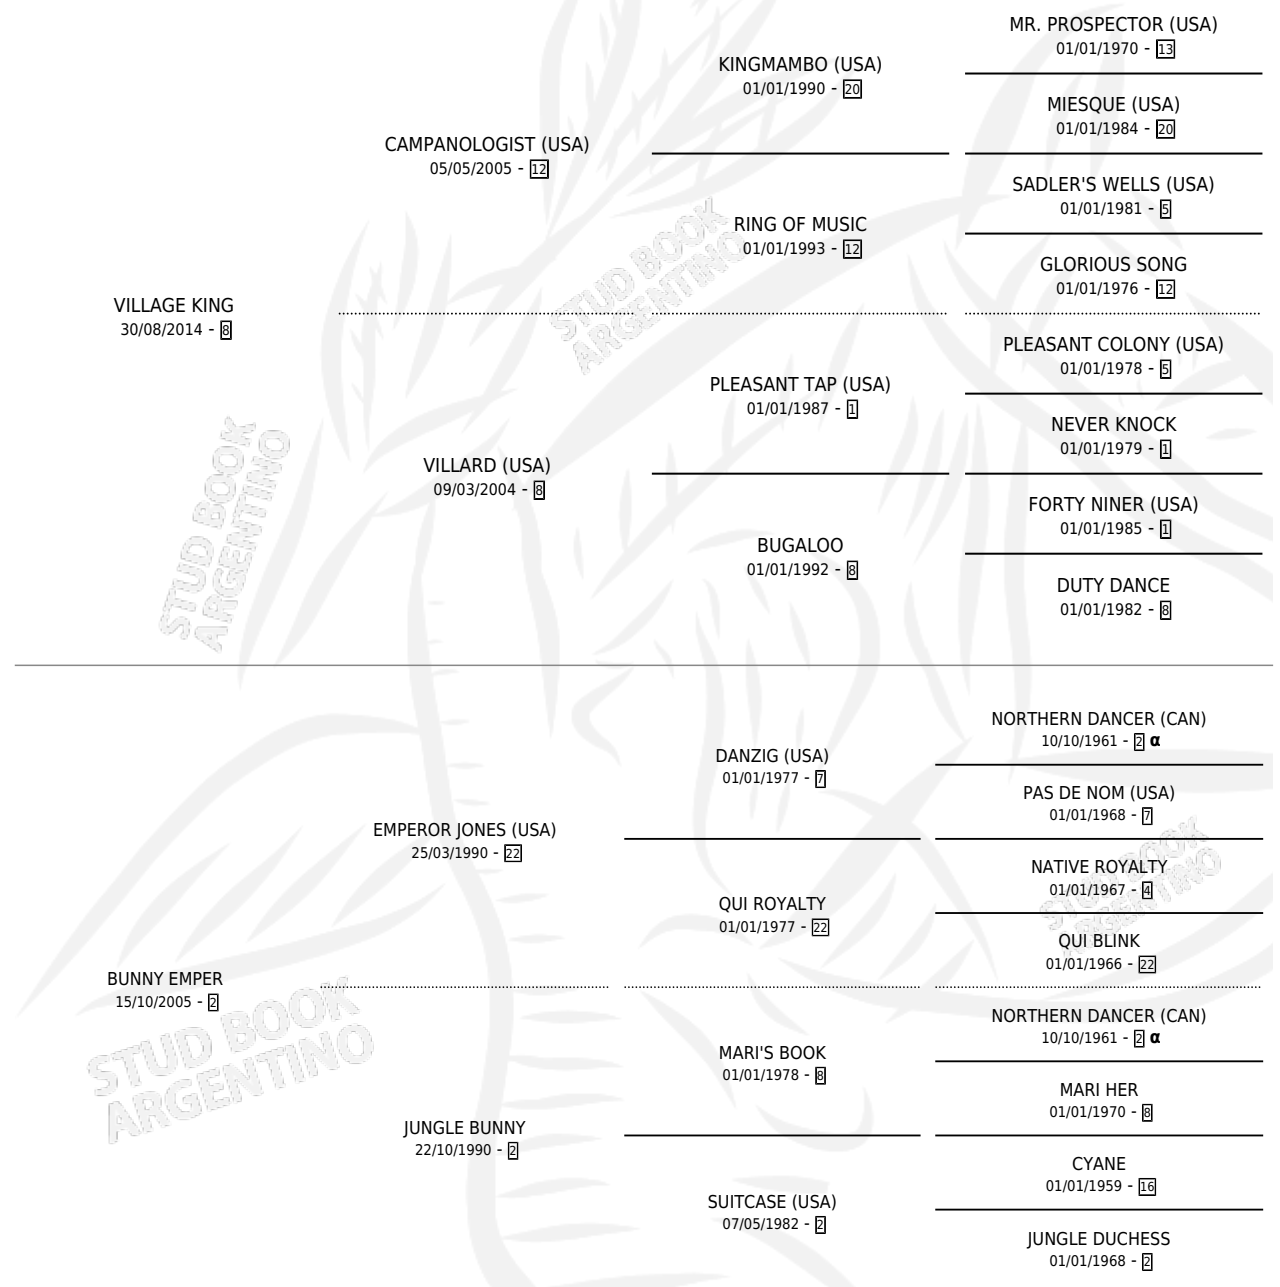

M VERSTAPPEN

PEDIGREE

por VILLAGE KING y BUNNY EMPER por EMPEROR JONES (USA)

Argentina · Macho · Zaino · SP · 02/09/2024
Familia 2-g · Volumen 45

ESTADO

TIPIFICACIÓN SANGUÍNEA	X
TIPIFICACIÓN POR ADN	✓
PASAPORTE	✓
IDENTIFICACIÓN POR MICROCHIP	✓
REPRODUCTOR	X

Lugar de nacimiento: Chenaut

Criador: Dellacasa Rafael y Munarin Carlos Enrique

INBREEDING : α

M VERSTAPPEN

Datos oficiales del Stud Book Argentino

Documento generado el 05/05/2026

studbook.org.ar