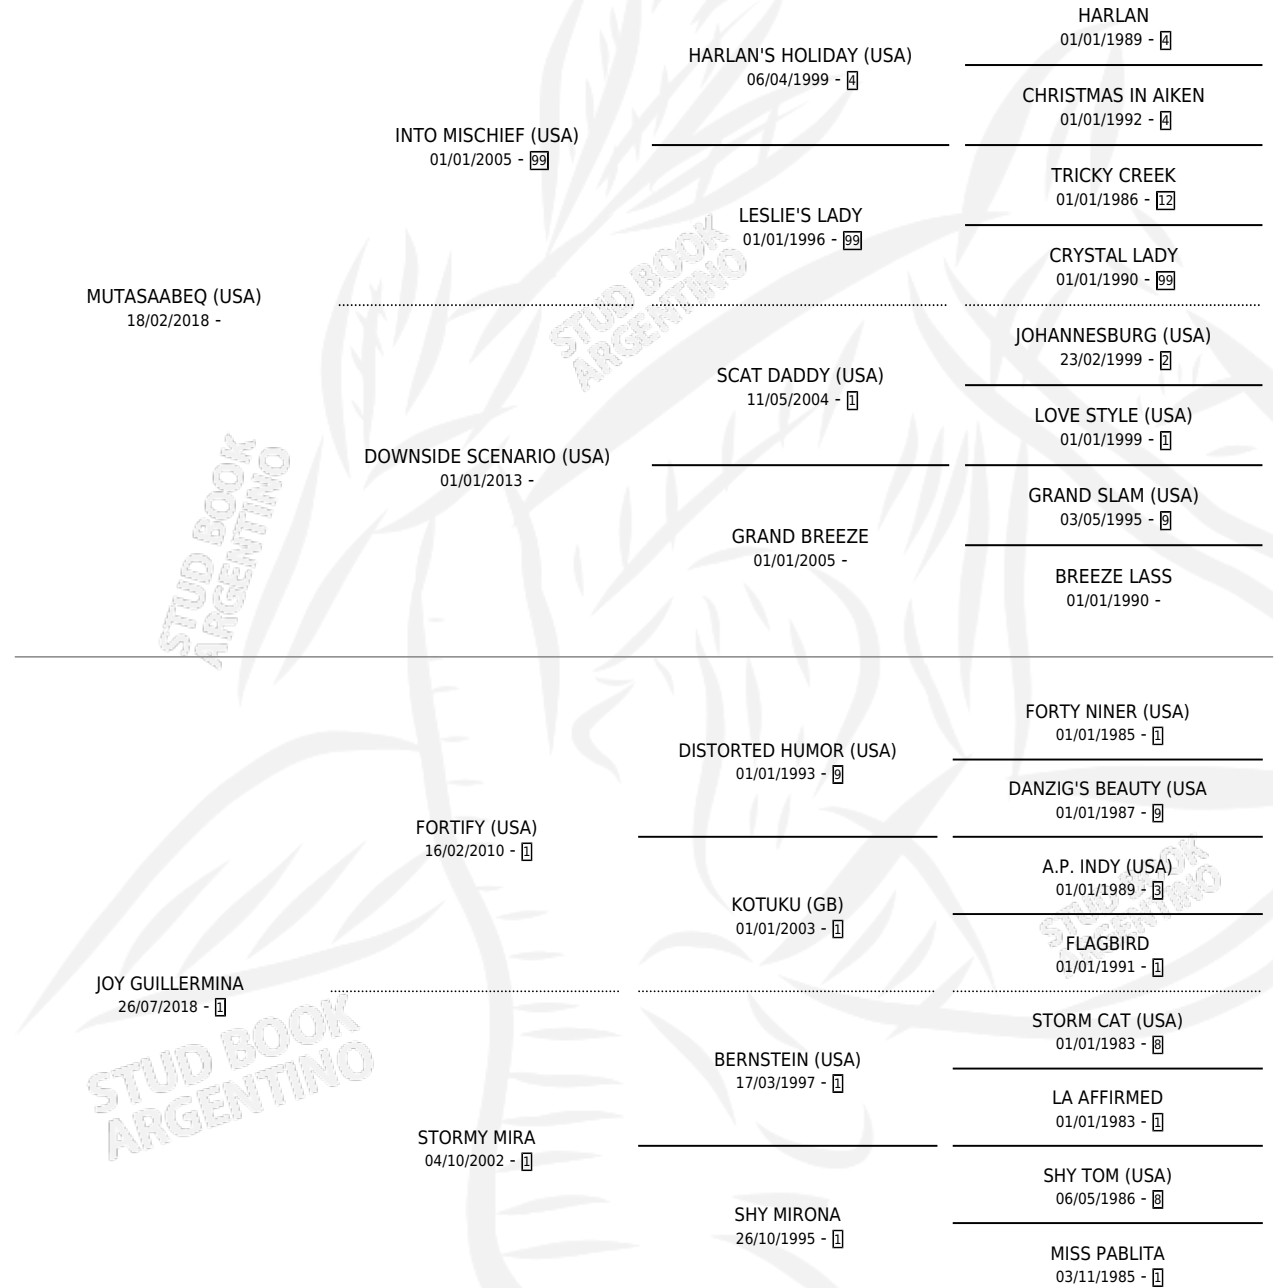

GUILLE MUTASAAB

por **MUTASAABEQ (USA)** y **JOY GUILLERMINA** por **FORTIFY (USA)**

Argentina · Macho · Zaino Negro · SP · 28/08/2024
Familia 1-s · Volumen 45

ESTADO

TIPIFICACIÓN SANGUÍNEA	X
TIPIFICACIÓN POR ADN	✓
PASAPORTE	X
IDENTIFICACIÓN POR MICROCHIP	✓
REPRODUCTOR	X

Lugar de nacimiento: La Tigra

Criador: La Tigra

PEDIGREE