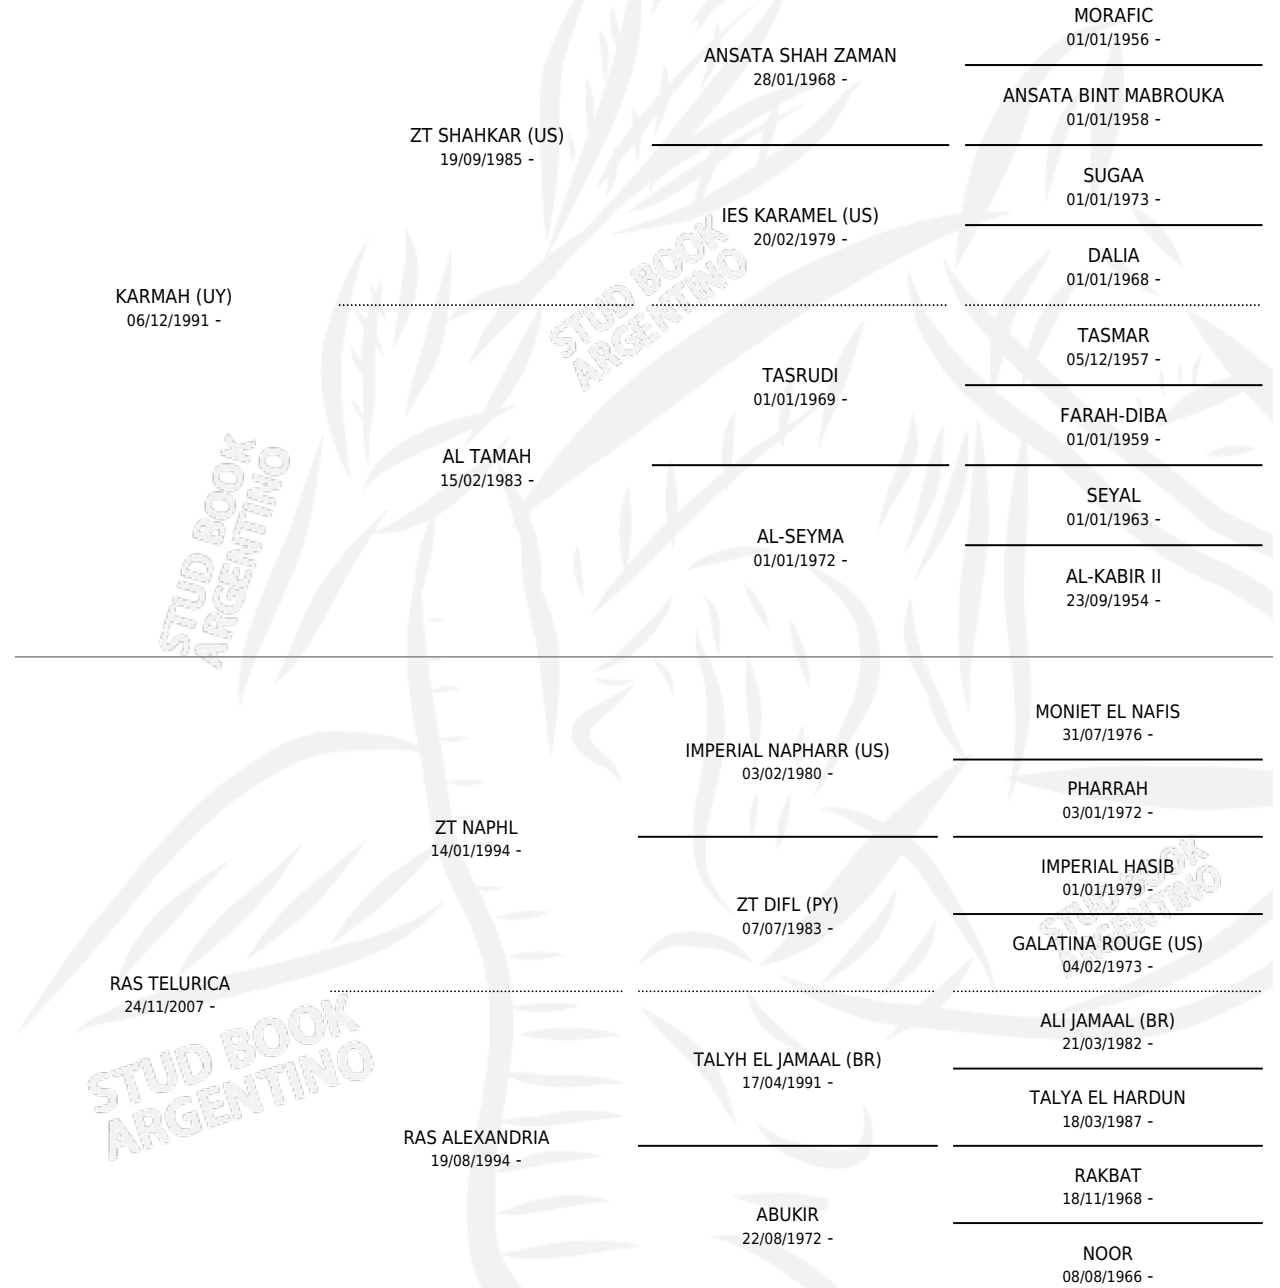

CAL SPIRIT

por **KARMAH (UY)** y **RAS TELURICA** por **ZT NAPHL**

Argentina · Macho · Alazan · AP · 17/09/2024
Familia · Volumen 45

ESTADO

TIPIFICACIÓN SANGUÍNEA	X
TIPIFICACIÓN POR ADN	X
PASAPORTE	X
IDENTIFICACIÓN POR MICROCHIP	X
REPRODUCTOR	X

Lugar de nacimiento: Cal Ramon
Criador: Serra Patricia

PEDIGREE

CAL SPIRIT

Datos oficiales del Stud Book Argentino

Documento generado el 15/05/2026

studbook.org.ar