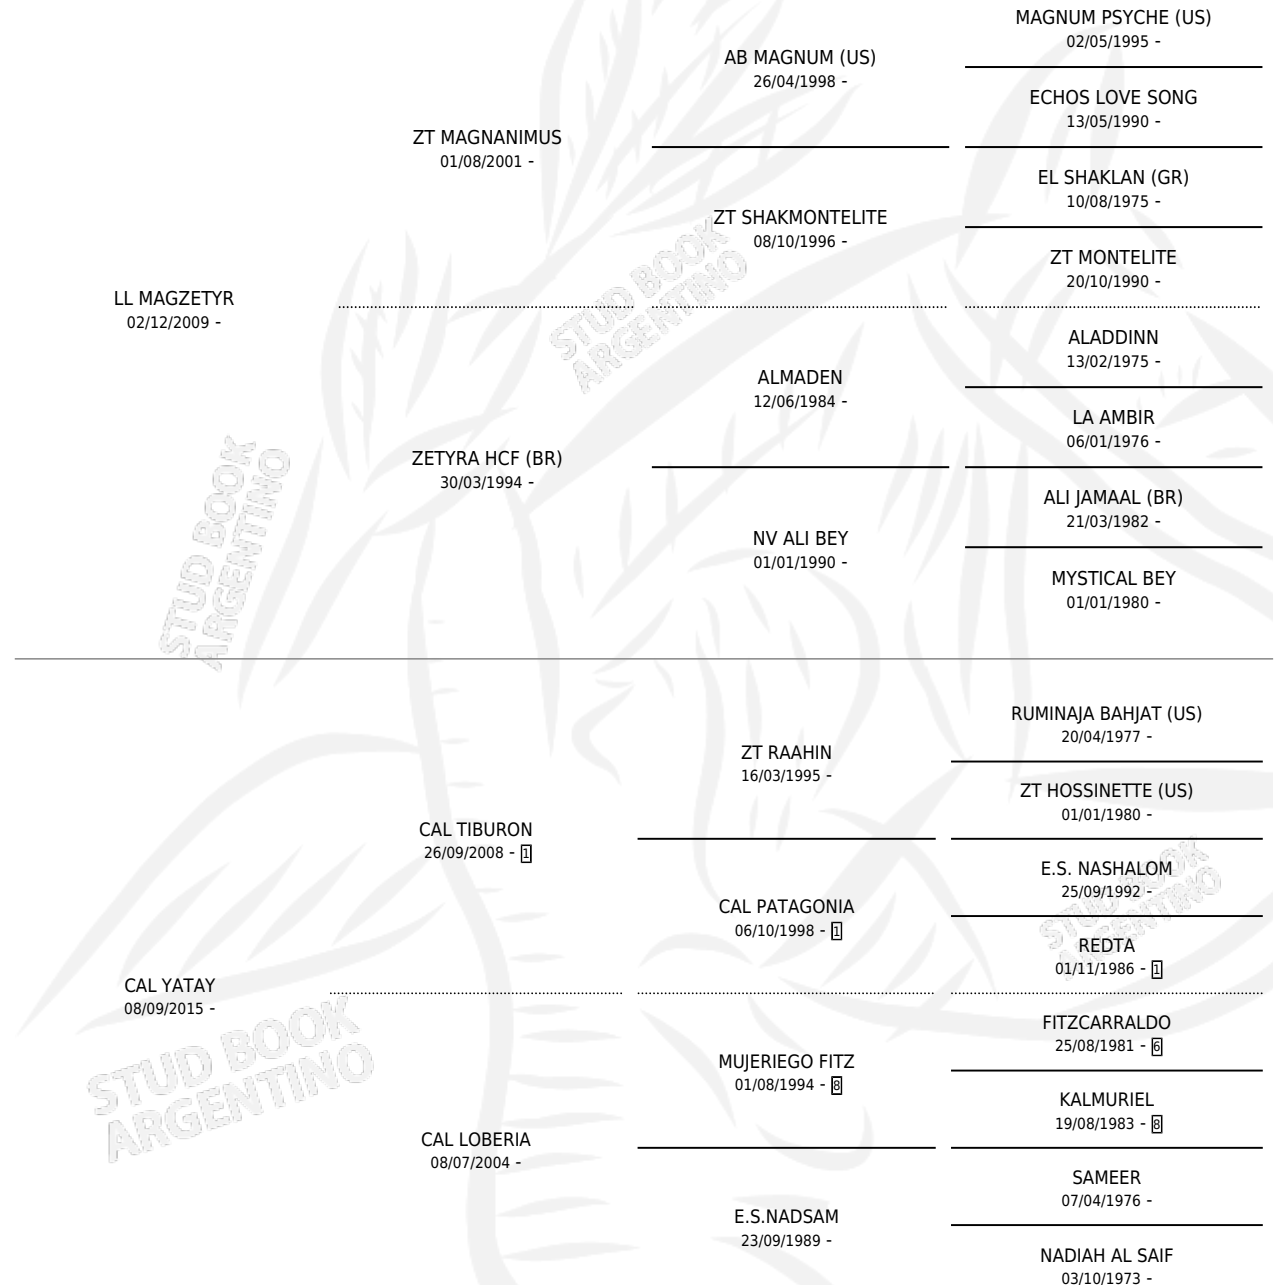

CAL AGUILA

por LL MAGZETYR y CAL YATAY por CAL TIBURON

Argentina · Hembra · Zaino · AA · 18/08/2024
Familia · Volumen 45

ESTADO

TIPIFICACIÓN SANGUÍNEA	X
TIPIFICACIÓN POR ADN	X
PASAPORTE	X
IDENTIFICACIÓN POR MICROCHIP	X
REPRODUCTOR	X

Lugar de nacimiento: Cal Ramon

Criador: Serra Patricia

PEDIGREE