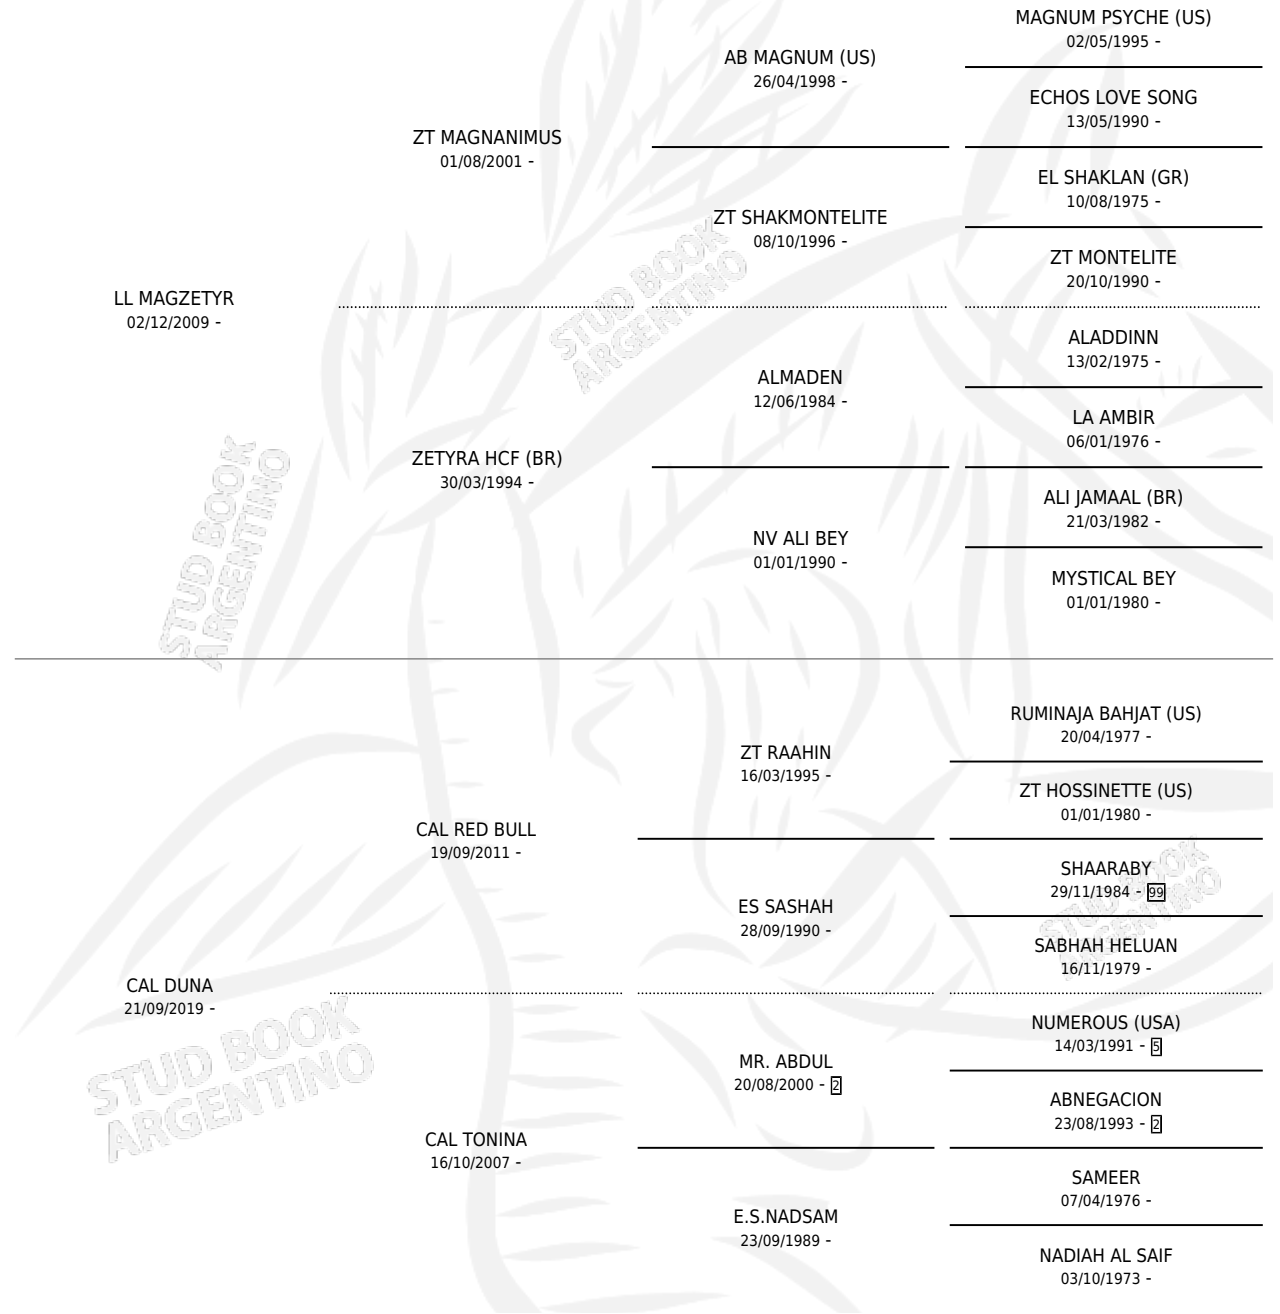

CAL BUHO

por LL MAGZETYR y CAL DUNA por CAL RED BULL

Argentina · Macho · Zaino · AA · 22/08/2024
Familia · Volumen 45

ESTADO

TIPIFICACIÓN SANGUÍNEA	X
TIPIFICACIÓN POR ADN	X
PASAPORTE	X
IDENTIFICACIÓN POR MICROCHIP	X
REPRODUCTOR	X

Lugar de nacimiento: Cal Ramon

Criador: Serra Patricia

PEDIGREE