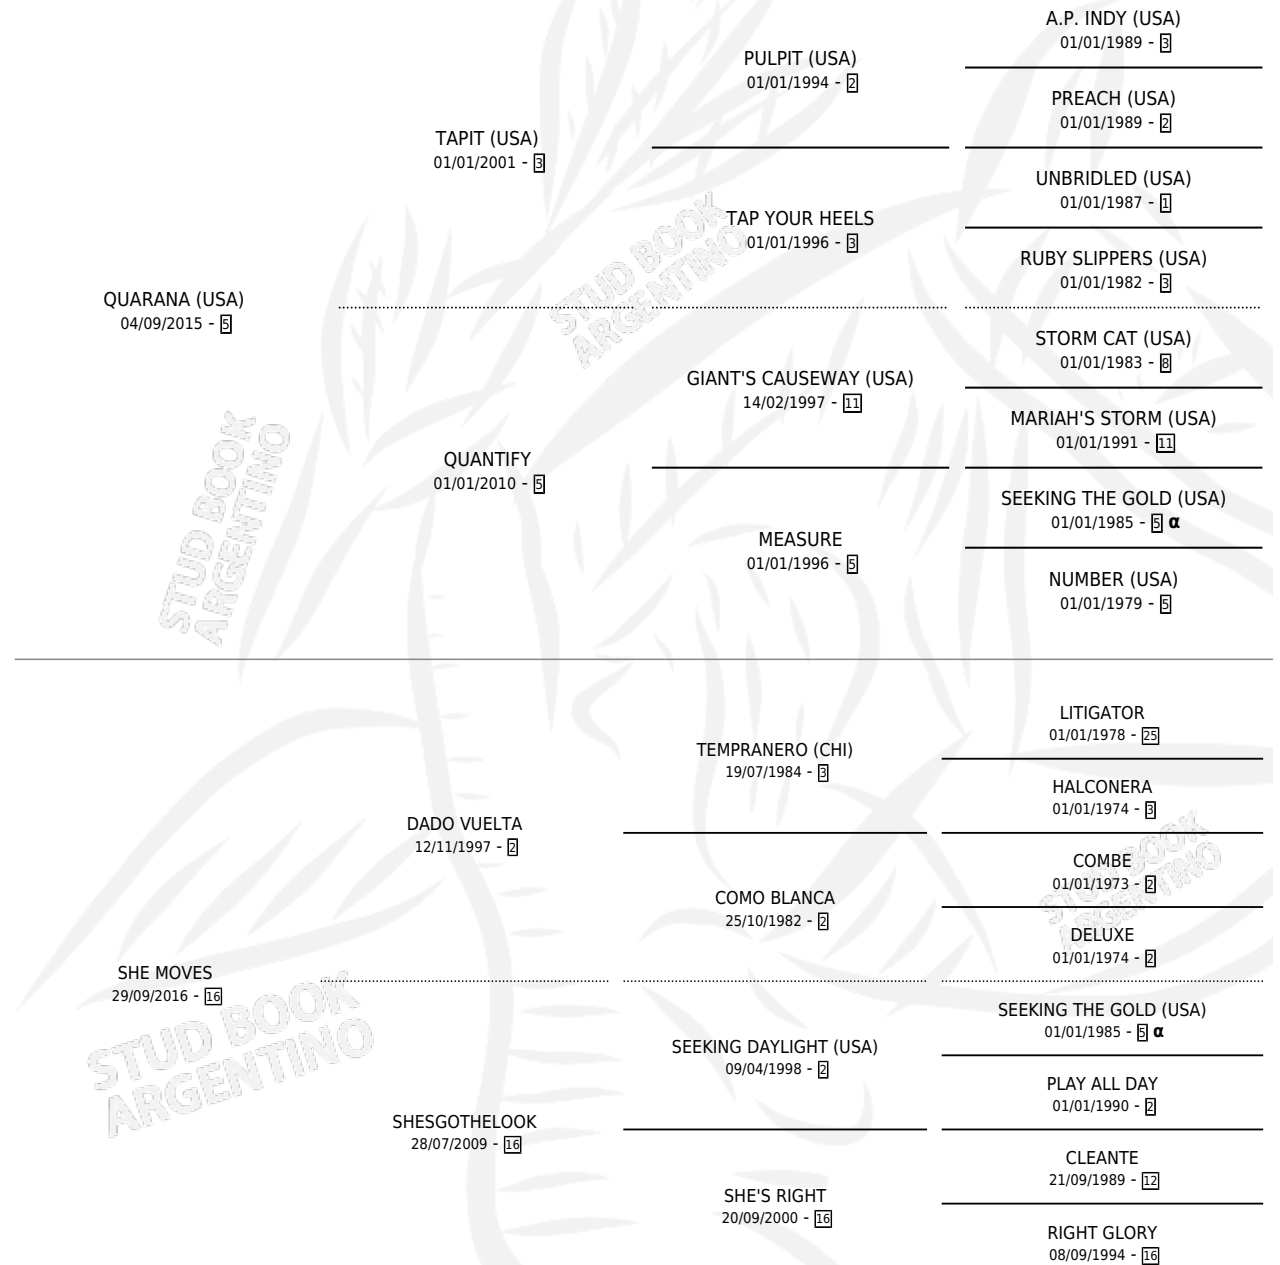

QUE VUELTERA

por QUARANA (USA) y SHE MOVES por DADO VUELTA

Argentina · Hembra · Tordillo · SP · 01/09/2024
Familia 16-a · Volumen 45

ESTADO

TIPIFICACIÓN SANGUÍNEA	X
TIPIFICACIÓN POR ADN	✓
PASAPORTE	✓
IDENTIFICACIÓN POR MICROCHIP	✓
REPRODUCTOR	X

Lugar de nacimiento: Melipal

Criador: Dezeo Jose Luis

PEDIGREE

INBREEDING : α

QUE VUELTERA

Datos oficiales del Stud Book Argentino

Documento generado el 05/05/2026

studbook.org.ar