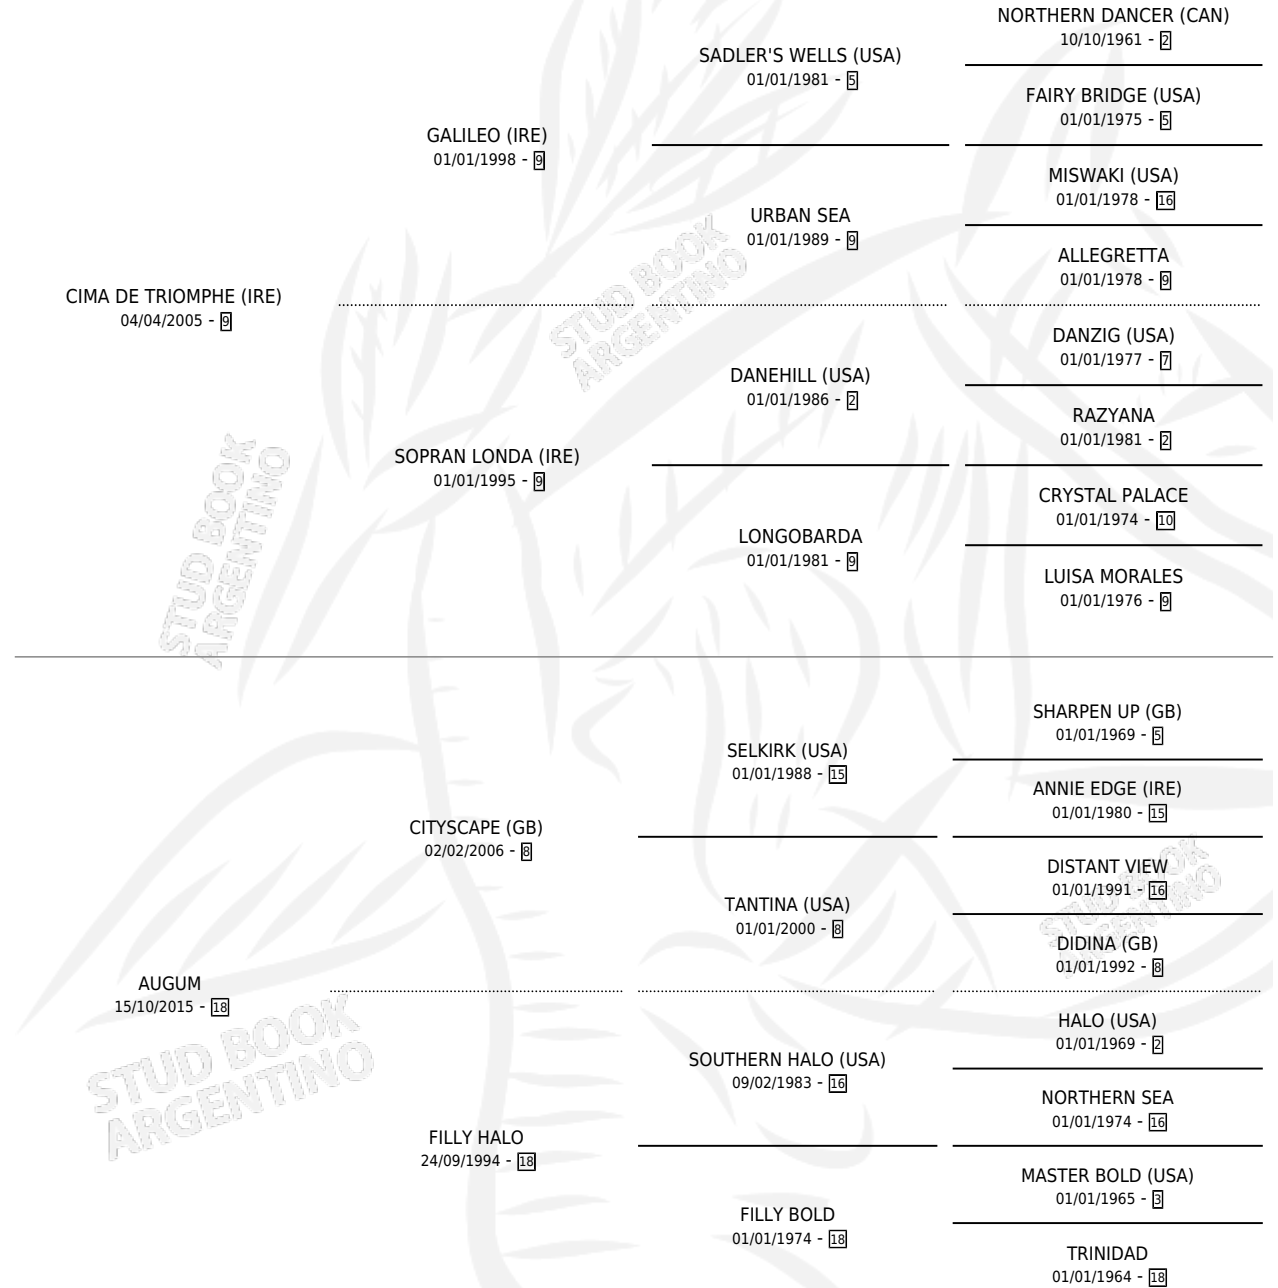

FORASTERO CIM

por CIMA DE TRIOMPHE (IRE) y AUGUM por CITYSCAPE (GB)

Argentina · Macho · Zaino · SP · 19/08/2024
Familia 18-a · Volumen 45

ESTADO

TIPIFICACIÓN SANGUÍNEA	X
TIPIFICACIÓN POR ADN	X
PASAPORTE	X
IDENTIFICACIÓN POR MICROCHIP	✓
REPRODUCTOR	X

Lugar de nacimiento: Campo particular
Criador: Marino Angel Sebastian

PEDIGREE

FORASTERO CIM

Datos oficiales del Stud Book Argentino

Documento generado el 28/04/2026

studbook.org.ar