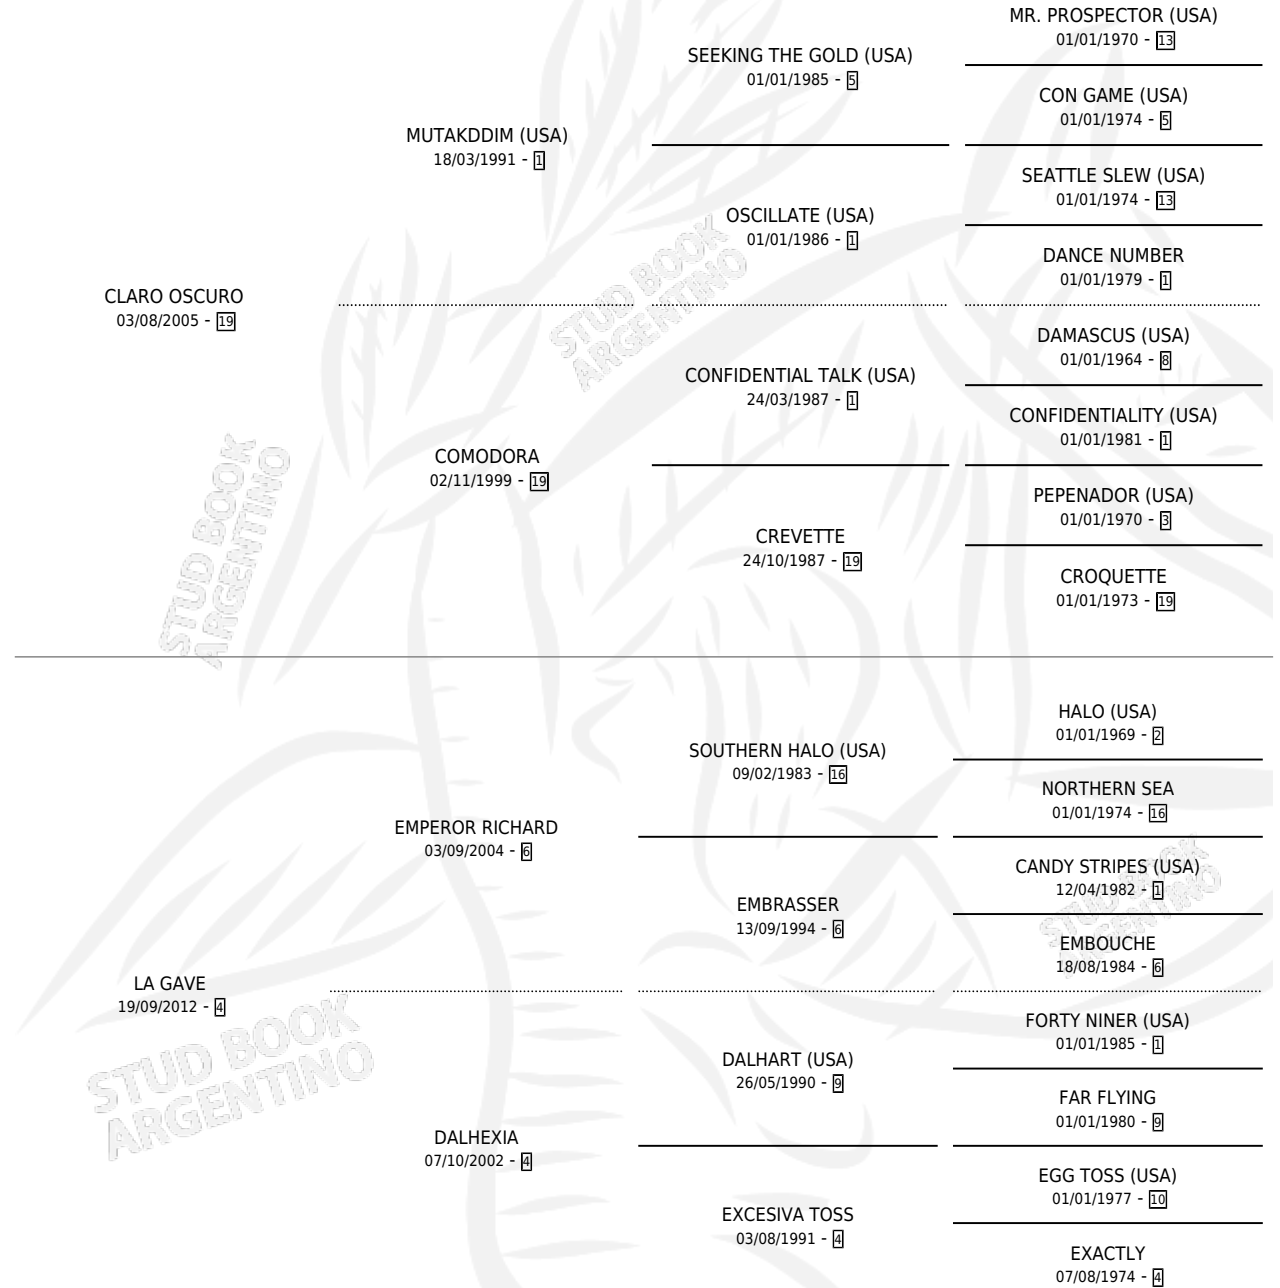

CLARO APACHE

por CLARO OSCURO y LA GAVE por EMPEROR RICHARD

Argentina · Macho · Zaino Colorado · SP · 21/09/2024
Familia 4-k · Volumen 45

ESTADO

TIPIFICACIÓN SANGUÍNEA	X
TIPIFICACIÓN POR ADN	✓
PASAPORTE	✓
IDENTIFICACIÓN POR MICROCHIP	✓
REPRODUCTOR	X

Lugar de nacimiento: La Tutina

Criador: La Tutina

PEDIGREE

CLARO APACHE

Datos oficiales del Stud Book Argentino

Documento generado el 07/05/2026

studbook.org.ar