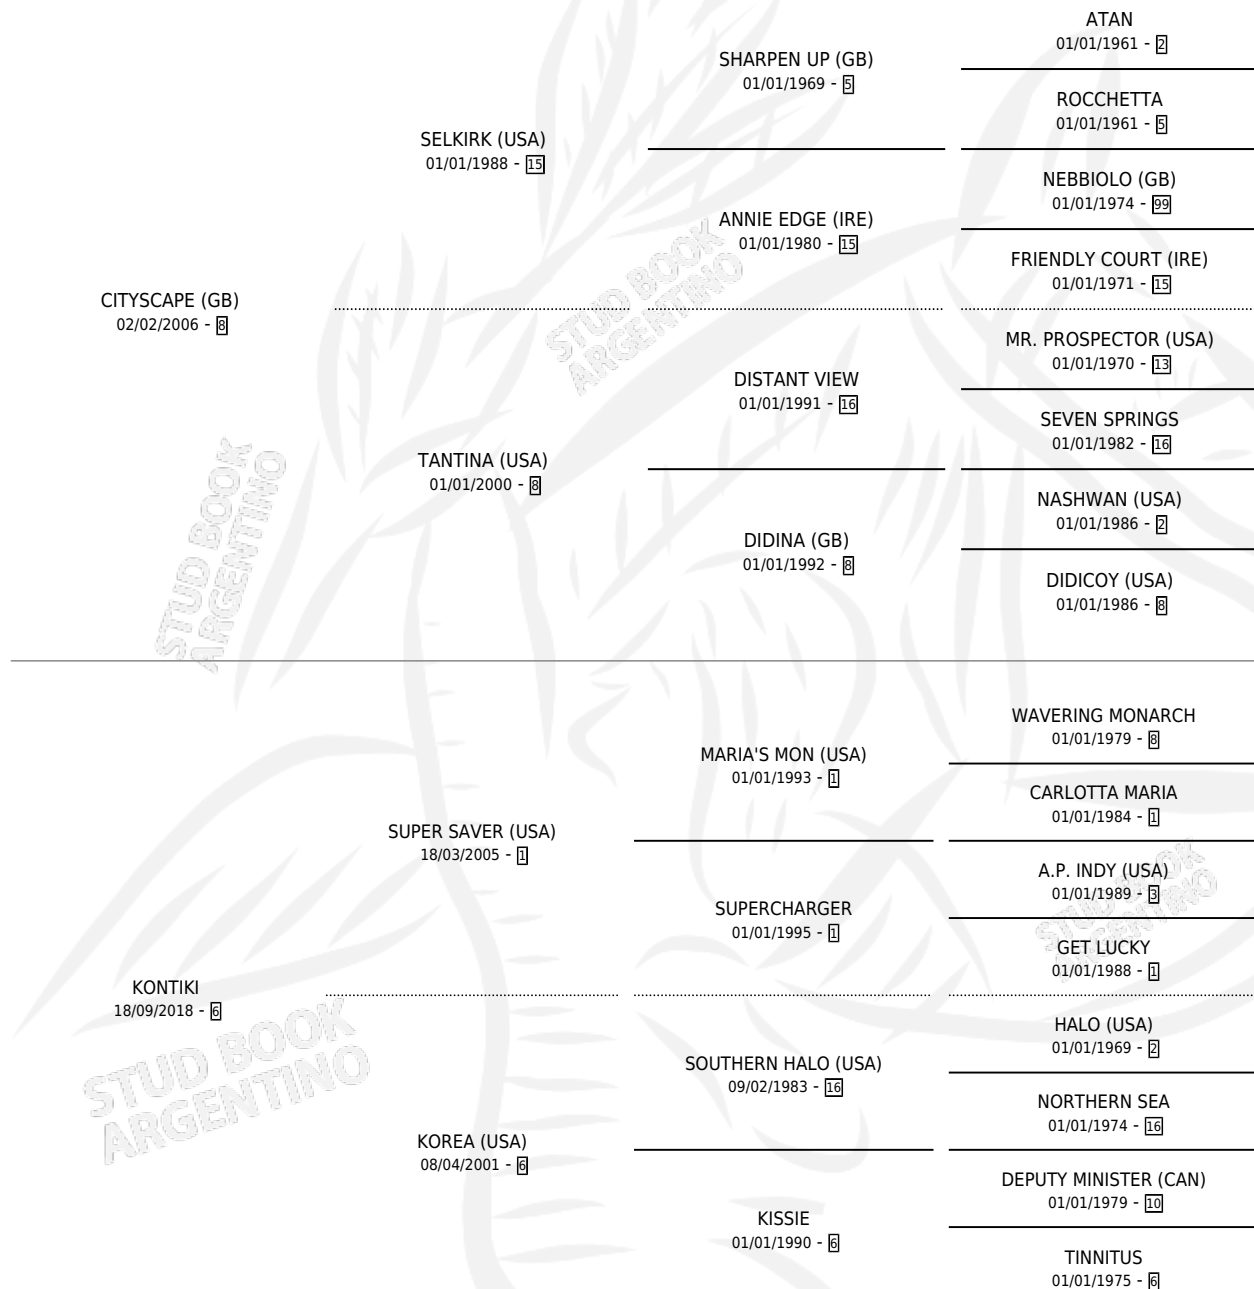

KONAN

por CITYSCAPE (GB) y KONTIKI por SUPER SAVER (USA)

Argentina · Macho · Alazan · SP · 26/08/2024
Familia 6-a · Volumen 45

ESTADO

TIPIFICACIÓN SANGUÍNEA	X
TIPIFICACIÓN POR ADN	✓
PASAPORTE	✓
IDENTIFICACIÓN POR MICROCHIP	✓
REPRODUCTOR	X

Lugar de nacimiento: La Providencia

Criador: La Providencia

PEDIGREE

KONAN

Datos oficiales del Stud Book Argentino

Documento generado el 07/05/2026

studbook.org.ar