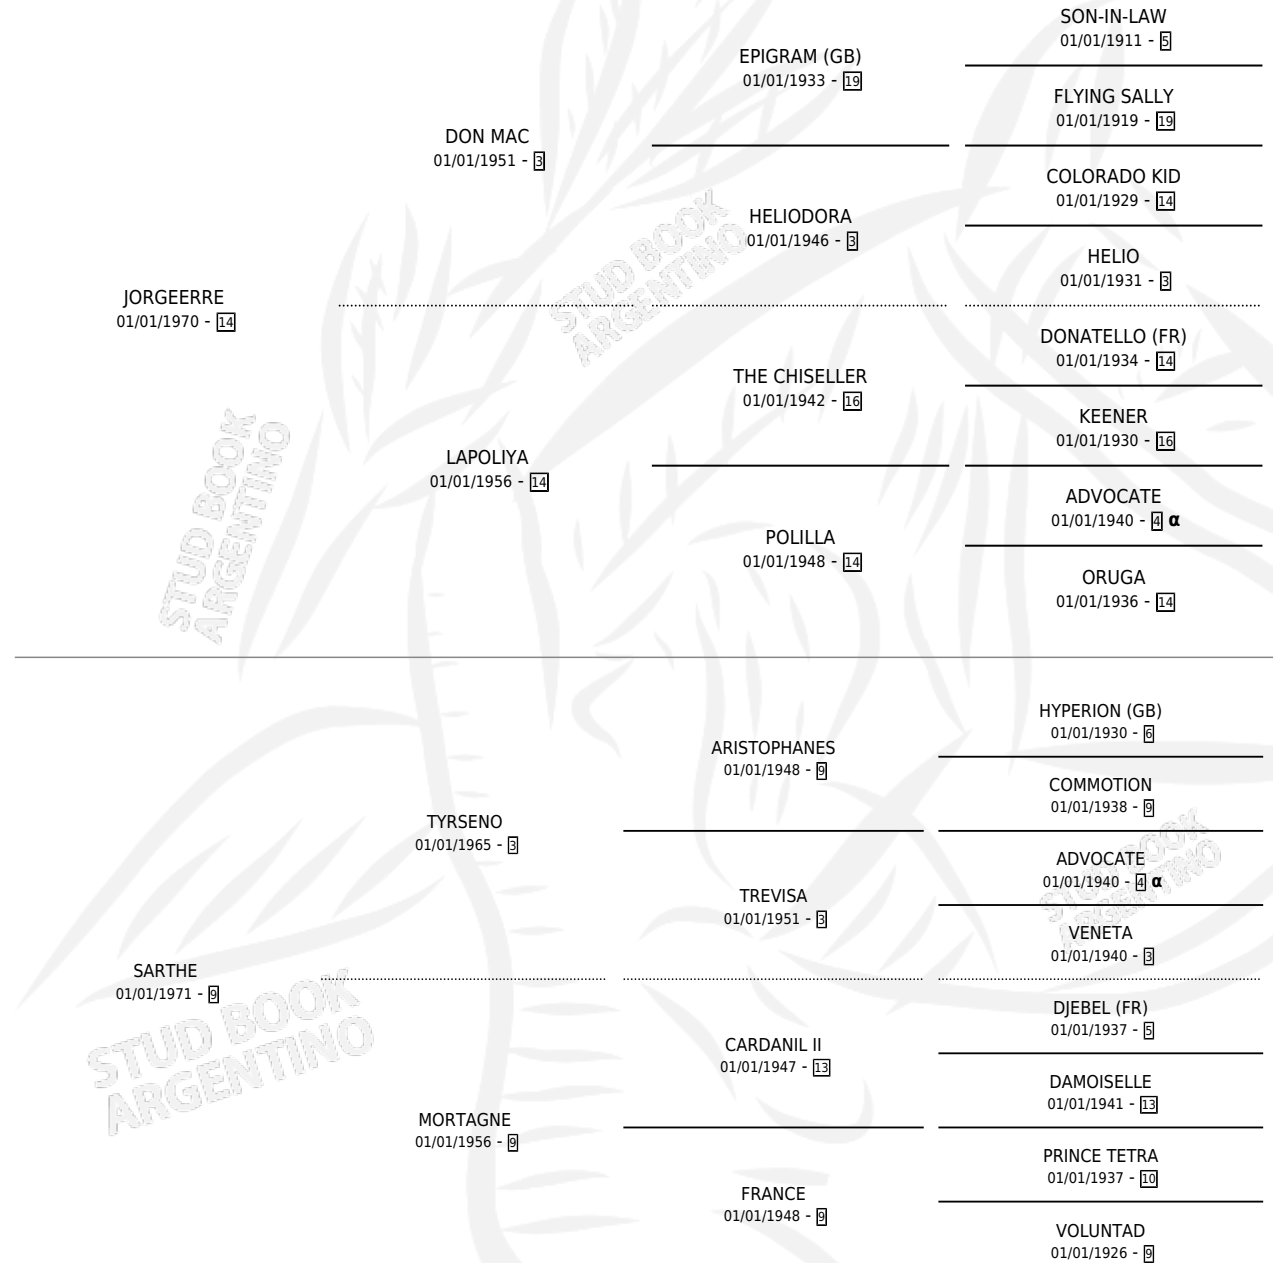

JORGESART

por JORGEERRE y SARTHE por TYRSENO

Argentina · Macho · Alazan · SP · 04/10/1978
Familia 9-b · Volumen 30

ESTADO

TIPIFICACIÓN SANGUÍNEA	X
TIPIFICACIÓN POR ADN	X
PASAPORTE	X
IDENTIFICACIÓN POR MICROCHIP	X
REPRODUCTOR	X

Lugar de nacimiento: Mileth

Criador: Sin dato

PEDIGREE

INBREEDING : α

CAMPAÑA

Solo carreras oficiales de Argentina

POR EDAD

EDAD	CC	1°	2°	3°	4°	5°	NP	CLC	CLG	CLCG1	CLGG1	IMPORTE	GANANCIA / CC
7 AÑOS	3	3	0	0	0	0	0	0	0	0	0	\$0	\$0
TOTALES	3	3	0	0	0	0	0	0	0	0	0	\$0	\$0
%		100%	0.0%	0.0%	0.0%	0.0%	0.0%	0.0%	0.0%	0.0%	0.0%		