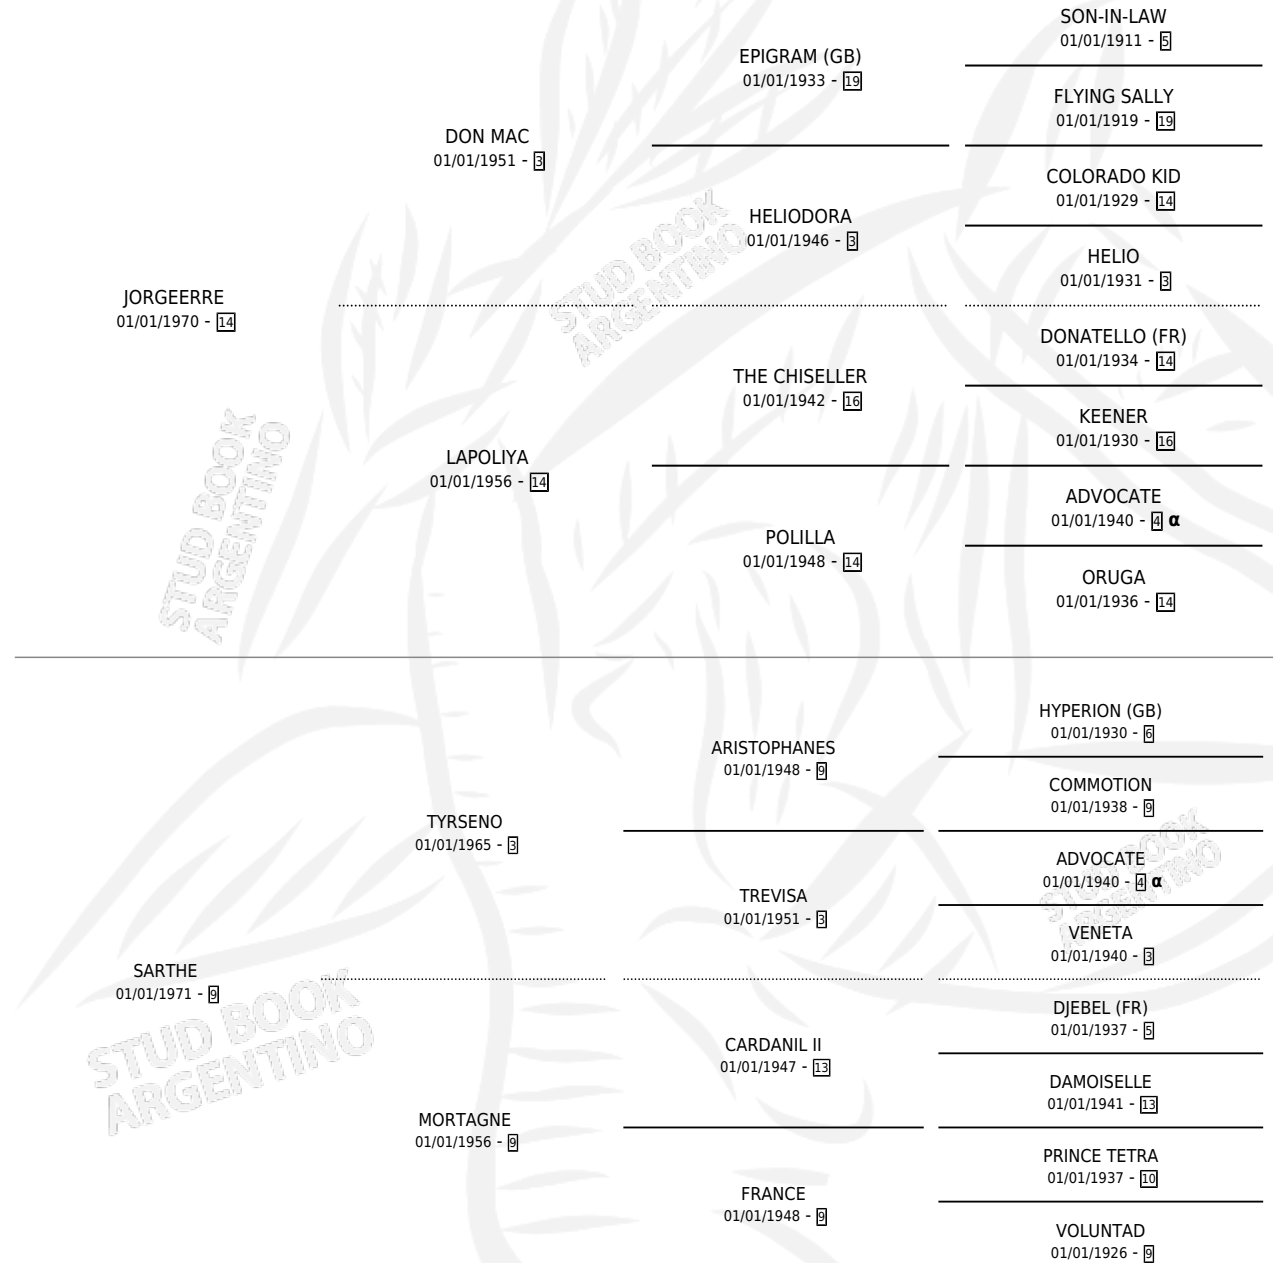

# JORGESART

por JORGEERRE y SARTHE por TYRSENO

Argentina · Macho · Alazan · SP · 04/10/1978  
Familia 9-b · Volumen 30

## ESTADO

TIPIFICACIÓN SANGUÍNEA	X
TIPIFICACIÓN POR ADN	X
PASAPORTE	X
IDENTIFICACIÓN POR MICROCHIP	X
REPRODUCTOR	X

**Lugar de nacimiento:** Mileth

**Criador:** Sin dato