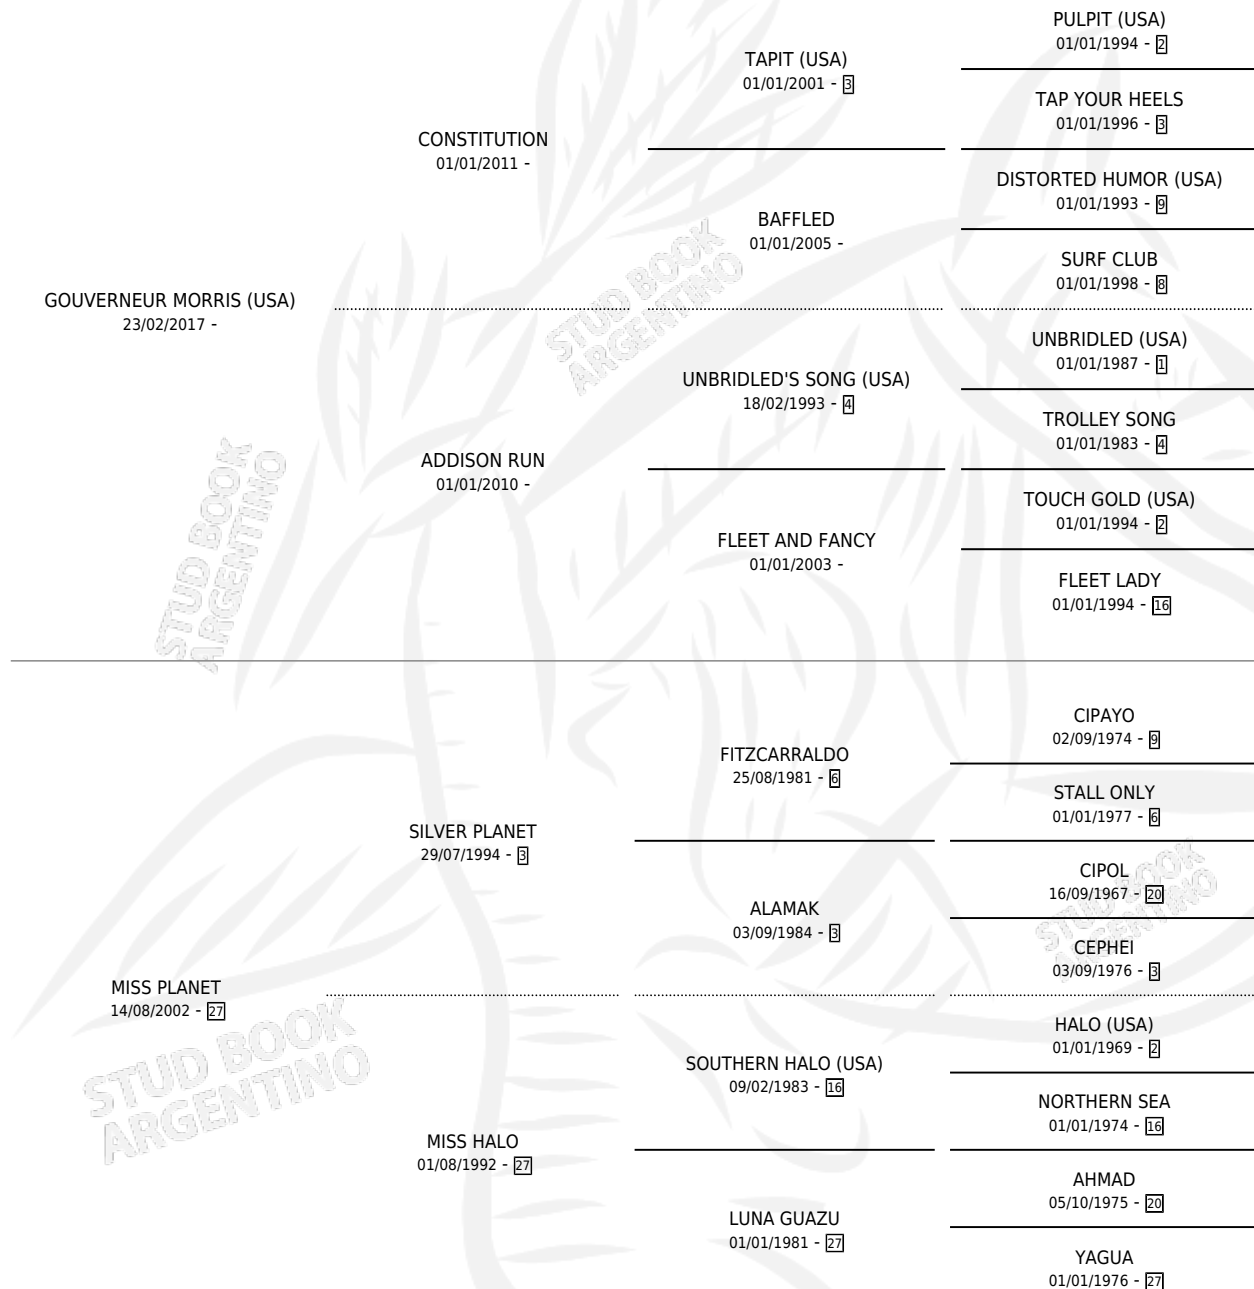

DOCTOR

por **GOVERNEUR MORRIS (USA)** y **MISS PLANET** por **SILVER PLANET**

Argentina · Macho · Tordillo · SP · 24/09/2024
Familia 27-a · Volumen 45

ESTADO

TIPIFICACIÓN SANGUÍNEA	X
TIPIFICACIÓN POR ADN	✓
PASAPORTE	✓
IDENTIFICACIÓN POR MICROCHIP	✓
REPRODUCTOR	X

Lugar de nacimiento: Rodeo Chico
Criador: Rodeo Chico

PEDIGREE

DOCTOR

Datos oficiales del Stud Book Argentino

Documento generado el 05/05/2026

studbook.org.ar