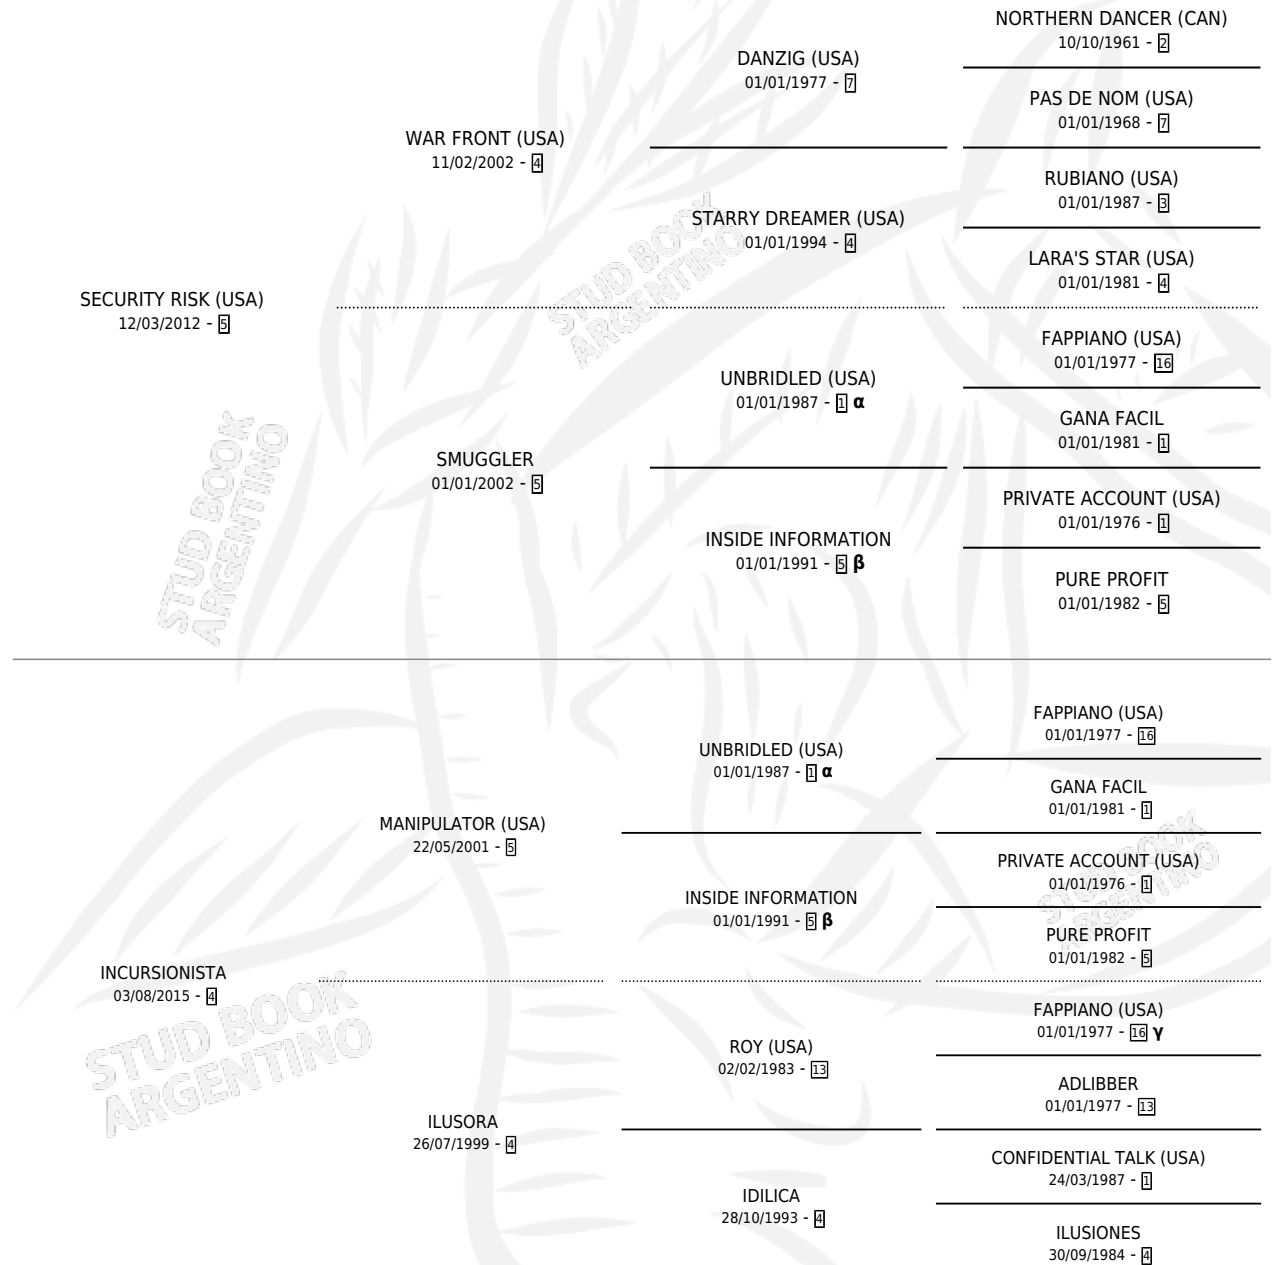

EL CHAFE

por SECURITY RISK (USA) y INCURSIONISTA por
MANIPULATOR (USA)

Argentina · Macho · Zaino · SP · 07/09/2024
Familia 4-p · Volumen 45

ESTADO

TIPIFICACIÓN SANGUÍNEA	X
TIPIFICACIÓN POR ADN	X
PASAPORTE	X
IDENTIFICACIÓN POR MICROCHIP	X
REPRODUCTOR	X

Lugar de nacimiento: Santa Ana
Criador: Iguacel Loeda Federico

PEDIGREE

INBREEDING : α, β, γ

EL CHAFE

Datos oficiales del Stud Book Argentino

Documento generado el 28/04/2026

studbook.org.ar