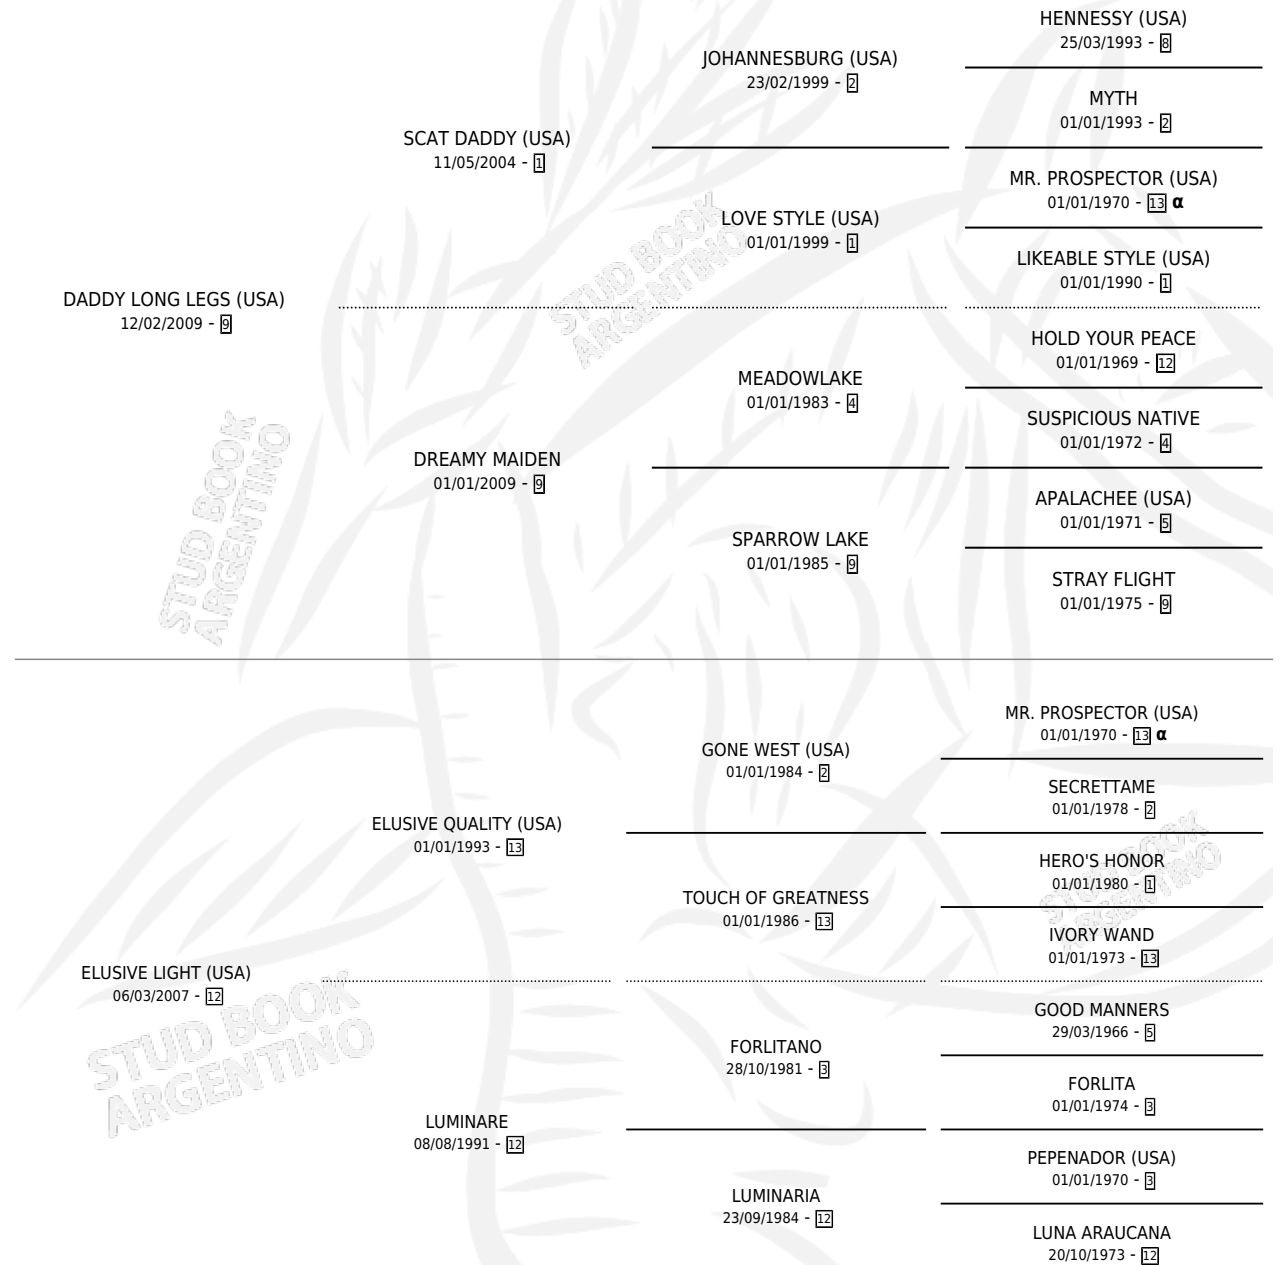

LUMINOSA

por **DADDY LONG LEGS (USA)** y **ELUSIVE LIGHT (USA)**
por **ELUSIVE QUALITY (USA)**

Argentina · Hembra · Alazan · SP · 22/09/2024
Familia 12-d · Volumen 45

ESTADO

| | |
|------------------------------|---|
| TIPIFICACIÓN SANGUÍNEA | X |
| TIPIFICACIÓN POR ADN | ✓ |
| PASAPORTE | ✓ |
| IDENTIFICACIÓN POR MICROCHIP | ✓ |
| REPRODUCTOR | X |

Lugar de nacimiento: El Chañar
Criador: El Chañar

PEDIGREE

INBREEDING : α

LUMINOSA

Datos oficiales del Stud Book Argentino

Documento generado el 09/05/2026

studbook.org.ar