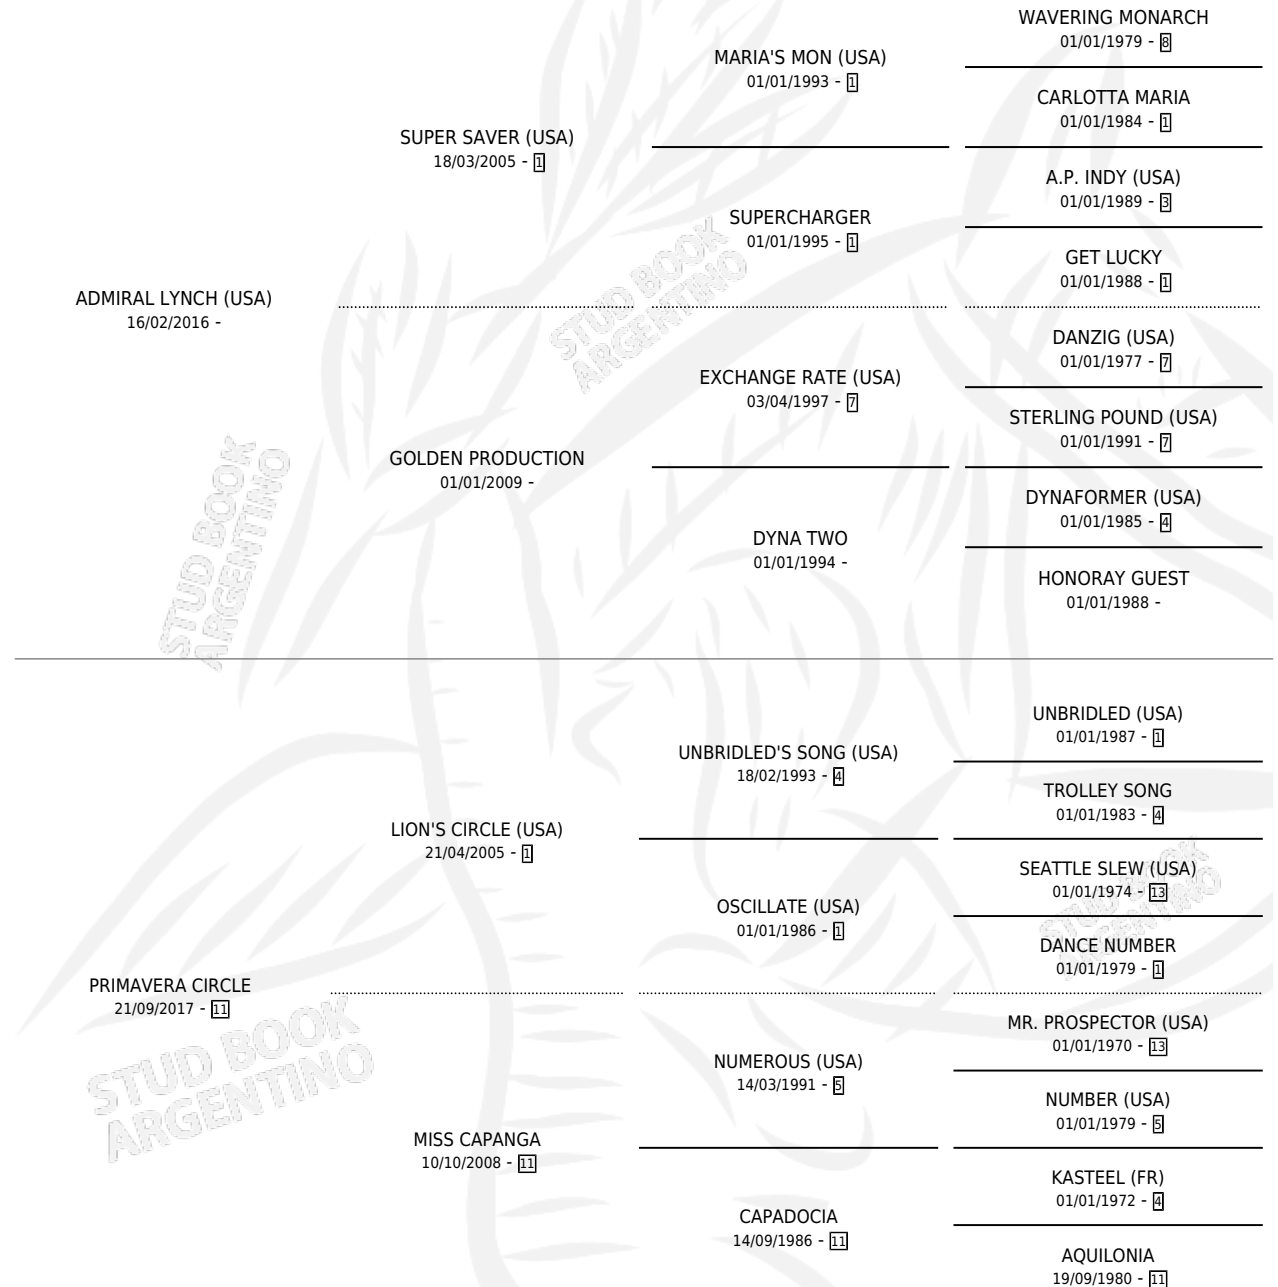

LYNCH PRIMAVERAL

por **ADMIRAL LYNCH (USA)** y **PRIMAVERA CIRCLE** por **LION'S CIRCLE (USA)**

Argentina · Macho · Zaino · SP · 01/09/2024
Familia 11-a · Volumen 45

ESTADO

TIPIFICACIÓN SANGUÍNEA	X
TIPIFICACIÓN POR ADN	X
PASAPORTE	X
IDENTIFICACIÓN POR MICROCHIP	X
REPRODUCTOR	X

Lugar de nacimiento: El Coraje Baigorria

Criador: El Coraje Baigorria

PEDIGREE

LYNCH PRIMAVERAL

Datos oficiales del Stud Book Argentino

Documento generado el 10/05/2026

studbook.org.ar