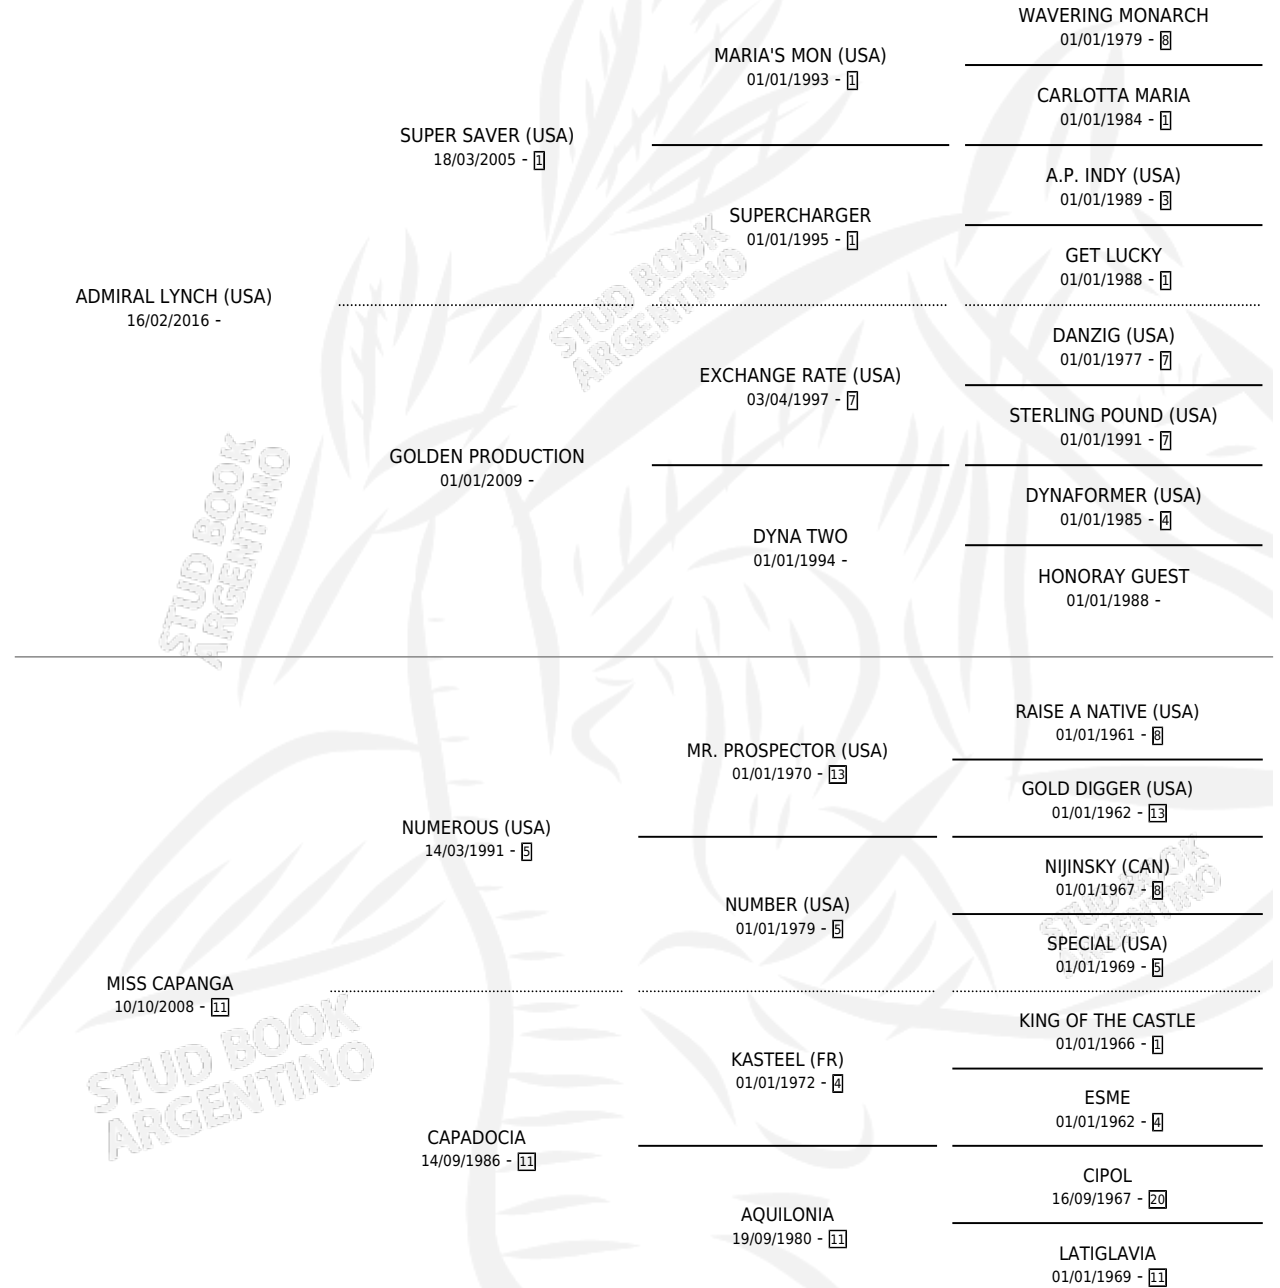

NEGRA LYNCH

por **ADMIRAL LYNCH (USA)** y **MISS CAPANGA** por **NUMEROUS (USA)**

Argentina · Hembra · Zaino · SP · 22/08/2024
Familia 11-a · Volumen 45

ESTADO

TIPIFICACIÓN SANGUÍNEA	X
TIPIFICACIÓN POR ADN	X
PASAPORTE	X
IDENTIFICACIÓN POR MICROCHIP	X
REPRODUCTOR	X

Lugar de nacimiento: El Coraje Baigorria

Criador: El Coraje Baigorria

PEDIGREE

NEGRA LYNCH

Datos oficiales del Stud Book Argentino

Documento generado el 14/05/2026

studbook.org.ar