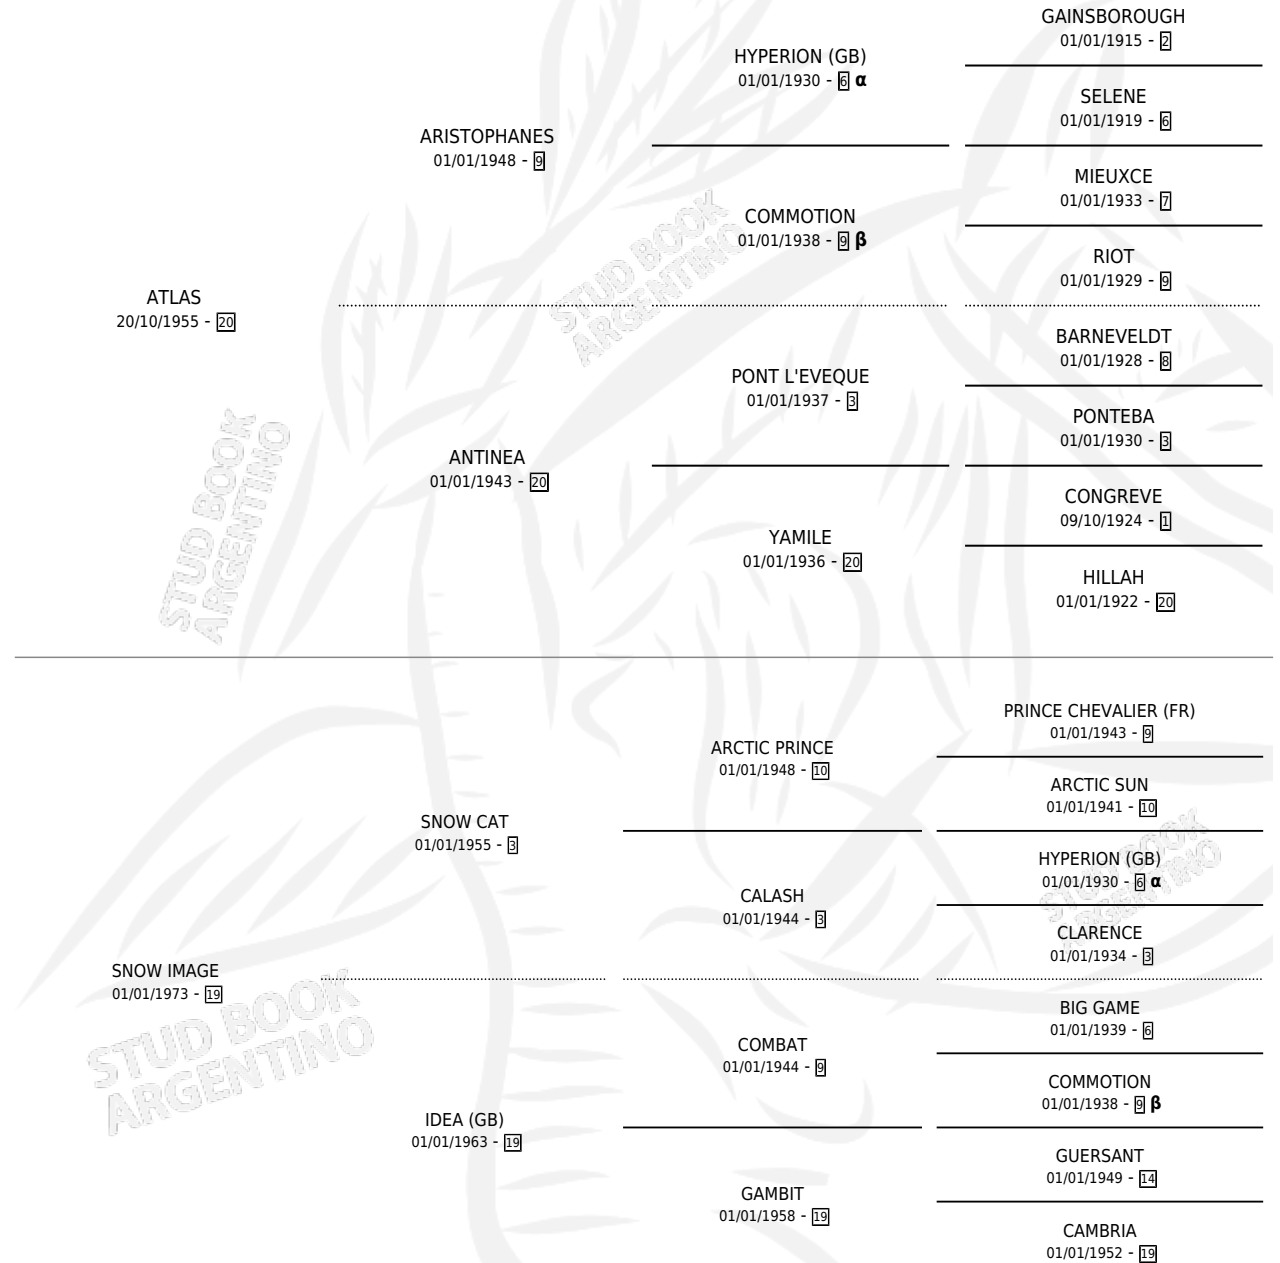

# QUE PEGADA

por ATLAS y SNOW IMAGE por SNOW CAT

Argentina · Hembra · Alazan Tostado · SP · 01/01/1978  
Familia 19 · Volumen 30

## ESTADO

TIPIFICACIÓN SANGUÍNEA	✓
TIPIFICACIÓN POR ADN	X
PASAPORTE	X
IDENTIFICACIÓN POR MICROCHIP	X
REPRODUCTOR	✓

**Lugar de nacimiento:** Campo particular

**Criador:** Alvarez Roberto

~

## PEDIGREE

INBREEDING : α,β

S

cimientos 10 / Efectividad 71.43%

PADRILLO	PRODUCTO	CRIADOR	1ER SERVICIO	ÚLTIMO SERVICIO
FAVORABLE WIN (USA)	Ø		01/11/1996	12/12/1996
<b>QUE PEGADA</b>				
SEREVAC (USA)	Ø		11/09/1995	10/12/1995
NOBLE QUILLO (USA)	NOUVELLE VAGNE (H Z, 11/09/1995)	LUCERO DEL SUR	09/09/1994	15/09/1994
SEREVAC (USA)	Ø		10/12/1993	12/12/1993
G'DAY MATE (USA)	WAMBA WANDA (H ZD, 02/09/1993)	LUCERO DEL SUR	16/09/1992	18/09/1992
CHEYENNE	Ø		16/11/1991	05/12/1991
NOBLE QUILLO (USA)	LAS PALMAS (H ZD, 02/11/1991)	LUCERO DEL SUR	24/10/1990	02/12/1990
NOBLE QUILLO (USA)	NOTIONAL (M Z, 12/10/1990)	LUCERO DEL SUR	04/10/1989	07/11/1989
MASQUED DANCER (USA)	QUE BAILARIN (M A, 26/09/1989)	LUCERO DEL SUR	16/10/1988	19/10/1988
PARIS	VIARNES (M Z, 08/10/1988)	LUCERO DEL SUR	24/10/1987	24/10/1987
PARIS	MI MARGARITA (H Z, 17/10/1987)	SIN DATO	14/10/1986	05/11/1986
PARIS	QUE TROMPAZO (M A, 03/10/1986)	SIN DATO	17/09/1985	27/09/1985
PARIS	QUE PIÑON (M ZN, 08/09/1985)	ASOCIACION COOPERATIVA DE CRIADORES DE CABALLOS DE CARRERA		
SKIN DIVER (USA)	QUE SOPAPO (M Z, 09/09/1984)	SIN DATO		